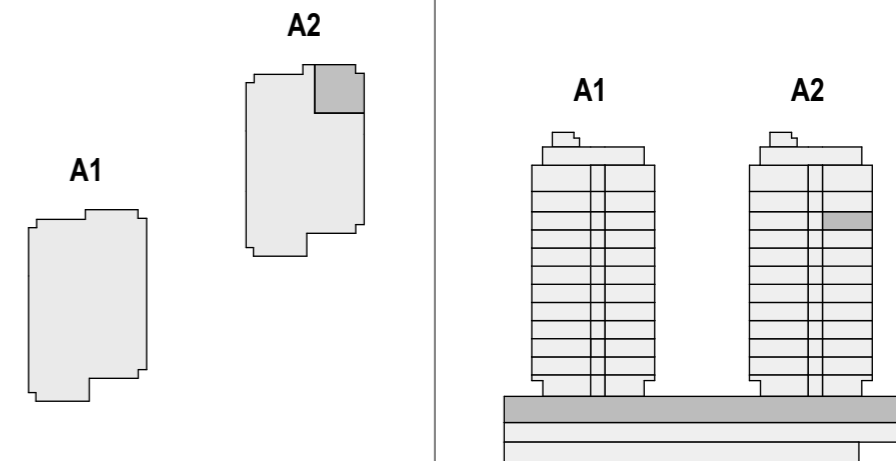

STOLPNICI A1 IN A2 RUSKI CAR

A2.9.S11 - 9.NADSTROPJE - 2SS

Merilo: 1:100

SITUACIJA

Seznam prostorov v stanovanju A2.9.S11

Namembnost	Št. pr.	Prostor	Površina m ²
Bivalni prostori	01	PREDPROSTOR	5,82
Bivalni prostori	02	KOPALNICA	4,82
Bivalni prostori	03	SPALNICA	11,31
Bivalni prostori	04	DNEVNI PROSTOR	21,57
			43,52 m²
Shrambe	55	SHRAMBA 44	4,12
			4,12 m²
Terase in balkoni	05	BALKON	8,78
			8,78 m²
			56,42 m²

KLET - lokacija parkirišč in shrambe

OPOMBE:

- vsa oprema je risana informativno,
- pozicija, dimenzije in oblika sanitarnih elementov ter grelnih teles je prikazana informativno,
- širina vrat v notranjih predelnih stenah in debelina predelnih sten je prikazana informativno,
- investitor si pridružuje pravico do sprememb, ki ne vplivajo na funkcionalnost stanovanja.