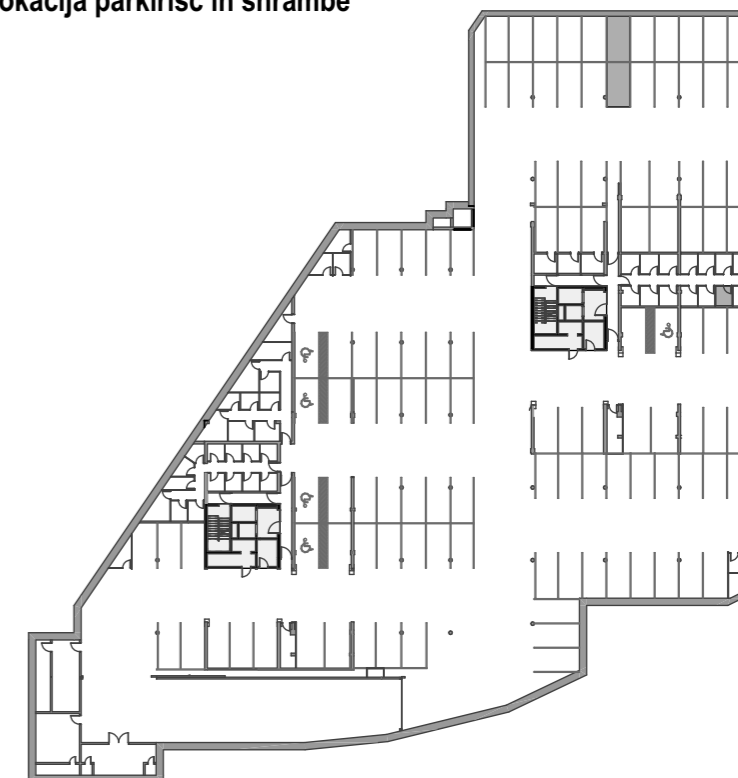

KLET - lokacija parkirišč in shrambe

OPOMBE:

- vsa oprema je risana informativno,
- pozicija, dimenzije in oblika sanitarnih elementov ter grelnih teles je prikazana informativno,
- širina vrat v notranjih predelnih stenah in debelina predelnih sten je prikazana informativno,
- investitor si pridružuje pravico do sprememb, ki ne vplivajo na funkcionalnost stanovanja.

namembnost:

namembnost:	etaža:	št.:
shramba	klet - 1	1 kos
parkirni prostor št. 60	klet - 1	1 kos
parkirni prostor št. 61	klet - 1	1 kos