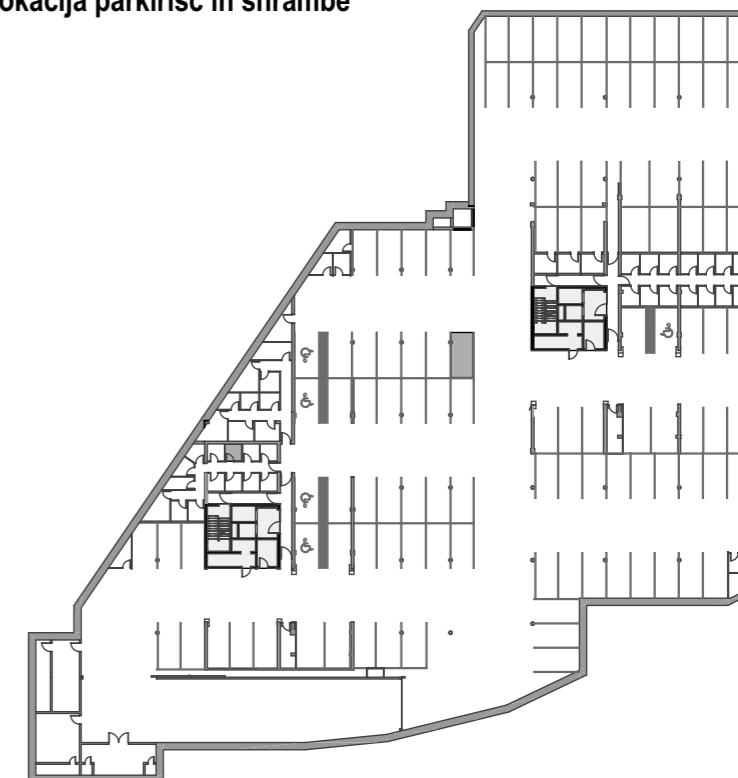

KLET - lokacija parkirišč in shrambe

OPOMBE:

- vsa oprema je risana informativno,
- pozicija, dimenzije in oblika sanitarnih elementov ter grelnih teles je prikazana informativno,
- širina vrat v notranjih predelnih stenah in debelina predelnih sten je prikazana informativno,
- investitor si pridružuje pravico do sprememb, ki ne vplivajo na funkcionalnost stanovanja.

namembnost:

namembnost:	etaža:	št.:
shramba	klet - 1	1 kos
parkirni prostor št. 83	klet - 1	1 kos