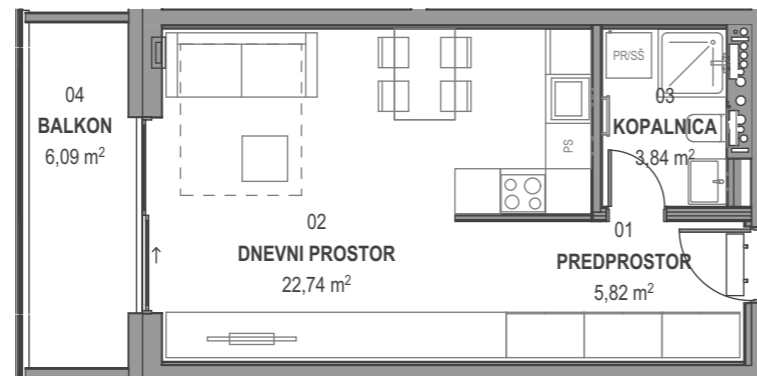

STOLPNICI A1 IN A2 RUSKI CAR

A2.9.S09 - 9.NADSTROPJE - GARSONJERA

Merilo: 1:100

SITUACIJA

Seznam prostorov v stanovanju A2.9.S09

Namembnost	Št. pr.	Prostor	Površina m ²
Bivalni prostori	01	PREDPROSTOR	5,82
Bivalni prostori	02	DNEVNI PROSTOR	22,74
Bivalni prostori	03	KOPALNICA	3,84
			32,40 m²
Shrambe	13	SHRAMBA 03	3,61
			3,61 m²
Terase in balkoni	04	BALKON	6,09
			6,09 m²
			42,10 m²

KLET - lokacija parkirišč in shrambe

OPOMBE:

- vsa oprema je risana informativno,
- pozicija, dimenzije in oblika sanitarnih elementov ter grelnih teles je prikazana informativno,
- širina vrat v notranjih predelnih stenah in debelina predelnih sten je prikazana informativno,
- investitor si pridružuje pravico do sprememb, ki ne vplivajo na funkcionalnost stanovanja.