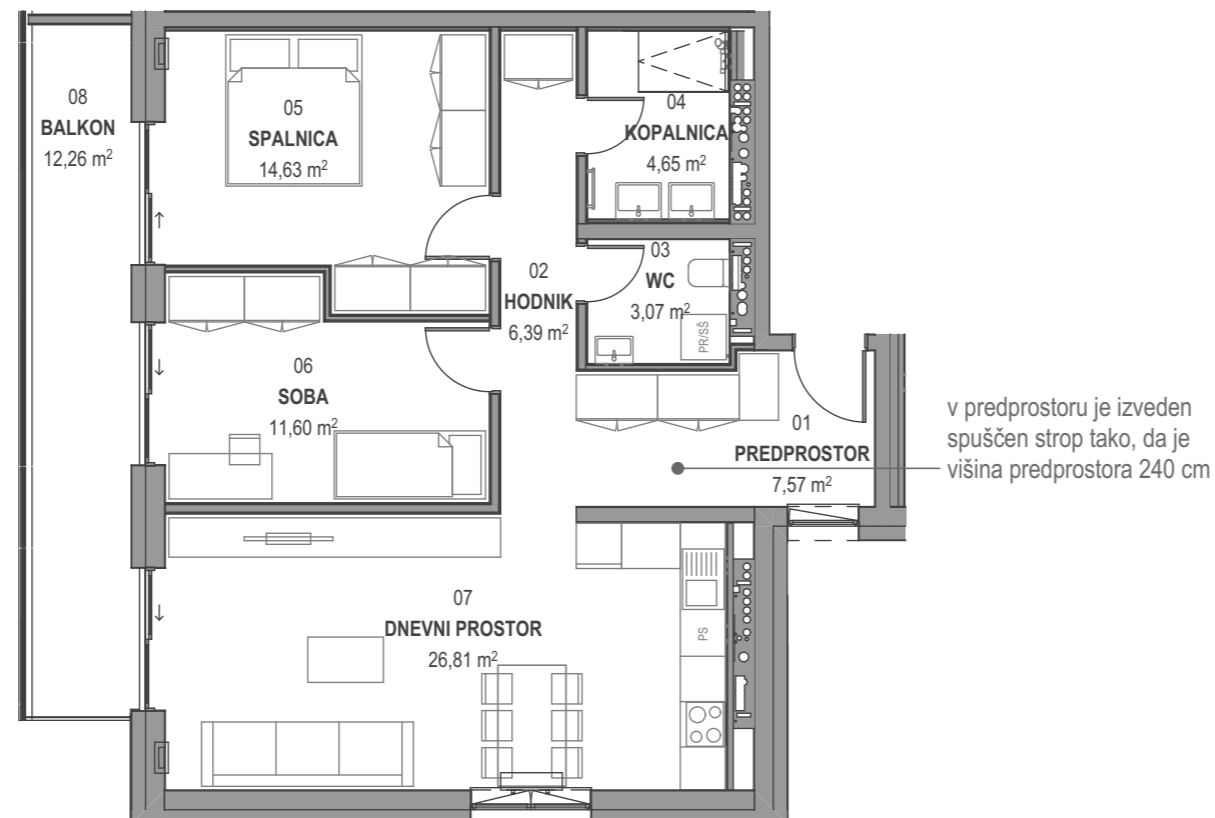

STOLPNICI A1 IN A2 RUSKI CAR

A2.8.S10 - 8.NADSTROPJE - 3SS

Merilo: 1:100

SITUACIJA

Seznam prostorov v stanovanju A2.8.S10

Namembnost	Št. pr.	Prostor	Površina m ²
Bivalni prostori	01	PREDPROSTOR	7,57
Bivalni prostori	02	HODNIK	6,39
Bivalni prostori	03	WC	3,07
Bivalni prostori	04	KOPALNICA	4,65
Bivalni prostori	05	SPALNICA	14,63
Bivalni prostori	06	SOBA	11,60
Bivalni prostori	07	DNEVNI PROSTOR	26,81
			74,72 m²
Shrambe	60	SHRAMBA 49	7,96
			7,96 m²
Terase in balkoni	08	BALKON	12,26
			12,26 m²
			94,94 m²

KLET - lokacija parkirišč in shrambe

OPOMBE:

- vsa oprema je risana informativno,
- pozicija, dimenzije in oblika sanitarnih elementov ter grelnih teles je prikazana informativno,
- širina vrat v notranjih predelnih stenah in debelina predelnih sten je prikazana informativno,
- investitor si pridužuje pravico do sprememb, ki ne vplivajo na funkcionalnost stanovanja.

namembnost:

namembnost:	etaža:	št.:
shramba	klet - 2	1 kos
parkirni prostor št. 141	klet - 2	1 kos
parkirni prostor št. 142	klet - 2	1 kos