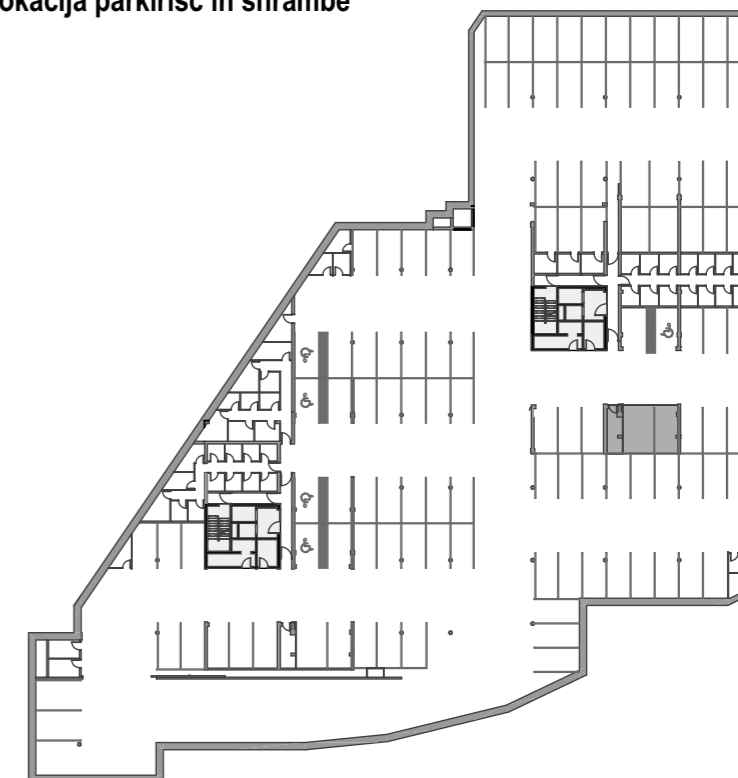

KLET - lokacija parkirišč in shrambe

OPOMBE:

- vsa oprema je risana informativno,
- pozicija, dimenzije in oblika sanitarnih elementov ter grelnih teles je prikazana informativno,
- širina vrat v notranjih predelnih stenah in debelina predelnih sten je prikazana informativno,
- investitor si pridužuje pravico do sprememb, ki ne vplivajo na funkcionalnost stanovanja.

namembnost:

namembnost:	etaža:	št.:
shramba	klet - 2	1 kos
parkirni prostor št. 141	klet - 2	1 kos
parkirni prostor št. 142	klet - 2	1 kos