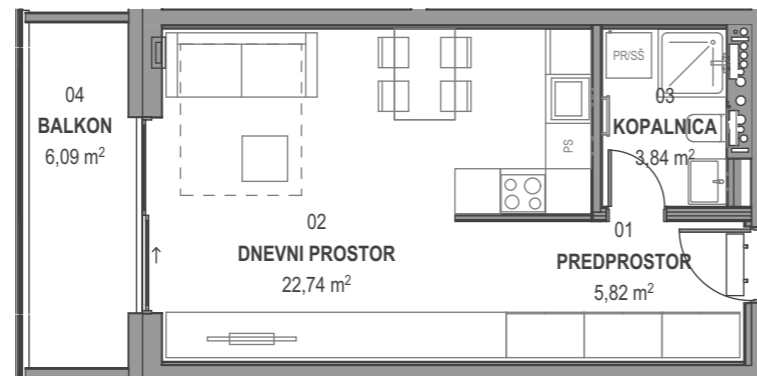

STOLPNICI A1 IN A2 RUSKI CAR

A2.8.S09 - 8.NADSTROPJE - GARSONJERA

Merilo: 1:100

SITUACIJA

Seznam prostorov v stanovanju A2.8.S09

Namembnost	Št. pr.	Prostor	Površina m ²
Bivalni prostori	01	PREDPROSTOR	5,82
Bivalni prostori	02	DNEVNI PROSTOR	22,74
Bivalni prostori	03	KOPALNICA	3,84
			32,40 m²
Shrambe	12	SHRAMBA 02	3,61
			3,61 m²
Terase in balkoni	04	BALKON	6,09
			6,09 m²
			42,10 m²

KLET - lokacija parkirišč in shrambe

OPOMBE:

- vsa oprema je risana informativno,
- pozicija, dimenzije in oblika sanitarnih elementov ter grelnih teles je prikazana informativno,
- širina vrat v notranjih predelnih stenah in debelina predelnih sten je prikazana informativno,
- investitor si pridružuje pravico do sprememb, ki ne vplivajo na funkcionalnost stanovanja.