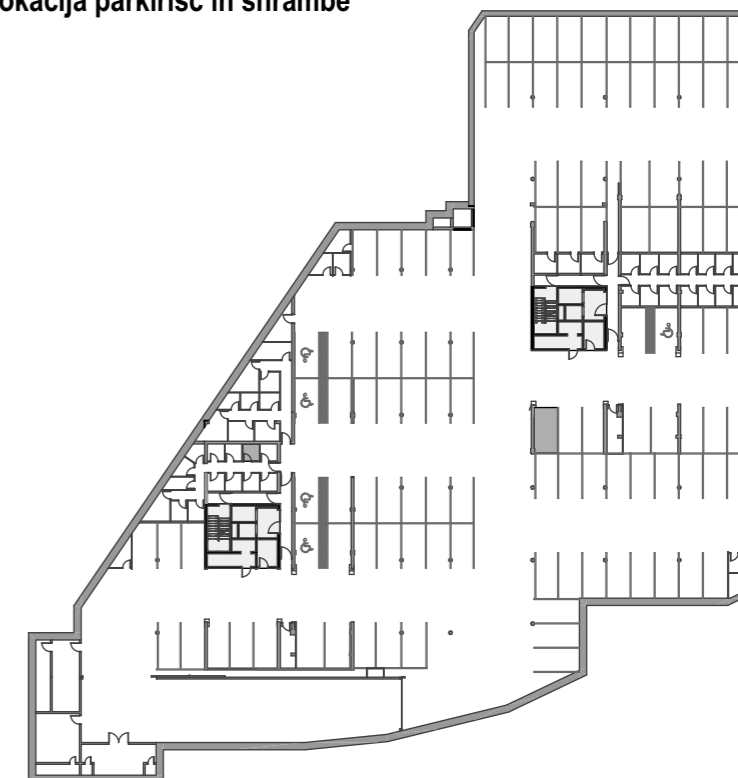

KLET - lokacija parkirišč in shrambe

OPOMBE:

- vsa oprema je risana informativno,
- pozicija, dimenzije in oblika sanitarnih elementov ter grelnih teles je prikazana informativno,
- širina vrat v notranjih predelnih stenah in debelina predelnih sten je prikazana informativno,
- investitor si pridružuje pravico do sprememb, ki ne vplivajo na funkcionalnost stanovanja.

namembnost:	etaža:	št.:
shramba	klet - 1	1 kos
parkirni prostor št. 21	klet - 1	1 kos