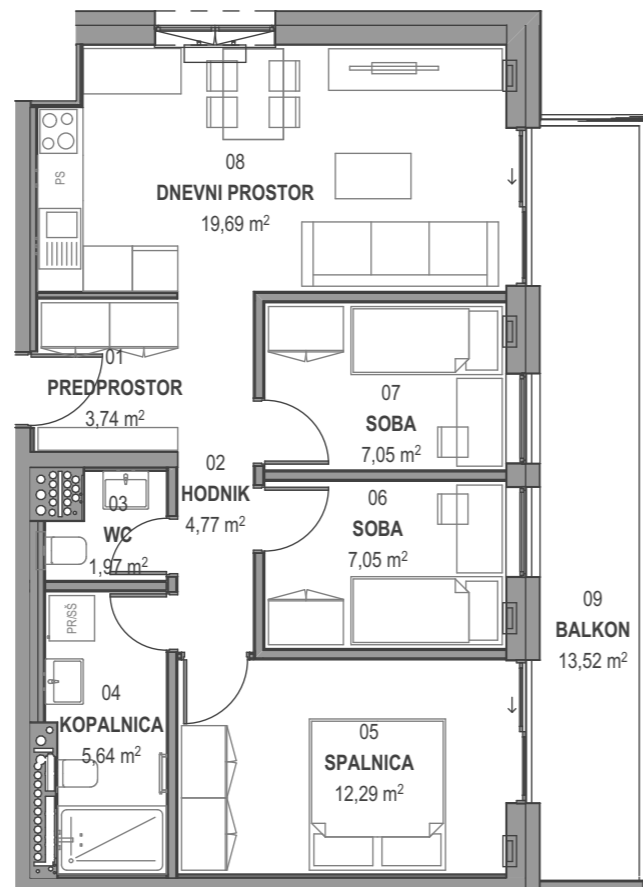

STOLPNICI A1 IN A2 RUSKI CAR

A2.8.S08 - 8.NADSTROPJE - 4SS

Merilo: 1:100

SITUACIJA

Seznam prostorov v stanovanju A2.8.S08

Namembnost	Št. pr.	Prostor	Površina m ²
Bivalni prostori	01	PREDPROSTOR	3,74
Bivalni prostori	02	HODNIK	4,77
Bivalni prostori	03	WC	1,97
Bivalni prostori	04	KOPALNICA	5,64
Bivalni prostori	05	SPALNICA	12,29
Bivalni prostori	06	SOBA	7,05
Bivalni prostori	07	SOBA	7,05
Bivalni prostori	08	DNEVNI PROSTOR	19,69
			62,20 m²
Shrambe	42	SHRAMBA 31	5,34
			5,34 m²
Terase in balkoni	09	BALKON	13,52
			13,52 m²
			81,06 m²

KLET - lokacija parkirišč in shrambe

OPOMBE:

- vsa oprema je risana informativno,
- pozicija, dimenzije in oblika sanitarnih elementov ter grelnih teles je prikazana informativno,
- širina vrat v notranjih predelnih stenah in debelina predelnih sten je prikazana informativno,
- investitor si pridružuje pravico do sprememb, ki ne vplivajo na funkcionalnost stanovanja.