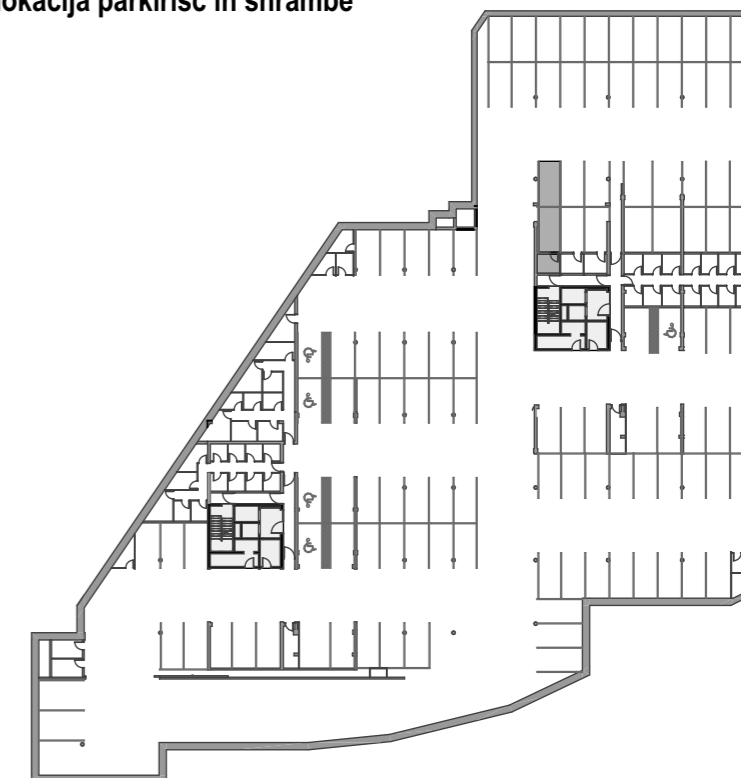

KLET - lokacija parkirišč in shrambe

OPOMBE:

- vsa oprema je risana informativno,
- pozicija, dimenzije in oblika sanitarnih elementov ter grelnih teles je prikazana informativno,
- širina vrat v notranjih predelnih stenah in debelina predelnih sten je prikazana informativno,
- investitor si pridružuje pravico do sprememb, ki ne vplivajo na funkcionalnost stanovanja.

namembnost:

namembnost:	etaža:	št.:
shramba	klet - 2	1 kos
parkirni prostor št. 151	klet - 2	1 kos
parkirni prostor št. 152	klet - 2	1 kos