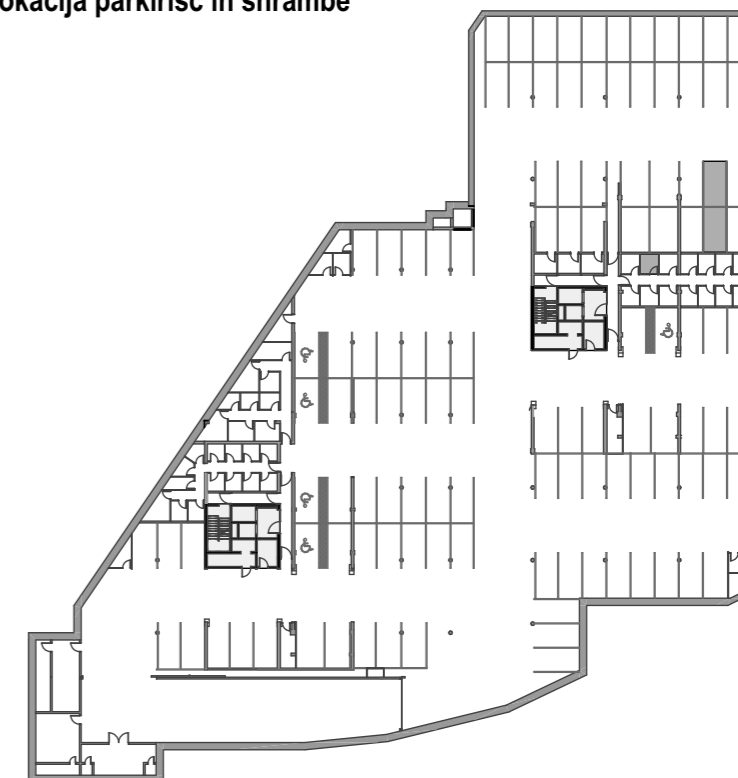

KLET - lokacija parkirišč in shrambe

OPOMBE:

- vsa oprema je risana informativno,
- pozicija, dimenzije in oblika sanitarnih elementov ter grelnih teles je prikazana informativno,
- širina vrat v notranjih predelnih stenah in debelina predelnih sten je prikazana informativno,
- investitor si pridružuje pravico do sprememb, ki ne vplivajo na funkcionalnost stanovanja.

namembnost:

shramba

parkirni prostor št. 46

parkirni prostor št. 47

etaža:

klet - 1

klet - 1

klet - 1

št.:

1 kos

1 kos

1 kos