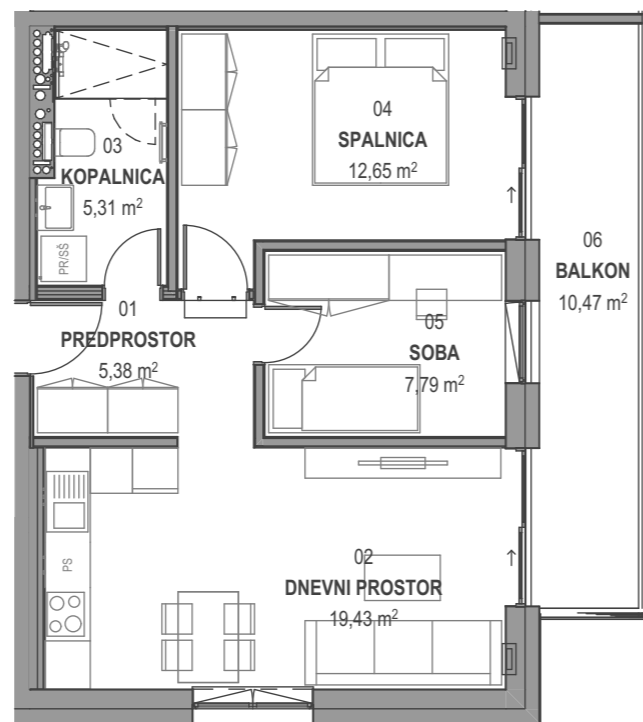

STOLPNICI A1 IN A2 RUSKI CAR

A2.8.S07 - 8.NADSTROPJE - 3SS

Merilo: 1:100

SITUACIJA

Seznam prostorov v stanovanju A2.8.S07

Namembnost	Št. pr.	Prostor	Površina m ²
Bivalni prostori	01	PREDPROSTOR	5,38
Bivalni prostori	02	DNEVNI PROSTOR	19,43
Bivalni prostori	03	KOPALNICA	5,31
Bivalni prostori	04	SPALNICA	12,65
Bivalni prostori	05	SOBA	7,79
			50,56 m²
Shrambe	48	SHRAMBA 37	4,50
			4,50 m²
Terase in balkoni	06	BALKON	10,47
			10,47 m²
			65,53 m²

KLET - lokacija parkirišč in shrambe

OPOMBE:

- vsa oprema je risana informativno,
- pozicija, dimenzije in oblika sanitarnih elementov ter grelnih teles je prikazana informativno,
- širina vrat v notranjih predelnih stenah in debelina predelnih sten je prikazana informativno,
- investitor si pridružuje pravico do sprememb, ki ne vplivajo na funkcionalnost stanovanja.

namembnost:

shramba

parkirni prostor št. 46

parkirni prostor št. 47

etaža:

klet - 1

klet - 1

klet - 1