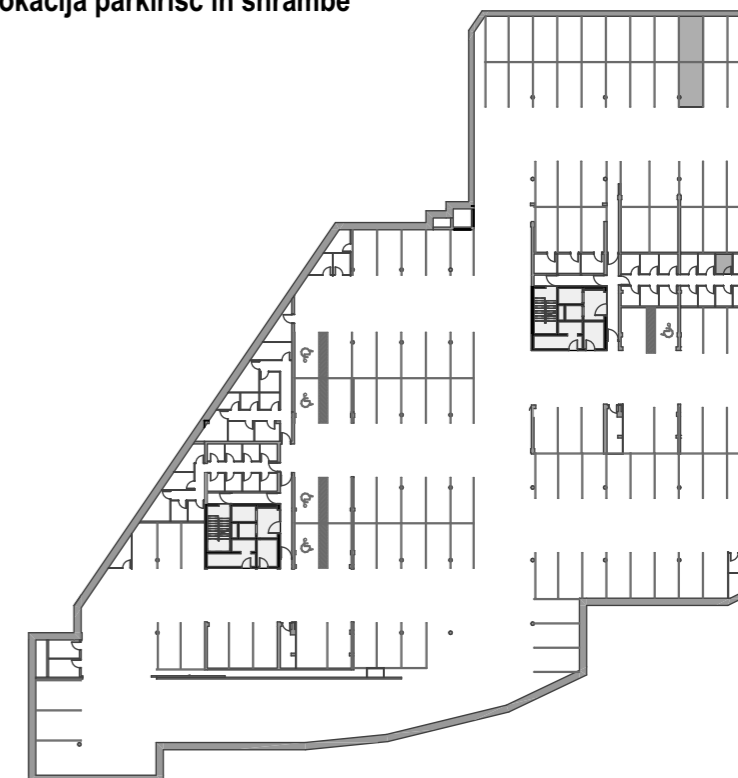

KLET - lokacija parkirišč in shrambe

OPOMBE:

- vsa oprema je risana informativno,
- pozicija, dimenzije in oblika sanitarnih elementov ter grelnih teles je prikazana informativno,
- širina vrat v notranjih predelnih stenah in debelina predelnih sten je prikazana informativno,
- investitor si pridružuje pravico do sprememb, ki ne vplivajo na funkcionalnost stanovanja.

namembnost:	etaža:	št.:
shramba	klet - 2	1 kos
parkirni prostor št. 171	klet - 2	1 kos
parkirni prostor št. 172	klet - 2	1 kos