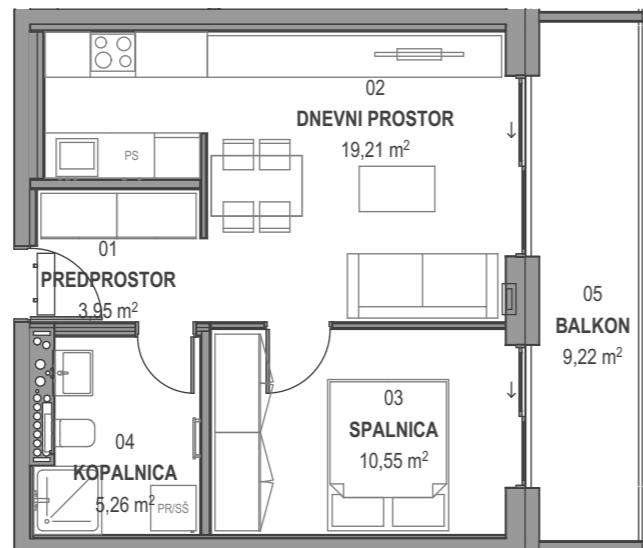

STOLPNICI A1 IN A2 RUSKI CAR

A2.8.S06 - 8.NADSTROPJE - 2SS

Merilo: 1:100

SITUACIJA

Seznam prostorov v stanovanju A2.8.S06

Namembnost	Št. pr.	Prostor	Površina m ²
Bivalni prostori	01	PREDPROSTOR	3,95
Bivalni prostori	02	DNEVNI PROSTOR	19,21
Bivalni prostori	03	SPALNICA	10,55
Bivalni prostori	04	KOPALNICA	5,26
			38,97 m²
Shrambe	50	SHRAMBA 39	4,12
			4,12 m²
Terase in balkoni	05	BALKON	9,22
			9,22 m²
			52,31 m²

KLET - lokacija parkirišč in shrambe

OPOMBE:

- vsa oprema je risana informativno,
- pozicija, dimenzije in oblika sanitarnih elementov ter grelnih teles je prikazana informativno,
- širina vrat v notranjih predelnih stenah in debelina predelnih sten je prikazana informativno,
- investitor si pridružuje pravico do sprememb, ki ne vplivajo na funkcionalnost stanovanja.