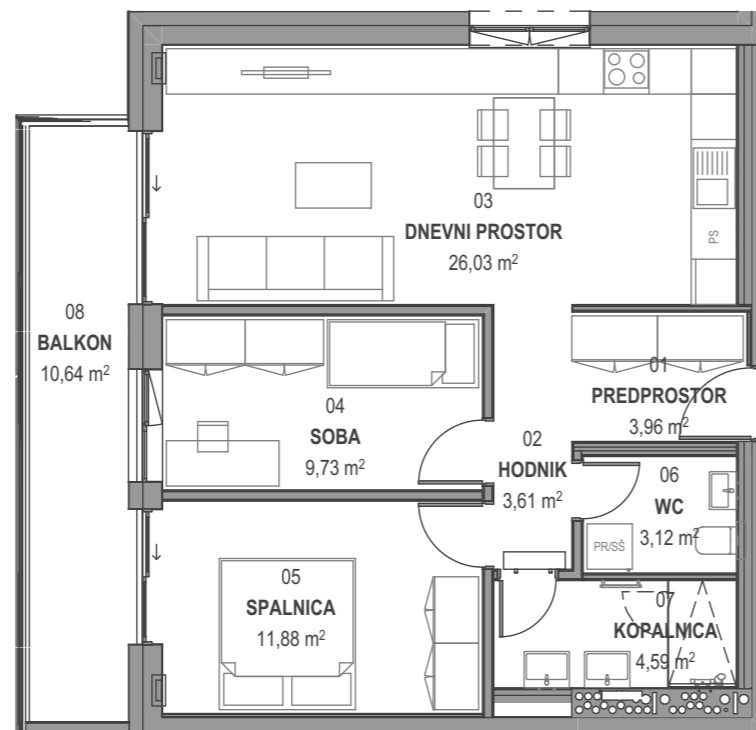

STOLPNICI A1 IN A2 RUSKI CAR

A2.8.S01 - 8.NADSTROPJE - 3SS

Merilo: 1:100

SITUACIJA

Seznam prostorov v stanovanju A2.8.S01

Namembnost	Št. pr.	Prostor	Površina m ²
Bivalni prostori	01	PREDPROSTOR	3,96
Bivalni prostori	02	HODNIK	3,61
Bivalni prostori	03	DNEVNI PROSTOR	26,03
Bivalni prostori	04	SOBA	9,73
Bivalni prostori	05	SPALNICA	11,88
Bivalni prostori	06	WC	3,12
Bivalni prostori	07	KOPALNICA	4,59
			62,92 m²
Shrambe	26	SHRAMBA 16	5,91
			5,91 m²
Terase in balkoni	08	BALKON	10,64
			10,64 m²
			79,47 m²

KLET - lokacija parkirišč in shrambe

OPOMBE:

- vsa oprema je risana informativno,
- pozicija, dimenzije in oblika sanitarnih elementov ter grelnih teles je prikazana informativno,
- širina vrat v notranjih predelnih stenah in debelina predelnih sten je prikazana informativno,
- investitor si pridružuje pravico do sprememb, ki ne vplivajo na funkcionalnost stanovanja.