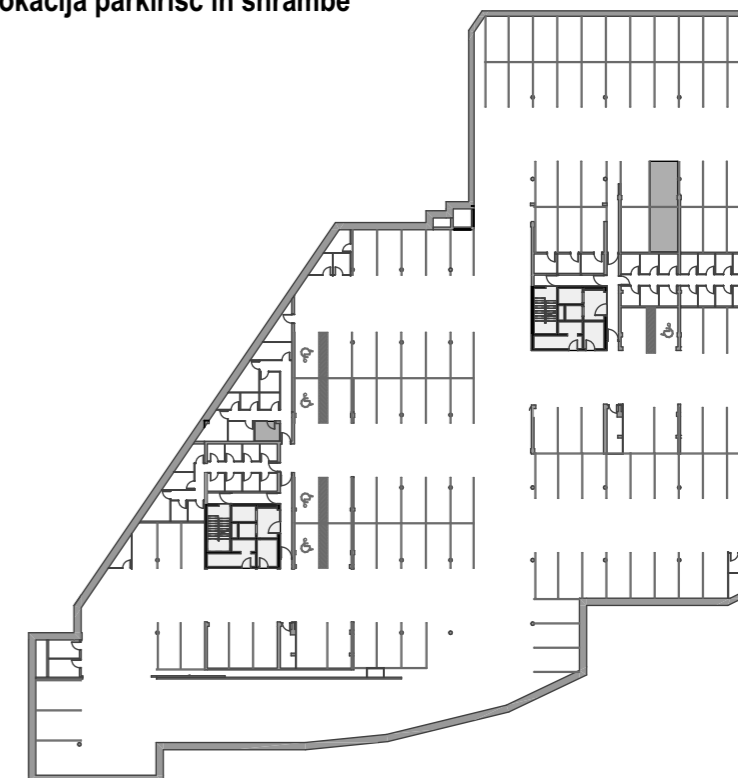

KLET - lokacija parkirišč in shrambe

OPOMBE:

- vsa oprema je risana informativno,
- pozicija, dimenzije in oblika sanitarnih elementov ter grelnih teles je prikazana informativno,
- širina vrat v notranjih predelnih stenah in debelina predelnih sten je prikazana informativno,
- investitor si pridružuje pravico do sprememb, ki ne vplivajo na funkcionalnost stanovanja.

namembnost:

namembnost:	etaža:	št.:
shramba	klet - 2	1 kos
parkirni prostor št. 159	klet - 2	1 kos
parkirni prostor št. 160	klet - 2	1 kos