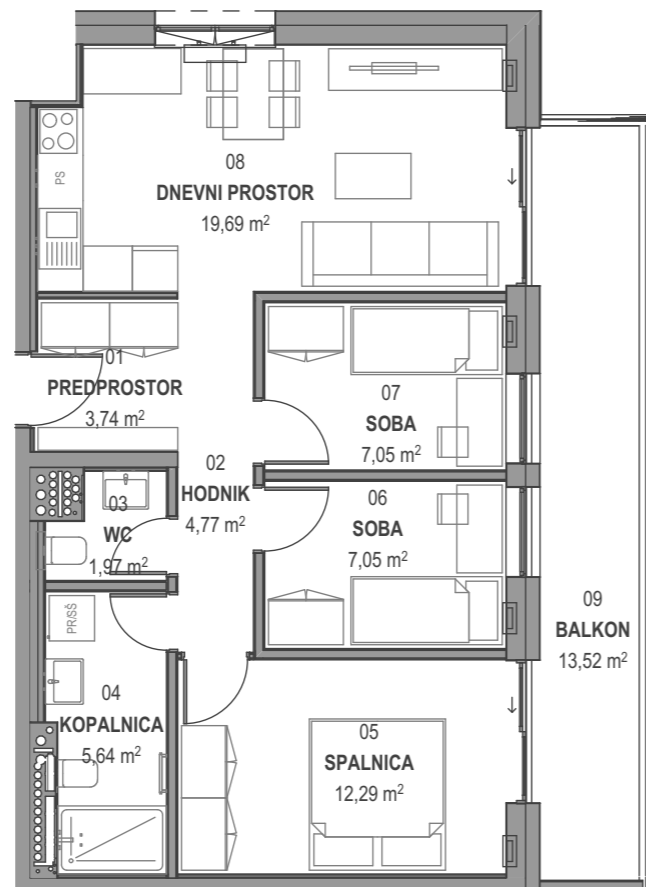

## A2.7.S08 - 7.NADSTROPJE - 4SS

Merilo: 1:100

### Seznam prostorov v stanovanju A2.7.S08

Namembnost	Št. pr.	Prostor	Površina m <sup>2</sup>
Bivalni prostori	01	PREDPROSTOR	3,74
Bivalni prostori	02	HODNIK	4,77
Bivalni prostori	03	WC	1,97
Bivalni prostori	04	KOPALNICA	5,64
Bivalni prostori	05	SPALNICA	12,29
Bivalni prostori	06	SOBA	7,05
Bivalni prostori	07	SOBA	7,05
Bivalni prostori	08	DNEVNI PROSTOR	19,69
			<b>62,20 m<sup>2</sup></b>
Shrambe	44	SHRAMBA 33	5,34
			<b>5,34 m<sup>2</sup></b>
Terase in balkoni	09	BALKON	13,52
			<b>13,52 m<sup>2</sup></b>
			<b>81,06 m<sup>2</sup></b>