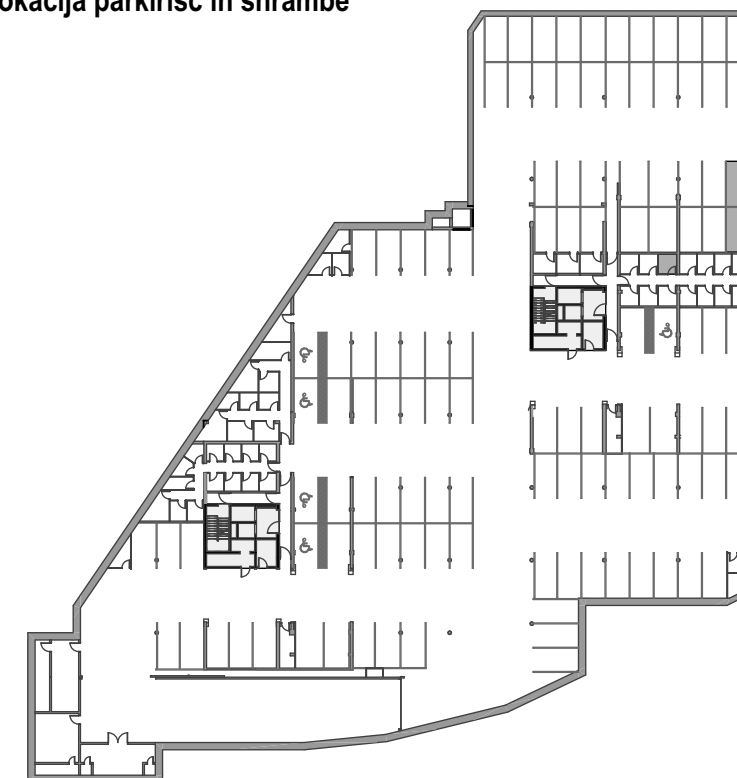

KLET - lokacija parkirišč in shrambe

OPOMBE:

- vsa oprema je risana informativno,
- pozicija, dimenzije in oblika sanitarnih elementov ter grelnih teles je prikazana informativno,
- širina vrat v notranjih predelnih stenah in debelina predelnih sten je prikazana informativno,
- investitor si pridružuje pravico do sprememb, ki ne vplivajo na funkcionalnost stanovanja.

namembnost:

namembnost:	etaža:	št.:
shramba	klet - 1	1 kos
parkirni prostor št. 48	klet - 1	1 kos
parkirni prostor št. 49	klet - 1	1 kos