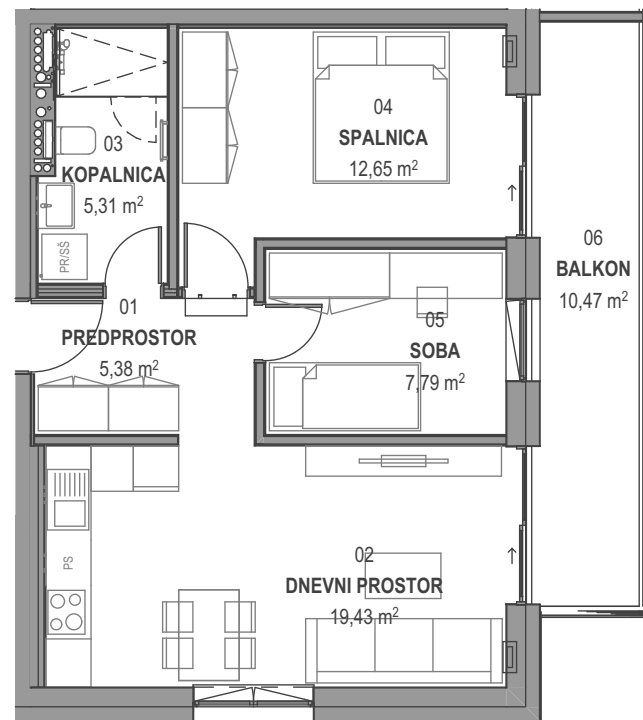

STOLPNICI A1 IN A2 RUSKI CAR

A2.7.S07 - 7.NADSTROPJE - 3SS

Merilo: 1:100

SITUACIJA

Seznam prostorov v stanovanju A2.7.S07

Namembnost	Št. pr.	Prostor	Površina m ²
Bivalni prostori	01	PREDPROSTOR	5,38
Bivalni prostori	02	DNEVNI PROSTOR	19,43
Bivalni prostori	03	KOPALNICA	5,31
Bivalni prostori	04	SPALNICA	12,65
Bivalni prostori	05	SOBA	7,79
			50,56 m²
Shrambe	49	SHRAMBA 38	4,50
			4,50 m²
Terase in balkoni	06	BALKON	10,47
			10,47 m²
			65,53 m²

KLET - lokacija parkirišč in shrambe

OPOMBE:

- vsa oprema je risana informativno,
- pozicija, dimenzije in oblika sanitarnih elementov ter grelnih teles je prikazana informativno,
- širina vrat v notranjih predelnih stenah in debelina predelnih sten je prikazana informativno,
- investitor si pridružuje pravico do sprememb, ki ne vplivajo na funkcionalnost stanovanja.