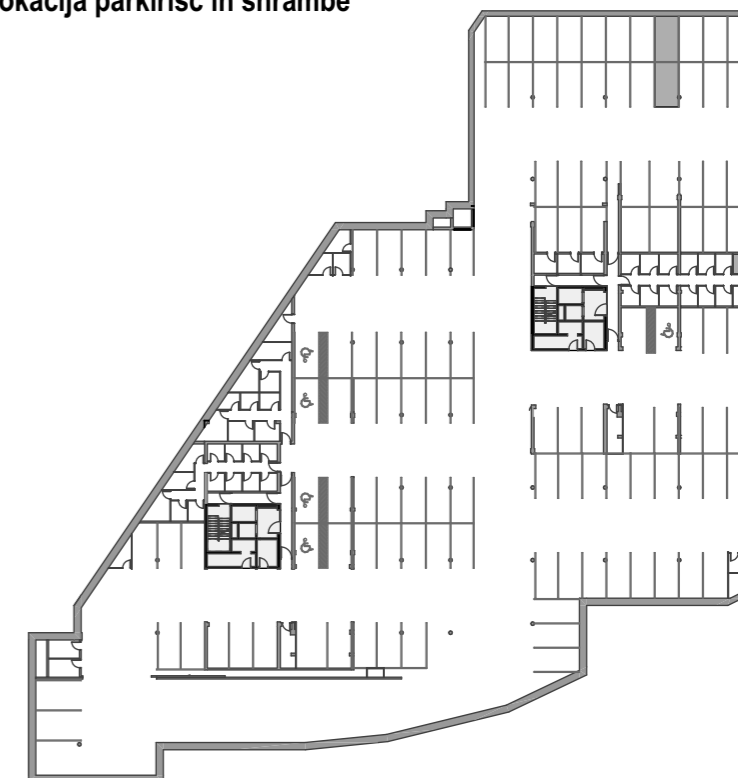

KLET - lokacija parkirišč in shrambe

OPOMBE:

- vsa oprema je risana informativno,
- pozicija, dimenzije in oblika sanitarnih elementov ter grelnih teles je prikazana informativno,
- širina vrat v notranjih predelnih stenah in debelina predelnih sten je prikazana informativno,
- investitor si pridružuje pravico do sprememb, ki ne vplivajo na funkcionalnost stanovanja.

namembnost:	etaža:	št.:
shramba	klet - 2	1 kos
parkirni prostor št. 173	klet - 2	1 kos
parkirni prostor št. 174	klet - 2	1 kos