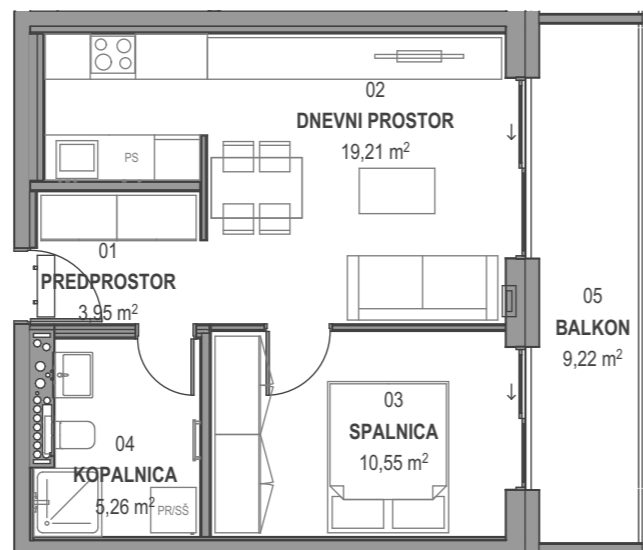

STOLPNICI A1 IN A2 RUSKI CAR

A2.7.S06 - 7.NADSTROPJE - 2SS

Merilo: 1:100

SITUACIJA

Seznam prostorov v stanovanju A2.7.S06

Namembnost	Št. pr.	Prostor	Površina m ²
Bivalni prostori	01	PREDPROSTOR	3,95
Bivalni prostori	02	DNEVNI PROSTOR	19,21
Bivalni prostori	03	SPALNICA	10,55
Bivalni prostori	04	KOPALNICA	5,26
			38,97 m²
Shrambe	51	SHRAMBA 40	4,12
			4,12 m²
Terase in balkoni	05	BALKON	9,22
			9,22 m²
			52,31 m²

KLET - lokacija parkirišč in shrambe

OPOMBE:

- vsa oprema je risana informativno,
- pozicija, dimenzije in oblika sanitarnih elementov ter grelnih teles je prikazana informativno,
- širina vrat v notranjih predelnih stenah in debelina predelnih sten je prikazana informativno,
- investitor si pridružuje pravico do sprememb, ki ne vplivajo na funkcionalnost stanovanja.