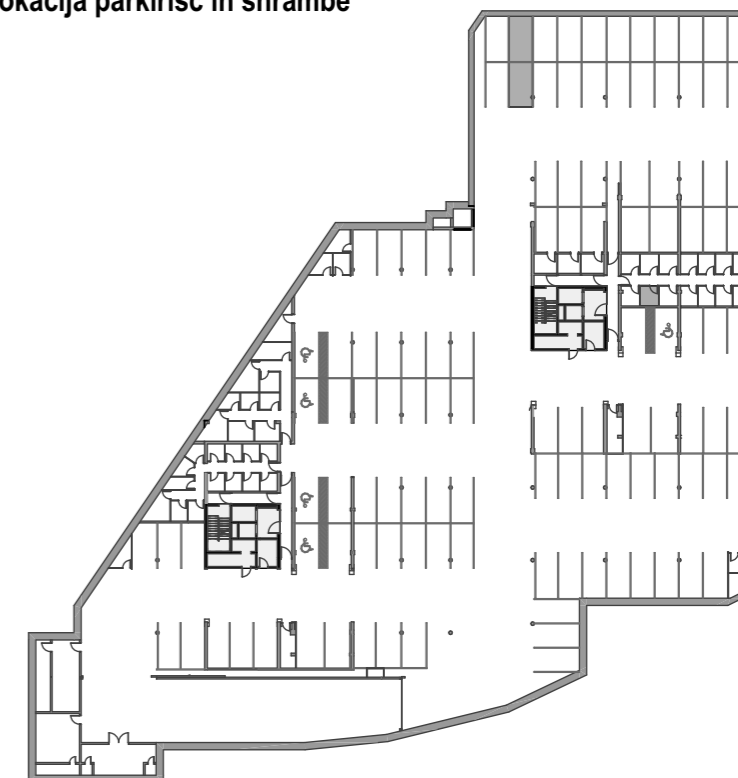

KLET - lokacija parkirišč in shrambe

OPOMBE:

- vsa oprema je risana informativno,
- pozicija, dimenzije in oblika sanitarnih elementov ter grelnih teles je prikazana informativno,
- širina vrat v notranjih predelnih stenah in debelina predelnih sten je prikazana informativno,
- investitor si pridružuje pravico do sprememb, ki ne vplivajo na funkcionalnost stanovanja.

namembnost:	etaža:	št.:
shramba	klet - 1	1 kos
parkirni prostor št. 68	klet - 1	1 kos
parkirni prostor št. 69	klet - 1	1 kos