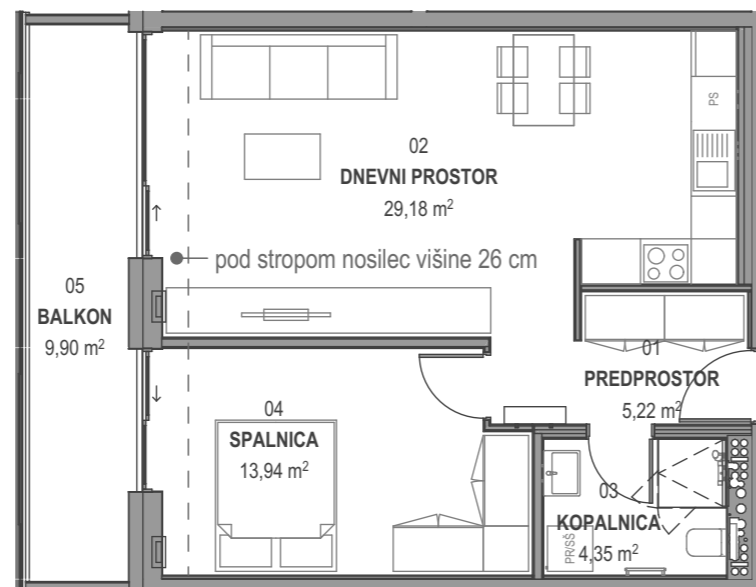

STOLPNICI A1 IN A2 RUSKI CAR

A2.7.S02 - 7.NADSTROPJE - 2SS

Merilo: 1:100

SITUACIJA

Seznam prostorov v stanovanju A2.7.S02

Namembnost	Št. pr.	Prostor	Površina m ²
Bivalni prostori	01	PREDPROSTOR	5,22
Bivalni prostori	02	DNEVNI PROSTOR	29,18
Bivalni prostori	03	KOPALNICA	4,35
Bivalni prostori	04	SPALNICA	13,94
			52,69 m²
Shrambe	59	SHRAMBA 48	4,50
			4,50 m²
Terase in balkoni	05	BALKON	9,90
			9,90 m²
			67,09 m²

KLET - lokacija parkirišč in shrambe

OPOMBE:

- vsa oprema je risana informativno,
- pozicija, dimenzije in oblika sanitarnih elementov ter grelnih teles je prikazana informativno,
- širina vrat v notranjih predelnih stenah in debelina predelnih sten je prikazana informativno,
- investitor si pridružuje pravico do sprememb, ki ne vplivajo na funkcionalnost stanovanja.