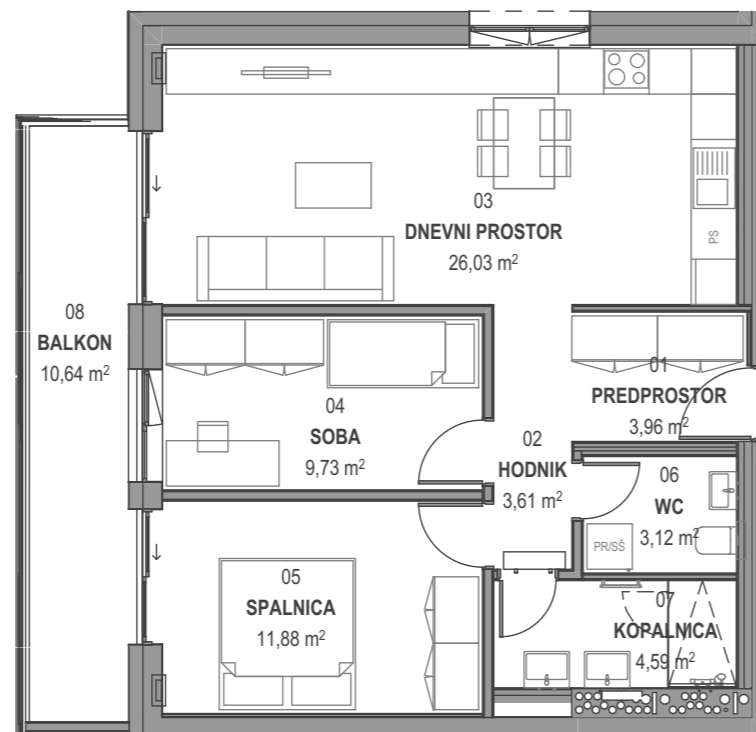

STOLPNICI A1 IN A2 RUSKI CAR

A2.7.S01 - 7.NADSTROPJE - 3SS

Merilo: 1:100

SITUACIJA

Seznam prostorov v stanovanju A2.7.S01

Namembnost	Št. pr.	Prostor	Površina m ²
Bivalni prostori	01	PREDPROSTOR	3,96
Bivalni prostori	02	HODNIK	3,61
Bivalni prostori	03	DNEVNI PROSTOR	26,03
Bivalni prostori	04	SOBA	9,73
Bivalni prostori	05	SPALNICA	11,88
Bivalni prostori	06	WC	3,12
Bivalni prostori	07	KOPALNICA	4,59
			62,92 m²
Shrambe	43	SHRAMBA 32	5,34
			5,34 m²
Terase in balkoni	08	BALKON	10,64
			10,64 m²
			78,90 m²

KLET - lokacija parkirišč in shrambe

OPOMBE:

- vsa oprema je risana informativno,
- pozicija, dimenzije in oblika sanitarnih elementov ter grelnih teles je prikazana informativno,
- širina vrat v notranjih predelnih stenah in debelina predelnih sten je prikazana informativno,
- investitor si pridružuje pravico do sprememb, ki ne vplivajo na funkcionalnost stanovanja.