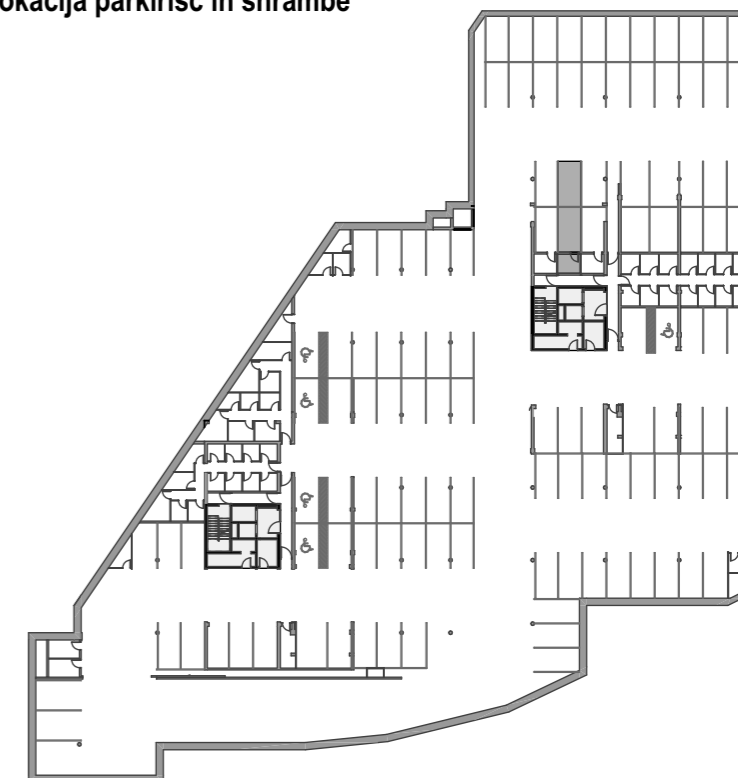

KLET - lokacija parkirišč in shrambe

OPOMBE:

- vsa oprema je risana informativno,
- pozicija, dimenzije in oblika sanitarnih elementov ter grelnih teles je prikazana informativno,
- širina vrat v notranjih predelnih stenah in debelina predelnih sten je prikazana informativno,
- investitor si pridružuje pravico do sprememb, ki ne vplivajo na funkcionalnost stanovanja.

namembnost:

namembnost:	etaža:	št.:
shramba	klet - 2	1 kos
parkirni prostor št. 153	klet - 2	1 kos
parkirni prostor št. 154	klet - 2	1 kos