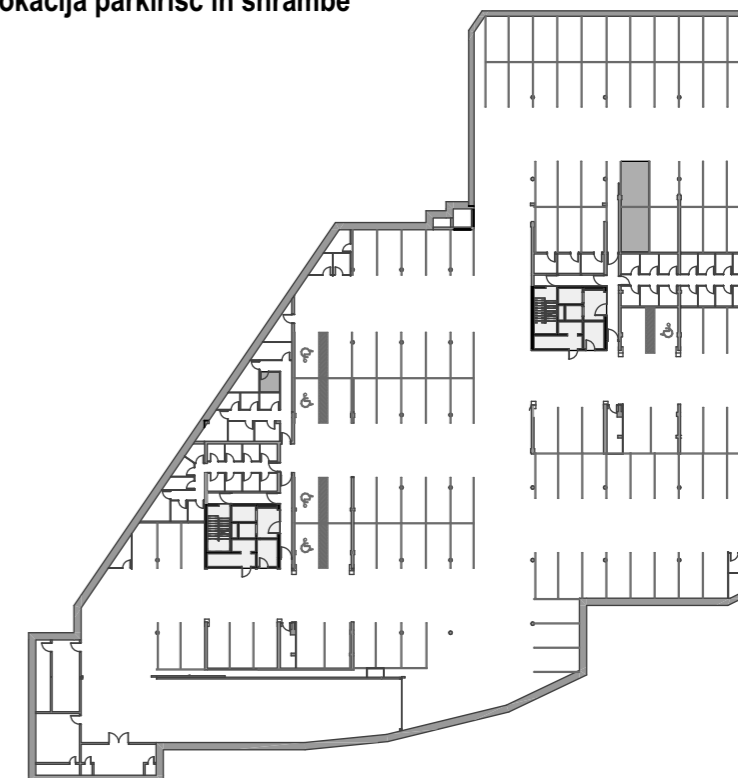

KLET - lokacija parkirišč in shrambe

OPOMBE:

- vsa oprema je risana informativno,
- pozicija, dimenzije in oblika sanitarnih elementov ter grelnih teles je prikazana informativno,
- širina vrat v notranjih predelnih stenah in debelina predelnih sten je prikazana informativno,
- investitor si pridružuje pravico do sprememb, ki ne vplivajo na funkcionalnost stanovanja.

namembnost:

namembnost:	etaža:	št.:
shramba	klet - 1	1 kos
parkirni prostor št. 40	klet - 1	1 kos
parkirni prostor št. 41	klet - 1	1 kos