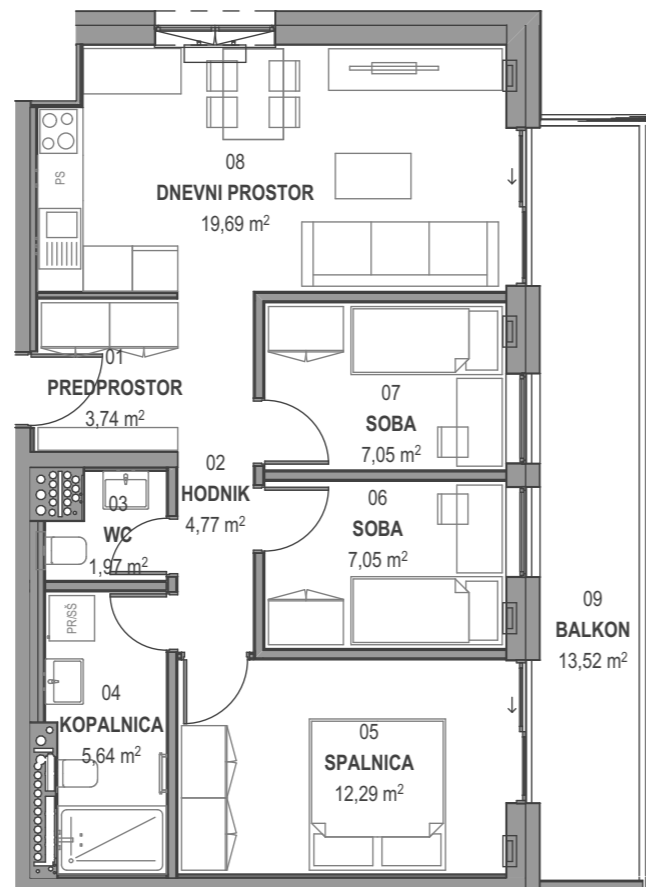

STOLPNICI A1 IN A2 RUSKI CAR

A2.6.S08 - 6.NADSTROPJE - 4SS

Merilo: 1:100

SITUACIJA

Seznam prostorov v stanovanju A2.6.S08

Namembnost	Št. pr.	Prostor	Površina m ²
Bivalni prostori	01	PREDPROSTOR	3,74
Bivalni prostori	02	HODNIK	4,77
Bivalni prostori	03	WC	1,97
Bivalni prostori	04	KOPALNICA	5,64
Bivalni prostori	05	SPALNICA	12,29
Bivalni prostori	06	SOBA	7,05
Bivalni prostori	07	SOBA	7,05
Bivalni prostori	08	DNEVNI PROSTOR	19,69
			62,20 m²
Shrambe	33	SHRAMBA 22	5,06
			5,06 m²
Terase in balkoni	09	BALKON	13,52
			13,52 m²
			80,78 m²

KLET - lokacija parkirišč in shrambe

OPOMBE:

- vsa oprema je risana informativno,
- pozicija, dimenzije in oblika sanitarnih elementov ter grelnih teles je prikazana informativno,
- širina vrat v notranjih predelnih stenah in debelina predelnih sten je prikazana informativno,
- investitor si pridružuje pravico do sprememb, ki ne vplivajo na funkcionalnost stanovanja.

namembnost:

namembnost:	etaža:	št.:
shramba	klet - 1	1 kos
parkirni prostor št. 40	klet - 1	1 kos
parkirni prostor št. 41	klet - 1	1 kos