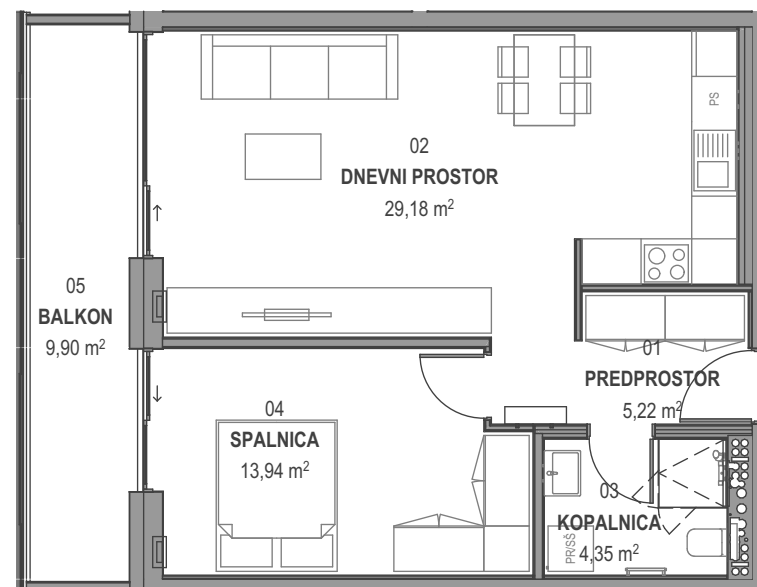

STOLPNICI A1 IN A2 RUSKI CAR

A2.6.S02 - 6.NADSTROPJE - 2SS

Merilo: 1:100

SITUACIJA

Seznam prostorov v stanovanju A2.6.S02

Namembnost	Št. pr.	Prostor	Površina m ²
Bivalni prostori	01	PREDPROSTOR	5,22
Bivalni prostori	02	DNEVNI PROSTOR	29,18
Bivalni prostori	03	KOPALNICA	4,35
Bivalni prostori	04	SPALNICA	13,94
			52,69 m²
Shrambe	50	SHRAMBA 39	4,12
			4,12 m²
Terase in balkoni	05	BALKON	9,90
			9,90 m²
			66,71 m²

KLET - lokacija parkirišč in shrambe

OPOMBE:

- vsa oprema je risana informativno,
- pozicija, dimenzije in oblika sanitarnih elementov ter grelnih teles je prikazana informativno,
- širina vrat v notranjih predelnih stenah in debelina predelnih sten je prikazana informativno,
- investitor si pridružuje pravico do sprememb, ki ne vplivajo na funkcionalnost stanovanja.