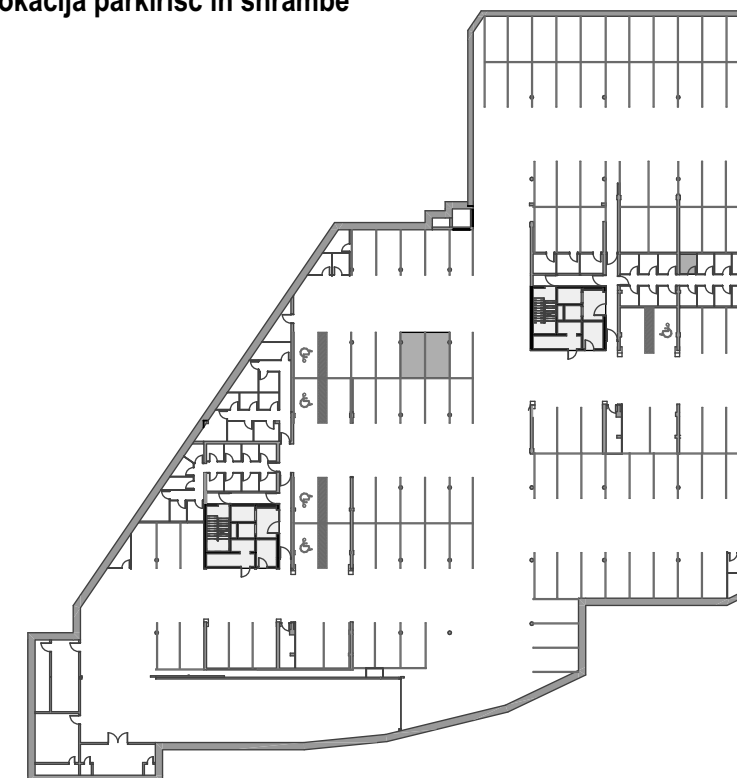

KLET - lokacija parkirišč in shrambe

OPOMBE:

- vsa oprema je risana informativno,
- pozicija, dimenzije in oblika sanitarnih elementov ter grelnih teles je prikazana informativno,
- širina vrat v notranjih predelnih stenah in debelina predelnih sten je prikazana informativno,
- investitor si pridružuje pravico do sprememb, ki ne vplivajo na funkcionalnost stanovanja.

namembnost:

namembnost:	etaža:	št.:
shramba	klet - 1	1 kos
parkirni prostor št. 81	klet - 1	1 kos
parkirni prostor št. 82	klet - 1	1 kos