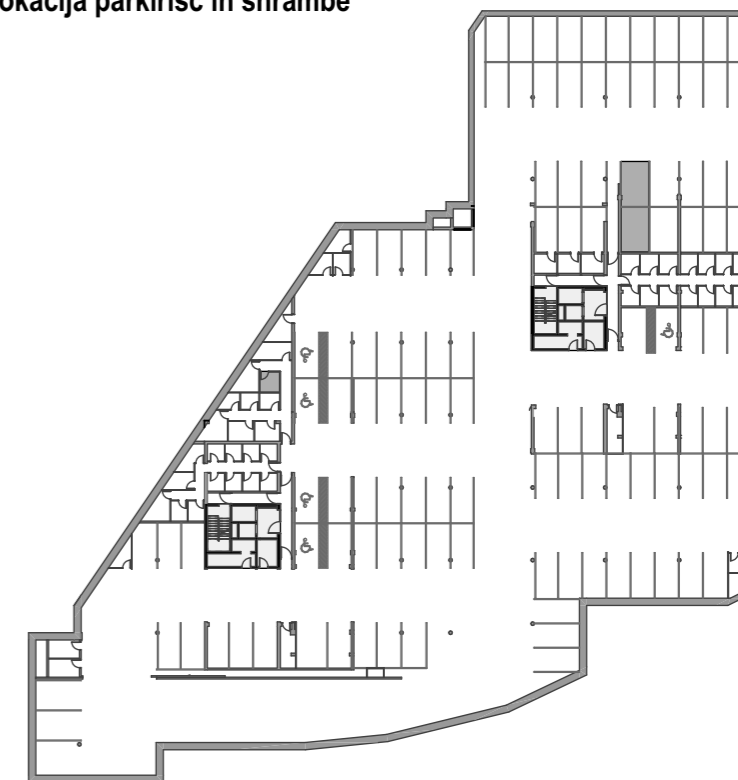

KLET - lokacija parkirišč in shrambe

OPOMBE:

- vsa oprema je risana informativno,
- pozicija, dimenzije in oblika sanitarnih elementov ter grelnih teles je prikazana informativno,
- širina vrat v notranjih predelnih stenah in debelina predelnih sten je prikazana informativno,
- investitor si pridružuje pravico do sprememb, ki ne vplivajo na funkcionalnost stanovanja.

namembnost:

namembnost:	etaža:	št.:
shramba	klet - 2	1 kos
parkirni prostor št. 157	klet - 2	1 kos
parkirni prostor št. 158	klet - 2	1 kos