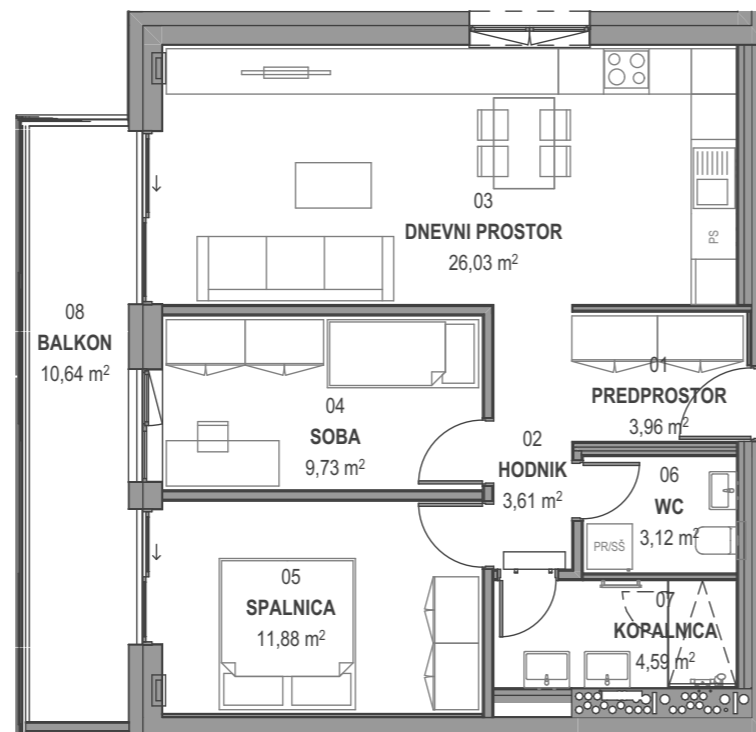

STOLPNICI A1 IN A2 RUSKI CAR

A2.6.S01 - 6.NADSTROPJE - 3SS

Merilo: 1:100

SITUACIJA

Seznam prostorov v stanovanju A2.6.S01

Namembnost	Št. pr.	Prostor	Površina m ²
Bivalni prostori	01	PREDPROSTOR	3,96
Bivalni prostori	02	HODNIK	3,61
Bivalni prostori	03	DNEVNI PROSTOR	26,03
Bivalni prostori	04	SOBA	9,73
Bivalni prostori	05	SPALNICA	11,88
Bivalni prostori	06	WC	3,12
Bivalni prostori	07	KOPALNICA	4,59
			62,92 m²
Shrambe	33	SHRAMBA 22	5,06
			5,06 m²
Terase in balkoni	08	BALKON	10,64
			10,64 m²
			78,62 m²

KLET - lokacija parkirišč in shrambe

OPOMBE:

- vsa oprema je risana informativno,
- pozicija, dimenzije in oblika sanitarnih elementov ter grelnih teles je prikazana informativno,
- širina vrat v notranjih predelnih stenah in debelina predelnih sten je prikazana informativno,
- investitor si pridružuje pravico do sprememb, ki ne vplivajo na funkcionalnost stanovanja.