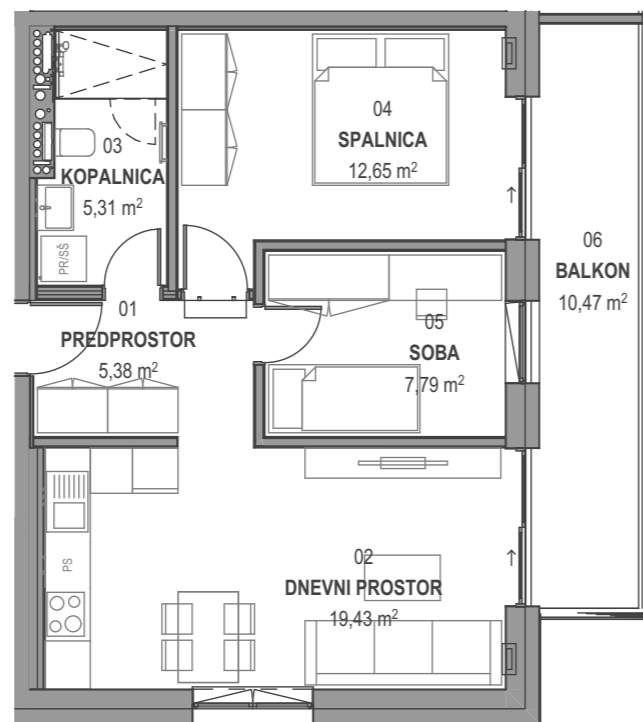

STOLPNICI A1 IN A2 RUSKI CAR

A2.5.S07 - 5.NADSTROPJE - 3SS

Merilo: 1:100

SITUACIJA

Seznam prostorov v stanovanju A2.5.S07

Namembnost	Št. pr.	Prostor	Površina m ²
Bivalni prostori	01	PREDPROSTOR	5,38
Bivalni prostori	02	DNEVNI PROSTOR	19,43
Bivalni prostori	03	KOPALNICA	5,31
Bivalni prostori	04	SPALNICA	12,65
Bivalni prostori	05	SOBA	7,79
			50,56 m²
Shrambe	52	SHRAMBA 41	4,12
			4,12 m²
Terase in balkoni	06	BALKON	10,47
			10,47 m²
			65,15 m²

KLET - lokacija parkirišč in shrambe

OPOMBE:

- vsa oprema je risana informativno,
- pozicija, dimenzije in oblika sanitarnih elementov ter grelnih teles je prikazana informativno,
- širina vrat v notranjih predelnih stenah in debelina predelnih sten je prikazana informativno,
- investitor si pridružuje pravico do sprememb, ki ne vplivajo na funkcionalnost stanovanja.

namembnost:

shramba

parkirni prostor št. 54

parkirni prostor št. 55

etaža:

klet - 1

klet - 1

klet - 1