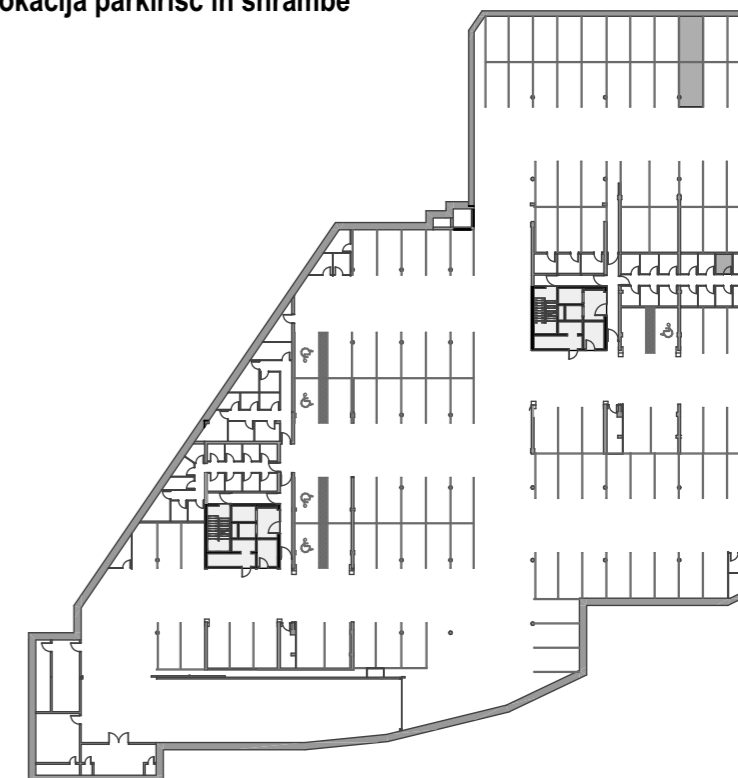

KLET - lokacija parkirišč in shrambe

OPOMBE:

- vsa oprema je risana informativno,
- pozicija, dimenzije in oblika sanitarnih elementov ter grelnih teles je prikazana informativno,
- širina vrat v notranjih predelnih stenah in debelina predelnih sten je prikazana informativno,
- investitor si pridružuje pravico do sprememb, ki ne vplivajo na funkcionalnost stanovanja.

namembnost:

shramba

parkirni prostor št. 54

parkirni prostor št. 55

etaža:

klet - 1

klet - 1

klet - 1

št.:

1 kos

1 kos

1 kos