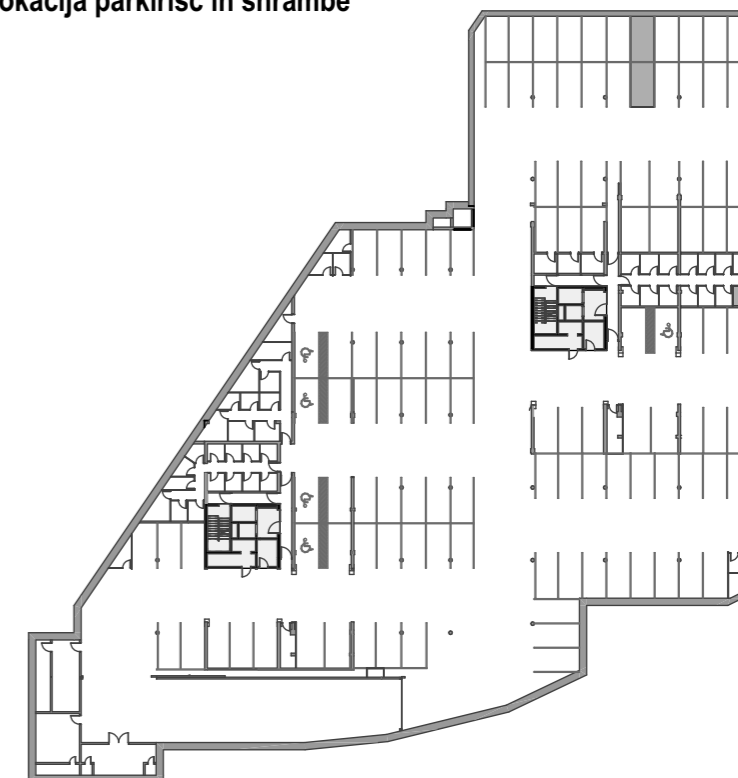

KLET - lokacija parkirišč in shrambe

OPOMBE:

- vsa oprema je risana informativno,
- pozicija, dimenzije in oblika sanitarnih elementov ter grelnih teles je prikazana informativno,
- širina vrat v notranjih predelnih stenah in debelina predelnih sten je prikazana informativno,
- investitor si pridružuje pravico do sprememb, ki ne vplivajo na funkcionalnost stanovanja.

namembnost:

namembnost:	etaža:	št.:
shramba	klet - 1	1 kos
parkirni prostor št. 58	klet - 1	1 kos
parkirni prostor št. 59	klet - 1	1 kos