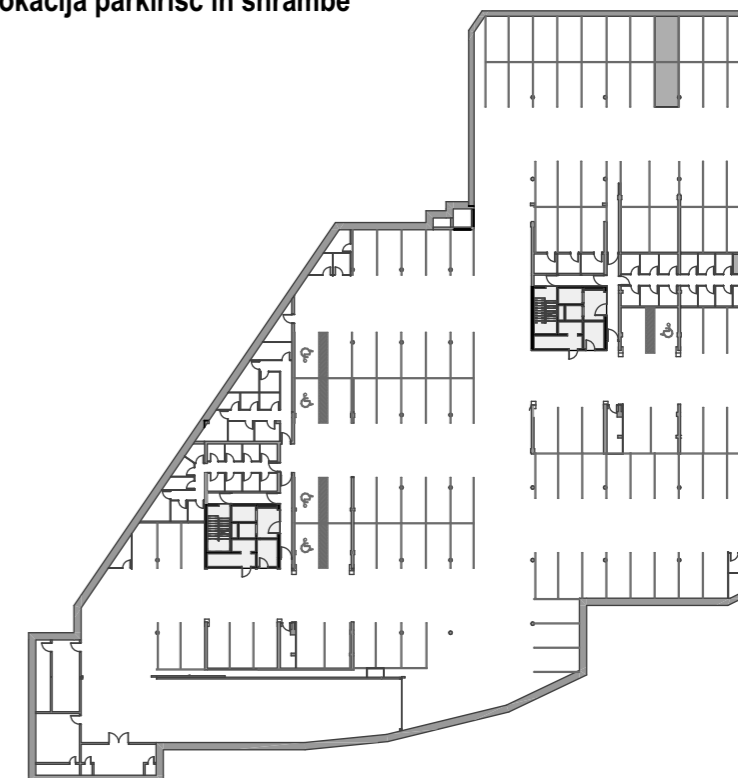

KLET - lokacija parkirišč in shrambe

OPOMBE:

- vsa oprema je risana informativno,
- pozicija, dimenzije in oblika sanitarnih elementov ter grelnih teles je prikazana informativno,
- širina vrat v notranjih predelnih stenah in debelina predelnih sten je prikazana informativno,
- investitor si pridružuje pravico do sprememb, ki ne vplivajo na funkcionalnost stanovanja.

namembnost:

namembnost:	etaža:	št.:
shramba	klet - 1	1 kos
parkirni prostor št. 56	klet - 1	1 kos
parkirni prostor št. 57	klet - 1	1 kos