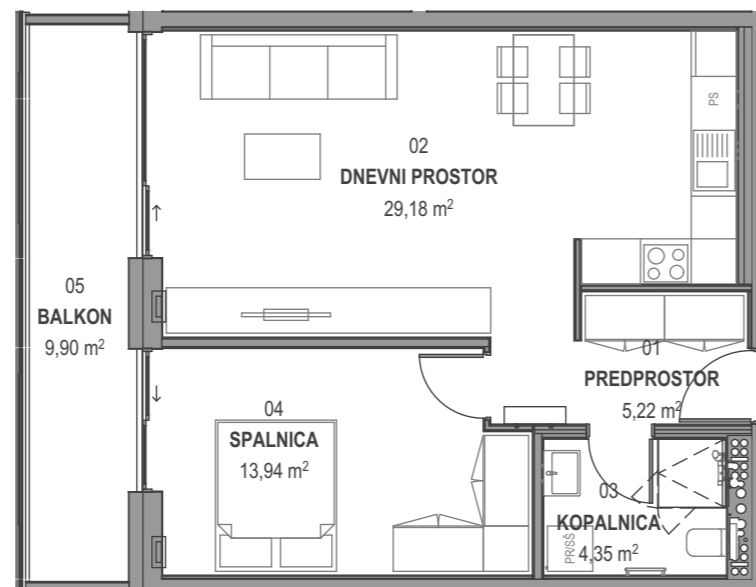

STOLPNICI A1 IN A2 RUSKI CAR

A2.5.S02 - 5.NADSTROPJE - 2SS

Merilo: 1:100

SITUACIJA

Seznam prostorov v stanovanju A2.5.S02

Namembnost	Št. pr.	Prostor	Površina m ²
Bivalni prostori	01	PREDPROSTOR	5,22
Bivalni prostori	02	DNEVNI PROSTOR	29,18
Bivalni prostori	03	KOPALNICA	4,35
Bivalni prostori	04	SPALNICA	13,94
			52,69 m²
Shrambe	53	SHRAMBA 42	4,12
			4,12 m²
Terase in balkoni	05	BALKON	9,90
			9,90 m²
			66,71 m²

KLET - lokacija parkirišč in shrambe

OPOMBE:

- vsa oprema je risana informativno,
- pozicija, dimenzije in oblika sanitarnih elementov ter grelnih teles je prikazana informativno,
- širina vrat v notranjih predelnih stenah in debelina predelnih sten je prikazana informativno,
- investitor si pridružuje pravico do sprememb, ki ne vplivajo na funkcionalnost stanovanja.