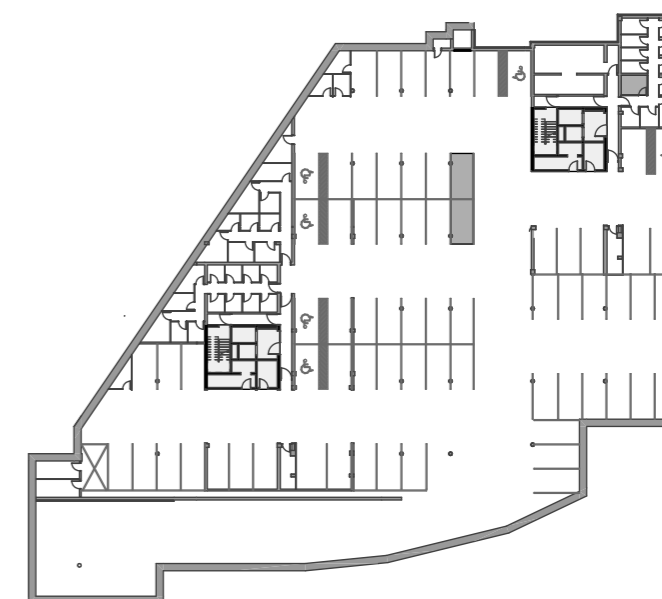

KLET - lokacija parkirišč in shrambe

OPOMBE:

- vsa oprema je risana informativno,
- pozicija, dimenzije in oblika sanitarnih elementov ter grelnih teles je prikazana informativno,
- širina vrat v notranjih predelnih stenah in debelina predelnih sten je prikazana informativno,
- investitor si pridružuje pravico do sprememb, ki ne vplivajo na funkcionalnost stanovanja.

namembnost:

namembnost:	etaža:	št.:
shramba	klet - 3	1 kos
parkirni prostor št. 273	klet - 3	1 kos
parkirni prostor št. 280	klet - 3	1 kos