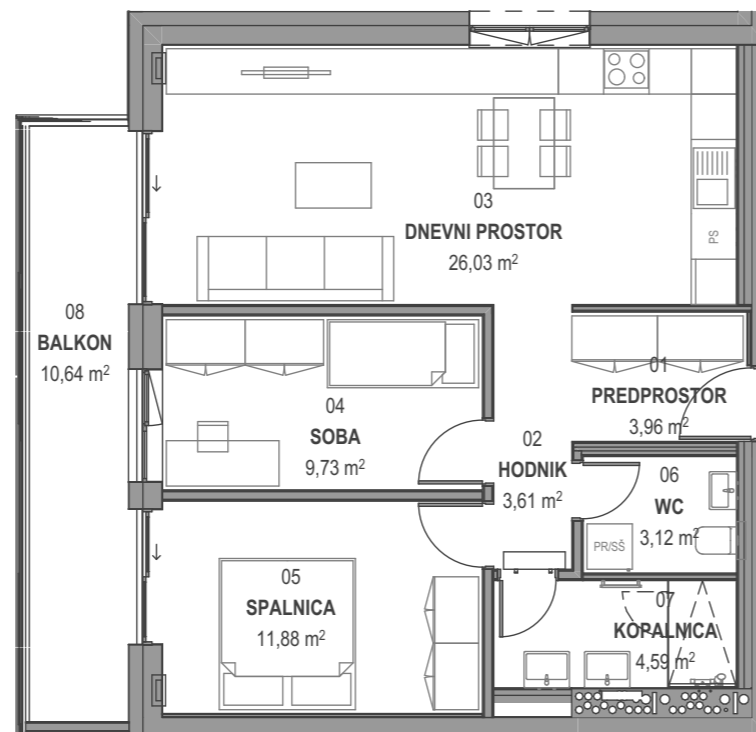

STOLPNICI A1 IN A2 RUSKI CAR

A2.5.S01 - 5.NADSTROPJE - 3SS

Merilo: 1:100

SITUACIJA

Seznam prostorov v stanovanju A2.5.S01

Namembnost	Št. pr.	Prostor	Površina m ²
Bivalni prostori	01	PREDPROSTOR	3,96
Bivalni prostori	02	HODNIK	3,61
Bivalni prostori	03	DNEVNI PROSTOR	26,03
Bivalni prostori	04	SOBA	9,73
Bivalni prostori	05	SPALNICA	11,88
Bivalni prostori	06	WC	3,12
Bivalni prostori	07	KOPALNICA	4,59
			62,92 m²
Shrambe	51	SHRAMBA 40	6,39
			6,39 m²
Terase in balkoni	08	BALKON	10,64
			10,64 m²
			79,95 m²

KLET - lokacija parkirišč in shrambe

OPOMBE:

- vsa oprema je risana informativno,
- pozicija, dimenzije in oblika sanitarnih elementov ter grelnih teles je prikazana informativno,
- širina vrat v notranjih predelnih stenah in debelina predelnih sten je prikazana informativno,
- investitor si pridružuje pravico do sprememb, ki ne vplivajo na funkcionalnost stanovanja.

namembnost:

namembnost:	etaža:	št.:
shramba	klet - 3	1 kos
parkirni prostor št. 273	klet - 3	1 kos
parkirni prostor št. 280	klet - 3	1 kos