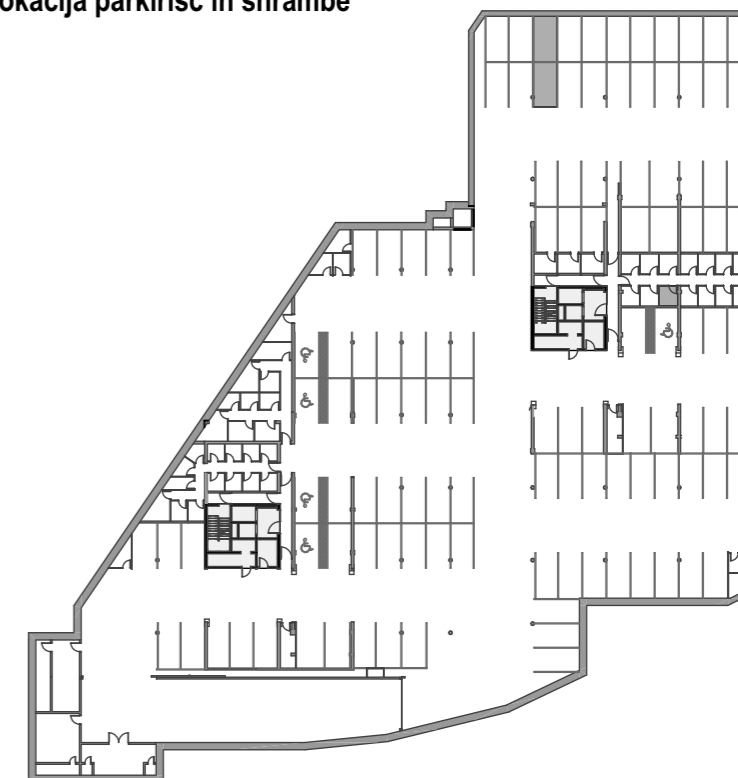

KLET - lokacija parkirišč in shrambe

OPOMBE:

- vsa oprema je risana informativno,
- pozicija, dimenzije in oblika sanitarnih elementov ter grelnih teles je prikazana informativno,
- širina vrat v notranjih predelnih stenah in debelina predelnih sten je prikazana informativno,
- investitor si pridržuje pravico do sprememb, ki ne vplivajo na funkcionalnost stanovanja.

namembnost:

namembnost:	etaža:	št.:
shramba	klet - 1	1 kos
parkirni prostor št. 66	klet - 1	1 kos
parkirni prostor št. 67	klet - 1	1 kos