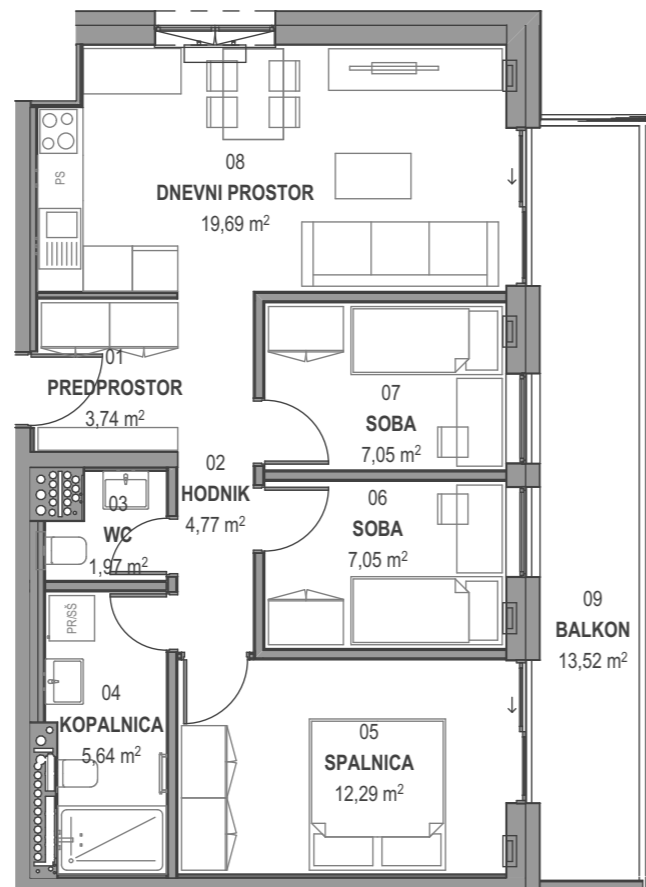

STOLPNICI A1 IN A2 RUSKI CAR

A2.4.S08 - 4.NADSTROPJE - 4SS

Merilo: 1:100

SITUACIJA

Seznam prostorov v stanovanju A2.04.S08

Namembnost	Št. pr.	Prostor	Površina m ²
Bivalni prostori	01	PREDPROSTOR	3,74
Bivalni prostori	02	HODNIK	4,77
Bivalni prostori	03	WC	1,97
Bivalni prostori	04	KOPALNICA	5,64
Bivalni prostori	05	SPALNICA	12,29
Bivalni prostori	06	SOBA	7,05
Bivalni prostori	07	SOBA	7,05
Bivalni prostori	08	DNEVNI PROSTOR	19,69
			62,20 m²
Shrambe	58	SHRAMBA 47	4,49
			4,49 m²
Terase in balkoni	09	BALKON	13,52
			13,52 m²
			80,21 m²

KLET - lokacija parkirišč in shrambe

OPOMBE:

- vsa oprema je risana informativno,
- pozicija, dimenzije in oblika sanitarnih elementov ter grelnih teles je prikazana informativno,
- širina vrat v notranjih predelnih stenah in debelina predelnih sten je prikazana informativno,
- investitor si pridržuje pravico do sprememb, ki ne vplivajo na funkcionalnost stanovanja.

namembnost:

namembnost:	etaža:	št.:
shramba	klet - 1	1 kos
parkirni prostor št. 66	klet - 1	1 kos
parkirni prostor št. 67	klet - 1	1 kos