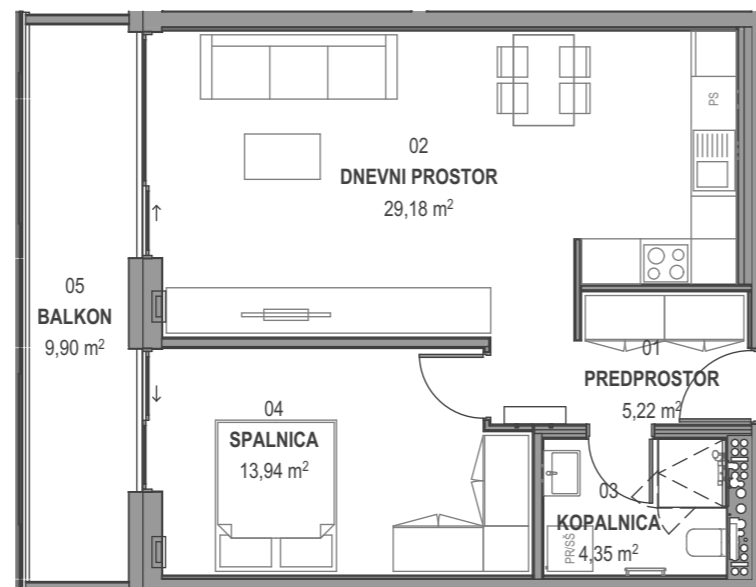

STOLPNICI A1 IN A2 RUSKI CAR

A2.4.S02 - 4.NADSTROPJE - 2SS

Merilo: 1:100

SITUACIJA

Seznam prostorov v stanovanju A2.4.S02

Namembnost	Št. pr.	Prostor	Površina m ²
Bivalni prostori	01	PREDPROSTOR	5,22
Bivalni prostori	02	DNEVNI PROSTOR	29,18
Bivalni prostori	03	KOPALNICA	4,35
Bivalni prostori	04	SPALNICA	13,94
			52,69 m²
Shrambe	56	SHRAMBA 45	4,49
			4,49 m²
Terase in balkoni	05	BALKON	9,90
			9,90 m²
			67,08 m²

KLET - lokacija parkirišč in shrambe

OPOMBE:

- vsa oprema je risana informativno,
- pozicija, dimenzije in oblika sanitarnih elementov ter grelnih teles je prikazana informativno,
- širina vrat v notranjih predelnih stenah in debelina predelnih sten je prikazana informativno,
- investitor si pridružuje pravico do sprememb, ki ne vplivajo na funkcionalnost stanovanja.

namembnost:	etaža:	št.:
shramba	klet - 2	1 kos
parkirni prostor št. 183	klet - 2	1 kos
parkirni prostor št. 184	klet - 2	1 kos