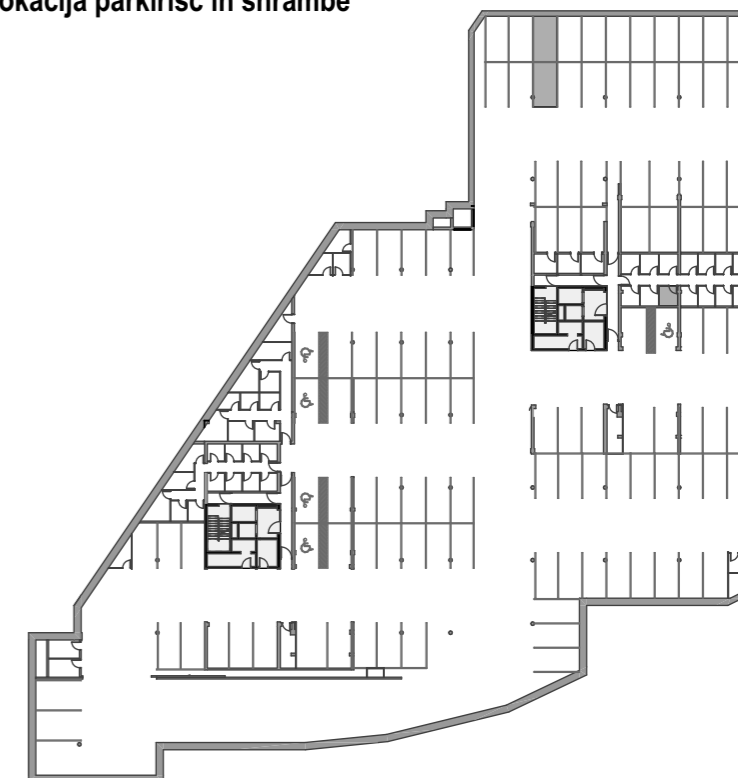

KLET - lokacija parkirišč in shrambe

OPOMBE:

- vsa oprema je risana informativno,
- pozicija, dimenzije in oblika sanitarnih elementov ter grelnih teles je prikazana informativno,
- širina vrat v notranjih predelnih stenah in debelina predelnih sten je prikazana informativno,
- investitor si pridružuje pravico do sprememb, ki ne vplivajo na funkcionalnost stanovanja.

namembnost:	etaža:	št.:
shramba	klet - 2	1 kos
parkirni prostor št. 183	klet - 2	1 kos
parkirni prostor št. 184	klet - 2	1 kos