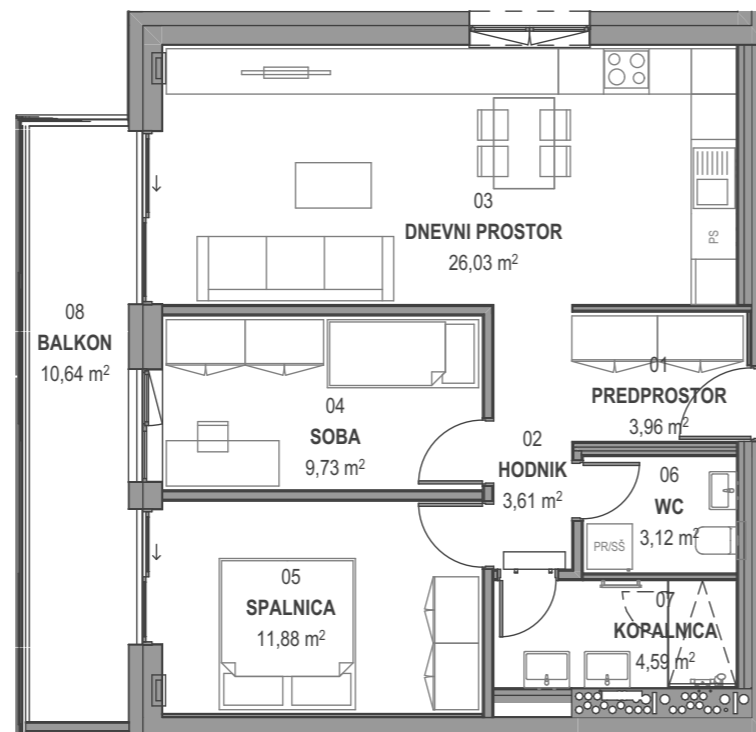

STOLPNICI A1 IN A2 RUSKI CAR

A2.4.S01 - 4.NADSTROPJE - 3SS

Merilo: 1:100

SITUACIJA

Seznam prostorov v stanovanju A2.4.S01

Namembnost	Št. pr.	Prostor	Površina m ²
Bivalni prostori	01	PREDPROSTOR	3,96
Bivalni prostori	02	HODNIK	3,61
Bivalni prostori	03	DNEVNI PROSTOR	26,03
Bivalni prostori	04	SOBA	9,73
Bivalni prostori	05	SPALNICA	11,88
Bivalni prostori	06	WC	3,12
Bivalni prostori	07	KOPALNICA	4,59
			62,92 m²
Shrambe	38	SHRAMBA 27	4,52
			4,52 m²
Terase in balkoni	08	BALKON	10,64
			10,64 m²
			78,08 m²

KLET - lokacija parkirišč in shrambe

OPOMBE:

- vsa oprema je risana informativno,
- pozicija, dimenzije in oblika sanitarnih elementov ter grelnih teles je prikazana informativno,
- širina vrat v notranjih predelnih stenah in debelina predelnih sten je prikazana informativno,
- investitor si pridružuje pravico do sprememb, ki ne vplivajo na funkcionalnost stanovanja.

namembnost:

namembnost:	etaža:	št.:
shramba	klet - 2	1 kos
parkirni prostor št. 134	klet - 2	1 kos
parkirni prostor št. 135	klet - 2	1 kos