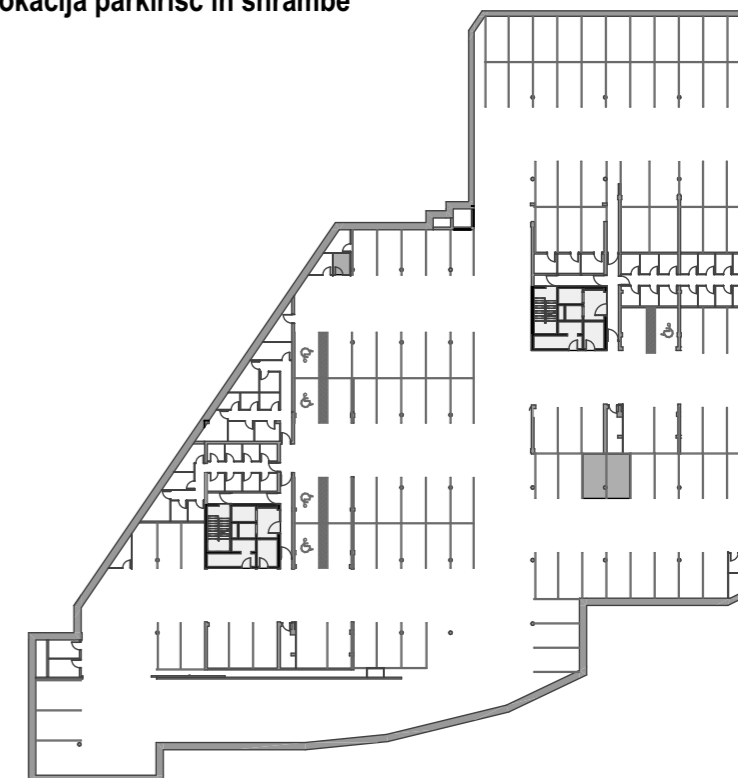

KLET - lokacija parkirišč in shrambe

OPOMBE:

- vsa oprema je risana informativno,
- pozicija, dimenzije in oblika sanitarnih elementov ter grelnih teles je prikazana informativno,
- širina vrat v notranjih predelnih stenah in debelina predelnih sten je prikazana informativno,
- investitor si pridružuje pravico do sprememb, ki ne vplivajo na funkcionalnost stanovanja.

namembnost:

namembnost:	etaža:	št.:
shramba	klet - 2	1 kos
parkirni prostor št. 134	klet - 2	1 kos
parkirni prostor št. 135	klet - 2	1 kos