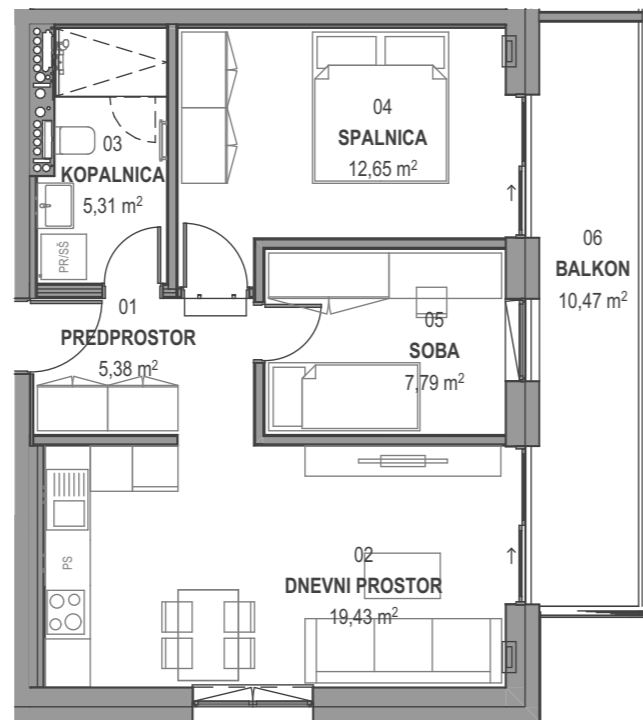

STOLPNICI A1 IN A2 RUSKI CAR

A2.3.S07 - 3.NADSTROPJE - 3SS

Merilo: 1:100

SITUACIJA

Seznam prostorov v stanovanju A2.3.S07

Namembnost	Št. pr.	Prostor	Površina m ²
Bivalni prostori	01	PREDPROSTOR	5,38
Bivalni prostori	02	DNEVNI PROSTOR	19,43
Bivalni prostori	03	KOPALNICA	5,31
Bivalni prostori	04	SPALNICA	12,65
Bivalni prostori	05	SOBA	7,79
			50,56 m²
Shrambe	46	SHRAMBA 35	4,50
			4,50 m²
Terase in balkoni	06	BALKON	10,47
			10,47 m²
			65,53 m²

KLET - lokacija parkirišč in shrambe

OPOMBE:

- vsa oprema je risana informativno,
- pozicija, dimenzije in oblika sanitarnih elementov ter grelnih teles je prikazana informativno,
- širina vrat v notranjih predelnih stenah in debelina predelnih sten je prikazana informativno,
- investitor si pridružuje pravico do sprememb, ki ne vplivajo na funkcionalnost stanovanja.