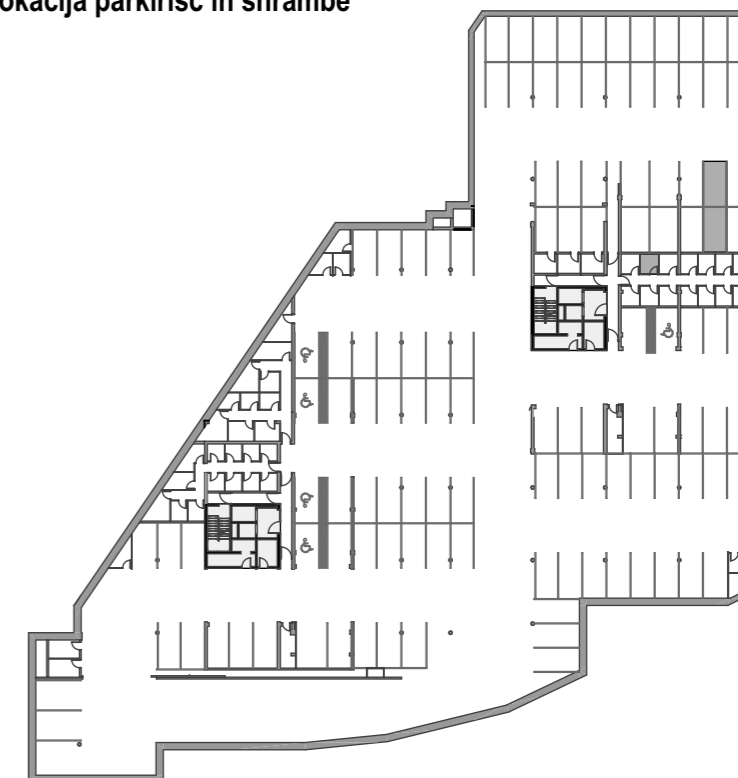

KLET - lokacija parkirišč in shrambe

OPOMBE:

- vsa oprema je risana informativno,
- pozicija, dimenzije in oblika sanitarnih elementov ter grelnih teles je prikazana informativno,
- širina vrat v notranjih predelnih stenah in debelina predelnih sten je prikazana informativno,
- investitor si pridružuje pravico do sprememb, ki ne vplivajo na funkcionalnost stanovanja.

namembnost:

namembnost:	etaža:	št.:
shramba	klet - 2	1 kos
parkirni prostor št. 163	klet - 2	1 kos
parkirni prostor št. 164	klet - 2	1 kos