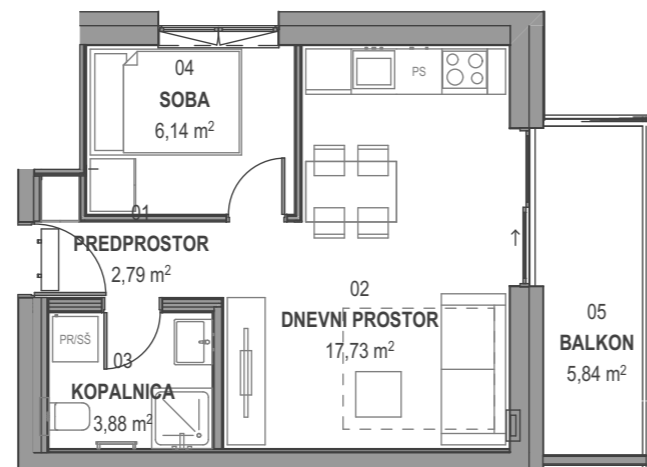

STOLPNICI A1 IN A2 RUSKI CAR

A2.3.S04 - 3.NADSTROPJE - 1,5SS

Merilo: 1:100

SITUACIJA

Seznam prostorov v stanovanju A2.3.S04

Namembnost	Št. pr.	Prostor	Površina m ²
Bivalni prostori	01	PREDPROSTOR	2,79
Bivalni prostori	02	DNEVNI PROSTOR	17,73
Bivalni prostori	03	KOPALNICA	3,88
Bivalni prostori	04	SOBA	6,14
			30,54 m²
Shrambe	44	SHRAMBA 33	4,00
			4,00 m²
Terase in balkoni	05	BALKON	5,84
			5,84 m²
			40,38 m²

KLET - lokacija parkirišč in shrambe

OPOMBE:

- vsa oprema je risana informativno,
- pozicija, dimenzije in oblika sanitarnih elementov ter grelnih teles je prikazana informativno,
- širina vrat v notranjih predelnih stenah in debelina predelnih sten je prikazana informativno,
- investitor si pridružuje pravico do sprememb, ki ne vplivajo na funkcionalnost stanovanja.