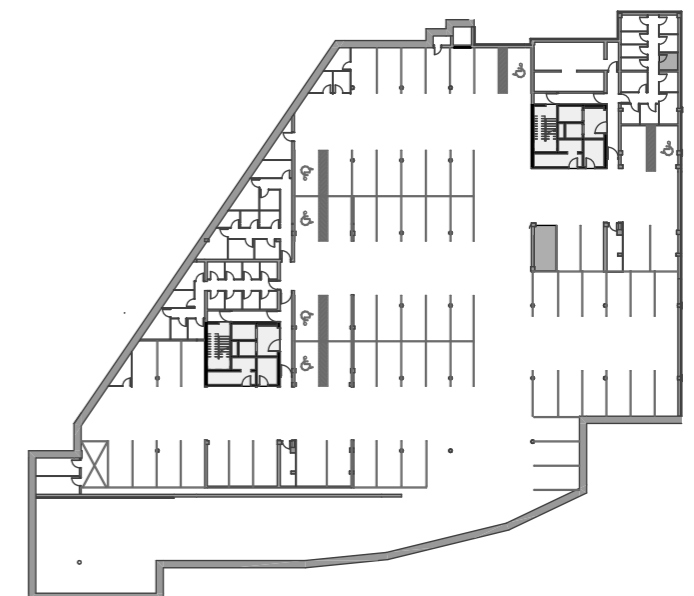

KLET - lokacija parkirišč in shrambe

OPOMBE:

- vsa oprema je risana informativno,
- pozicija, dimenzije in oblika sanitarnih elementov ter grelnih teles je prikazana informativno,
- širina vrat v notranjih predelnih stenah in debelina predelnih sten je prikazana informativno,
- investitor si pridružuje pravico do sprememb, ki ne vplivajo na funkcionalnost stanovanja.

namembnost:

namembnost:	etaža:	št.:
shramba	klet - 3	1 kos
parkirni prostor št. 253	klet - 3	1 kos