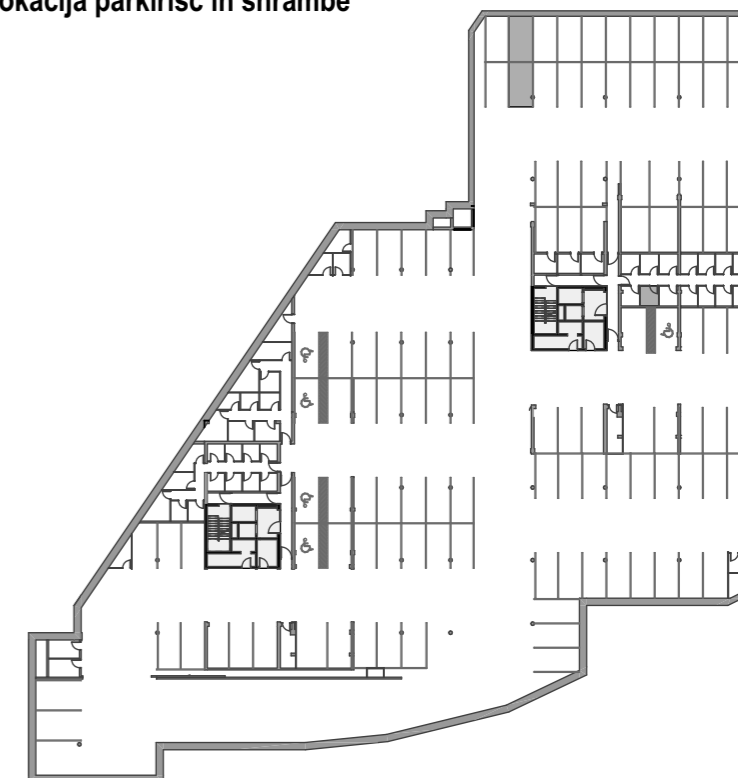

KLET - lokacija parkirišč in shrambe

OPOMBE:

- vsa oprema je risana informativno,
- pozicija, dimenzije in oblika sanitarnih elementov ter grelnih teles je prikazana informativno,
- širina vrat v notranjih predelnih stenah in debelina predelnih sten je prikazana informativno,
- investitor si pridružuje pravico do sprememb, ki ne vplivajo na funkcionalnost stanovanja.

namembnost:

namembnost:	etaža:	št.:
shramba	klet - 2	1 kos
parkirni prostor št. 185	klet - 2	1 kos
parkirni prostor št. 186	klet - 2	1 kos