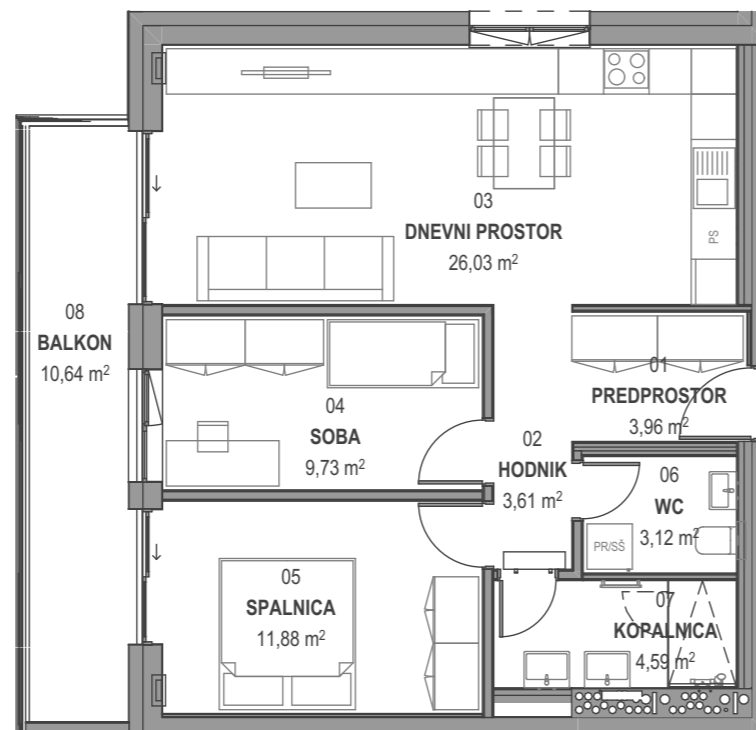

STOLPNICI A1 IN A2 RUSKI CAR

A2.3.S01 - 3.NADSTROPJE - 3SS

Merilo: 1:100

SITUACIJA

Seznam prostorov v stanovanju A2.3.S01

Namembnost	Št. pr.	Prostor	Površina m ²
Bivalni prostori	01	PREDPROSTOR	3,96
Bivalni prostori	02	HODNIK	3,61
Bivalni prostori	03	DNEVNI PROSTOR	26,03
Bivalni prostori	04	SOBA	9,73
Bivalni prostori	05	SPALNICA	11,88
Bivalni prostori	06	WC	3,12
Bivalni prostori	07	KOPALNICA	4,59
			62,92 m²
Shrambe	38	SHRAMBA 27	4,52
			4,52 m²
Terase in balkoni	08	BALKON	10,64
			10,64 m²
			78,08 m²

KLET - lokacija parkirišč in shrambe

OPOMBE:

- vsa oprema je risana informativno,
- pozicija, dimenzije in oblika sanitarnih elementov ter grelnih teles je prikazana informativno,
- širina vrat v notranjih predelnih stenah in debelina predelnih sten je prikazana informativno,
- investitor si pridružuje pravico do sprememb, ki ne vplivajo na funkcionalnost stanovanja.

namembnost:

namembnost:	etaža:	št.:
shramba	klet - 1	1 kos
parkirni prostor št. 18	klet - 1	1 kos
parkirni prostor št. 19	klet - 1	1 kos