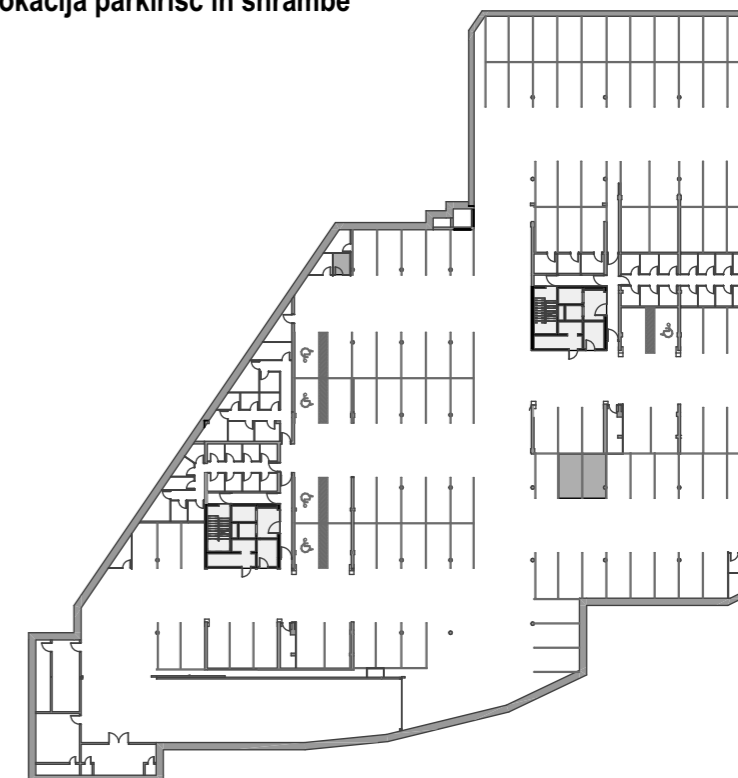

KLET - lokacija parkirišč in shrambe

OPOMBE:

- vsa oprema je risana informativno,
- pozicija, dimenzije in oblika sanitarnih elementov ter grelnih teles je prikazana informativno,
- širina vrat v notranjih predelnih stenah in debelina predelnih sten je prikazana informativno,
- investitor si pridružuje pravico do sprememb, ki ne vplivajo na funkcionalnost stanovanja.

namembnost:

namembnost:	etaža:	št.:
shramba	klet - 1	1 kos
parkirni prostor št. 18	klet - 1	1 kos
parkirni prostor št. 19	klet - 1	1 kos