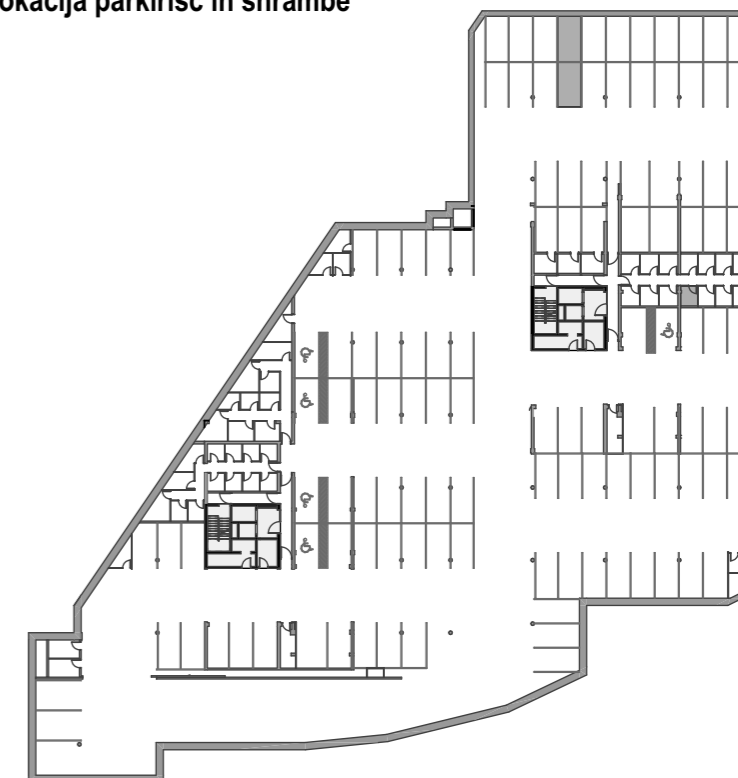

KLET - lokacija parkirišč in shrambe

OPOMBE:

- vsa oprema je risana informativno,
- pozicija, dimenzije in oblika sanitarnih elementov ter grelnih teles je prikazana informativno,
- širina vrat v notranjih predelnih stenah in debelina predelnih sten je prikazana informativno,
- investitor si pridružuje pravico do sprememb, ki ne vplivajo na funkcionalnost stanovanja.

namembnost:

namembnost:	etaža:	št.:
shramba	klet - 2	1 kos
parkirni prostor št. 181	klet - 2	1 kos
parkirni prostor št. 182	klet - 2	1 kos