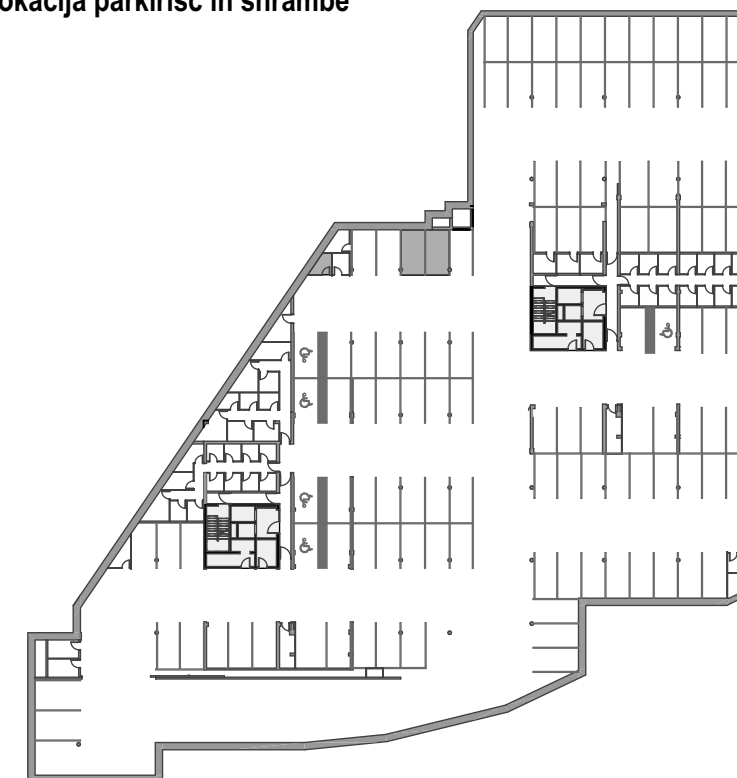

KLET - lokacija parkirišč in shrambe

OPOMBE:

- vsa oprema je risana informativno,
- pozicija, dimenzije in oblika sanitarnih elementov ter grelnih teles je prikazana informativno,
- širina vrat v notranjih predelnih stenah in debelina predelnih sten je prikazana informativno,
- investitor si pridružuje pravico do sprememb, ki ne vplivajo na funkcionalnost stanovanja.

namembnost:

namembnost:	etaža:	št.:
shramba	klet - 2	1 kos
parkirni prostor št. 190	klet - 2	1 kos
parkirni prostor št. 191	klet - 2	1 kos