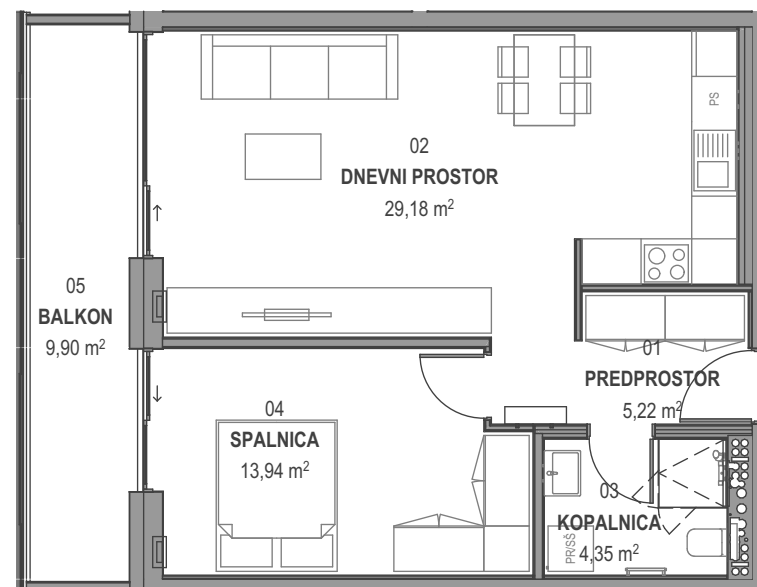

STOLPNICI A1 IN A2 RUSKI CAR

A2.2.S02 - 2.NADSTROPJE - 2SS

Merilo: 1:100

SITUACIJA

Seznam prostorov v stanovanju A2.2.S02

Namembnost	Št. pr.	Prostor	Površina m ²
Bivalni prostori	01	PREDPROSTOR	5,22
Bivalni prostori	02	DNEVNI PROSTOR	29,18
Bivalni prostori	03	KOPALNICA	4,35
Bivalni prostori	04	SPALNICA	13,94
			52,69 m²
Shrambe	37	SHRAMBA 26	4,38
			4,38 m²
Terase in balkoni	05	BALKON	9,90
			9,90 m²
			66,97 m²

KLET - lokacija parkirišč in shrambe

OPOMBE:

- vsa oprema je risana informativno,
- pozicija, dimenzije in oblika sanitarnih elementov ter grelnih teles je prikazana informativno,
- širina vrat v notranjih predelnih stenah in debelina predelnih sten je prikazana informativno,
- investitor si pridružuje pravico do sprememb, ki ne vplivajo na funkcionalnost stanovanja.