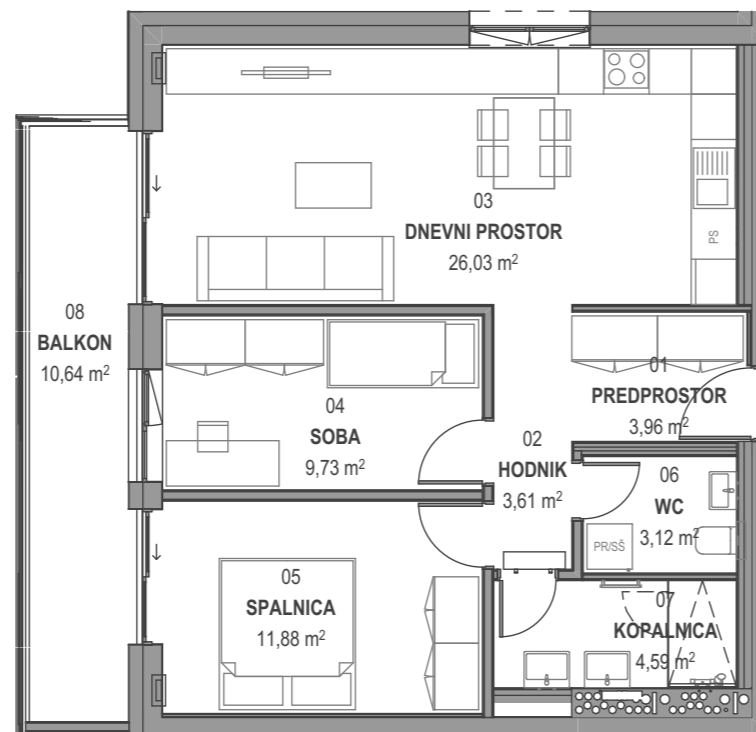

STOLPNICI A1 IN A2 RUSKI CAR

A2.2.S01 - 2.NADSTROPJE - 3SS

Merilo: 1:100

SITUACIJA

Seznam prostorov v stanovanju A2.2.S01

Namembnost	Št. pr.	Prostor	Površina m ²
Bivalni prostori	01	PREDPROSTOR	3,96
Bivalni prostori	02	HODNIK	3,61
Bivalni prostori	03	DNEVNI PROSTOR	26,03
Bivalni prostori	04	SOBA	9,73
Bivalni prostori	05	SPALNICA	11,88
Bivalni prostori	06	WC	3,12
Bivalni prostori	07	KOPALNICA	4,59
			62,92 m²
Shrambe	47	SHRAMBA 36	5,09
			5,09 m²
Terase in balkoni	08	BALKON	10,64
			10,64 m²
			78,65 m²

KLET - lokacija parkirišč in shrambe

OPOMBE:

- vsa oprema je risana informativno,
- pozicija, dimenzije in oblika sanitarnih elementov ter grelnih teles je prikazana informativno,
- širina vrat v notranjih predelnih stenah in debelina predelnih sten je prikazana informativno,
- investitor si pridružuje pravico do sprememb, ki ne vplivajo na funkcionalnost stanovanja.

namembnost:

namembnost:	etaža:	št.:
shramba	klet - 3	1 kos
parkirni prostor št. 260	klet - 3	1 kos
parkirni prostor št. 261	klet - 3	1 kos