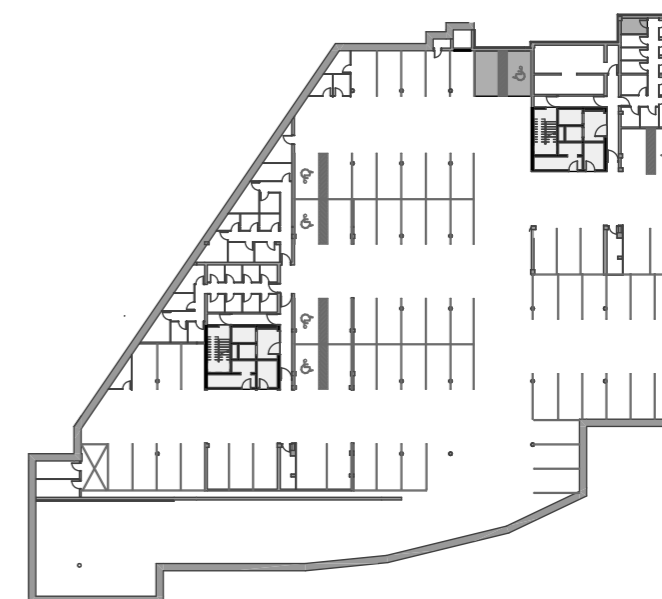

KLET - lokacija parkirišč in shrambe

OPOMBE:

- vsa oprema je risana informativno,
- pozicija, dimenzije in oblika sanitarnih elementov ter grelnih teles je prikazana informativno,
- širina vrat v notranjih predelnih stenah in debelina predelnih sten je prikazana informativno,
- investitor si pridružuje pravico do sprememb, ki ne vplivajo na funkcionalnost stanovanja.

namembnost:

namembnost:	etaža:	št.:
shramba	klet - 3	1 kos
parkirni prostor št. 260	klet - 3	1 kos
parkirni prostor št. 261	klet - 3	1 kos