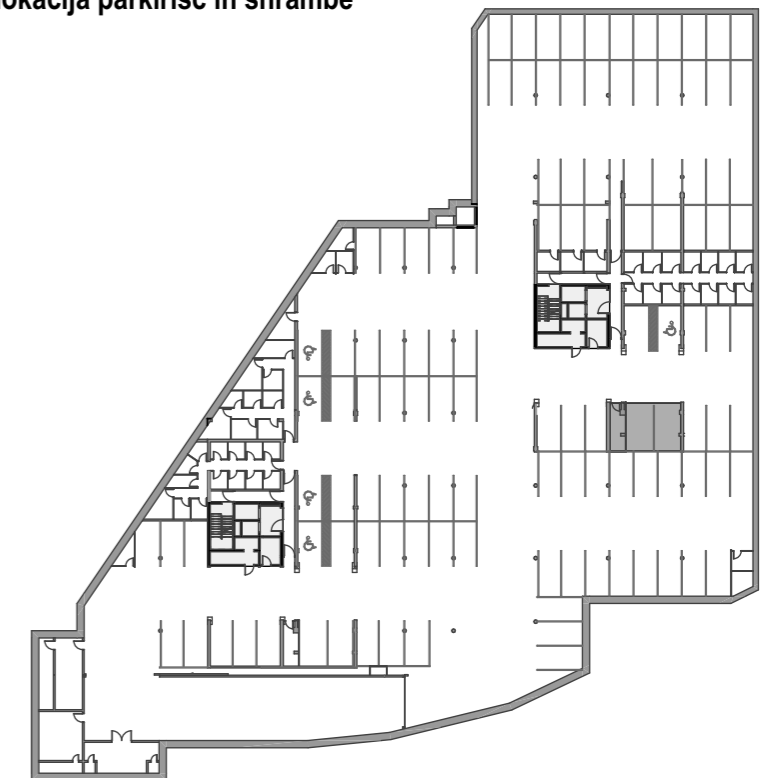

KLET - lokacija parkirišč in shrambe

OPOMBE:

- vsa oprema je risana informativno,
- pozicija, dimenzije in oblika sanitarnih elementov ter grelnih teles je prikazana informativno,
- širina vrat v notranjih predelnih stenah in debelina predelnih sten je prikazana informativno,
- investitor si pridužuje pravico do sprememb, ki ne vplivajo na funkcionalnost stanovanja.

namembnost:

- shramba
- parkirni prostor št. 24
- parkirni prostor št. 25

etaža:

- klet - 1
- klet - 1
- klet - 1

št.:

- 1 kos
- 1 kos
- 1 kos