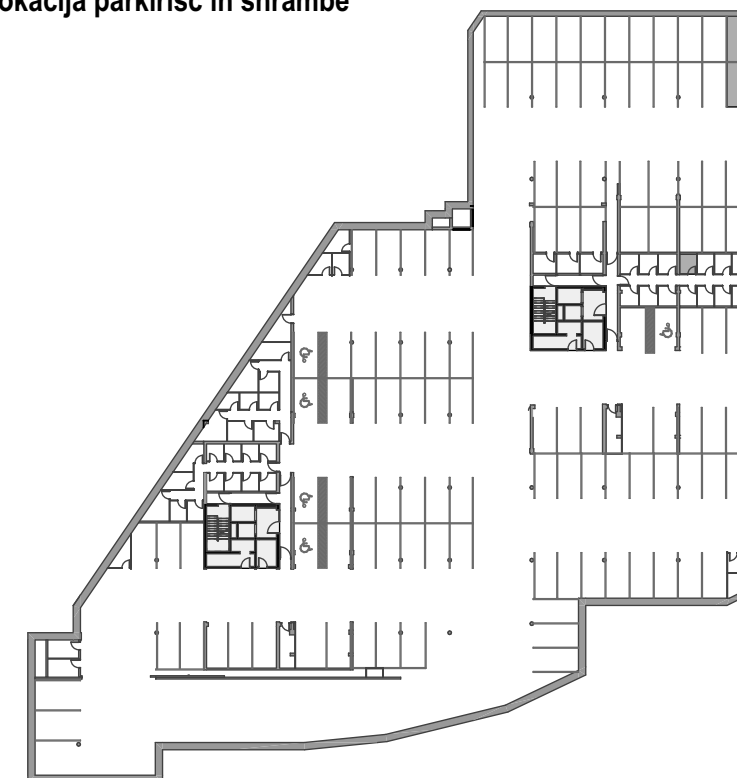

KLET - lokacija parkirišč in shrambe

OPOMBE:

- vsa oprema je risana informativno,
- pozicija, dimenzije in oblika sanitarnih elementov ter grelnih teles je prikazana informativno,
- širina vrat v notranjih predelnih stenah in debelina predelnih sten je prikazana informativno,
- investitor si pridružuje pravico do sprememb, ki ne vplivajo na funkcionalnost stanovanja.

namembnost:

namembnost:	etaža:	št.:
shramba	klet - 2	1 kos
parkirni prostor št. 167	klet - 2	1 kos
parkirni prostor št. 168	klet - 2	1 kos