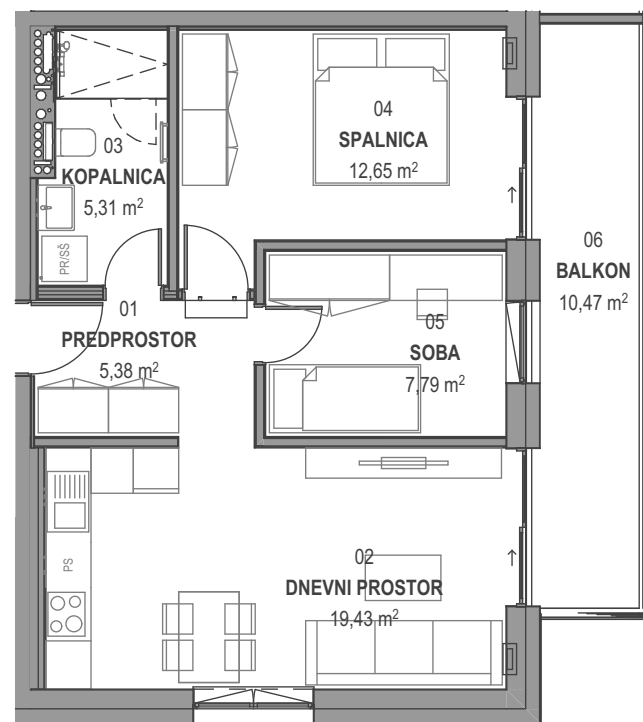

STOLPNICI A1 IN A2 RUSKI CAR

A2.1.S07 - 1.NADSTROPJE - 3SS

Merilo: 1:100

SITUACIJA

Seznam prostorov v stanovanju A2.1.S07

Namembnost	Št. pr.	Prostor	Površina m ²
Bivalni prostori	01	PREDPROSTOR	5,38
Bivalni prostori	02	DNEVNI PROSTOR	19,43
Bivalni prostori	03	KOPALNICA	5,31
Bivalni prostori	04	SPALNICA	12,65
Bivalni prostori	05	SOBA	7,79
			50,56 m²
Shrambe	48	SHRAMBA 37	4,12
			4,12 m²
Terase in balkoni	06	BALKON	10,47
			10,47 m²
			65,15 m²

KLET - lokacija parkirišč in shrambe

OPOMBE:

- vsa oprema je risana informativno,
- pozicija, dimenzije in oblika sanitarnih elementov ter grelnih teles je prikazana informativno,
- širina vrat v notranjih predelnih stenah in debelina predelnih sten je prikazana informativno,
- investitor si pridružuje pravico do sprememb, ki ne vplivajo na funkcionalnost stanovanja.

namembnost:

namembnost:	etaža:	št.:
shramba	klet - 2	1 kos
parkirni prostor št. 167	klet - 2	1 kos
parkirni prostor št. 168	klet - 2	1 kos