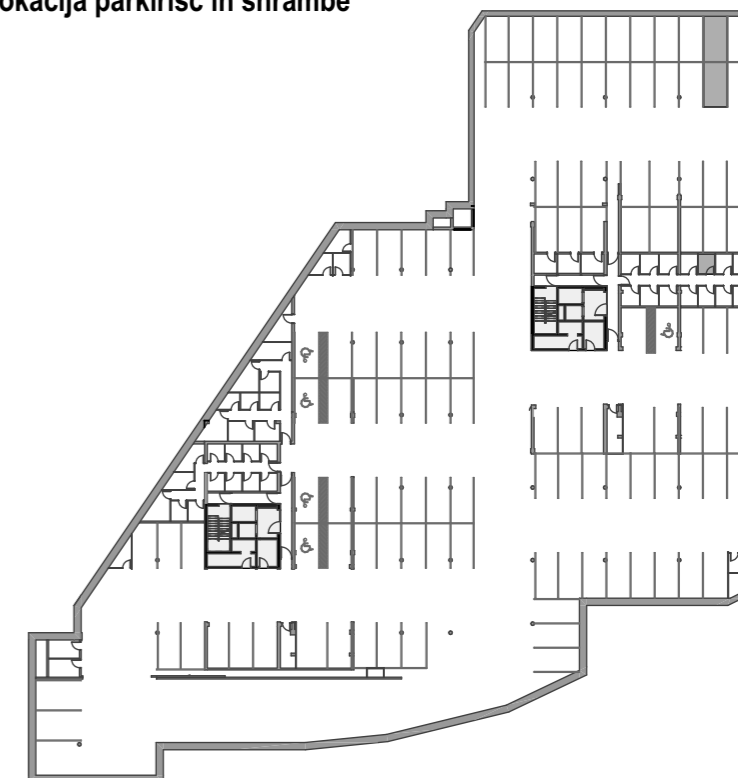

KLET - lokacija parkirišč in shrambe

OPOMBE:

- vsa oprema je risana informativno,
- pozicija, dimenzije in oblika sanitarnih elementov ter grelnih teles je prikazana informativno,
- širina vrat v notranjih predelnih stenah in debelina predelnih sten je prikazana informativno,
- investitor si pridružuje pravico do sprememb, ki ne vplivajo na funkcionalnost stanovanja.

namembnost:

namembnost:	etaža:	št.:
shramba	klet - 2	1 kos
parkirni prostor št. 169	klet - 2	1 kos
parkirni prostor št. 170	klet - 2	1 kos