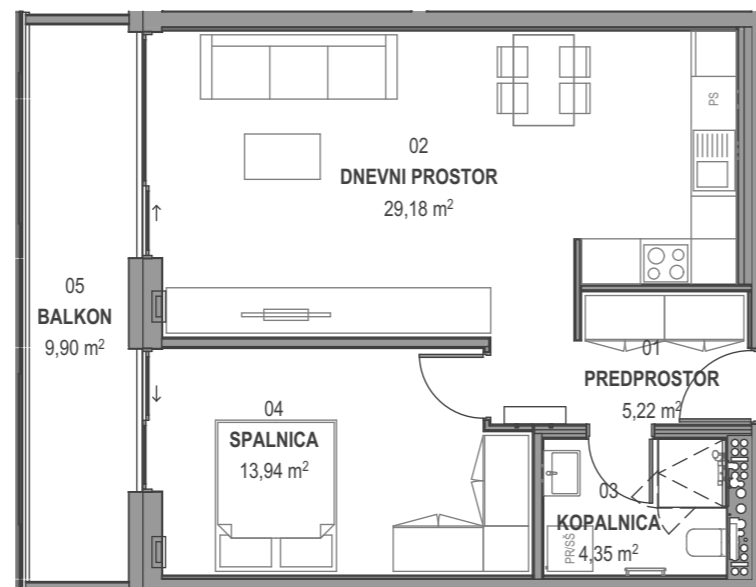

STOLPNICI A1 IN A2 RUSKI CAR

A2.1.S02 - 1.NADSTROPJE -2SS

Merilo: 1:100

SITUACIJA

Seznam prostorov v stanovanju A2.1.S02

Namembnost	Št. pr.	Prostor	Površina m ²
Bivalni prostori	01	PREDPROSTOR	5,22
Bivalni prostori	02	DNEVNI PROSTOR	29,18
Bivalni prostori	03	KOPALNICA	4,35
Bivalni prostori	04	SPALNICA	13,94
			52,69 m²
Shrambe	49	SHRAMBA 38	4,12
			4,12 m²
Terase in balkoni	05	BALKON	9,90
			9,90 m²
			66,71 m²

KLET - lokacija parkirišč in shrambe

OPOMBE:

- vsa oprema je risana informativno,
- pozicija, dimenzije in oblika sanitarnih elementov ter grelnih teles je prikazana informativno,
- širina vrat v notranjih predelnih stenah in debelina predelnih sten je prikazana informativno,
- investitor si pridružuje pravico do sprememb, ki ne vplivajo na funkcionalnost stanovanja.