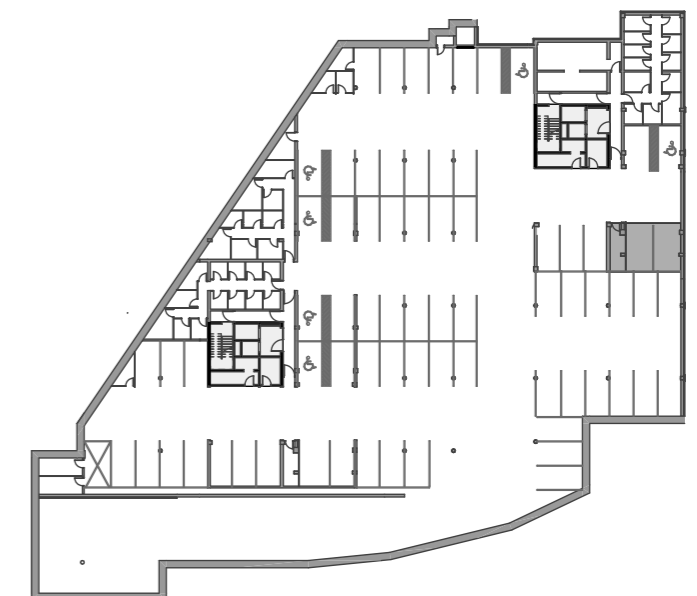

KLET - lokacija parkirišč in shrambe

OPOMBE:

- vsa oprema je risana informativno,
- pozicija, dimenzije in oblika sanitarnih elementov ter grelnih teles je prikazana informativno,
- širina vrat v notranjih predelnih stenah in debelina predelnih sten je prikazana informativno,
- investitor si pridružuje pravico do sprememb, ki ne vplivajo na funkcionalnost stanovanja.

namembnost:

namembnost:	etaža:	št.:
shramba	klet - 3	1 kos
parkirni prostor št. 256	klet - 3	1 kos
parkirni prostor št. 257	klet - 3	1 kos