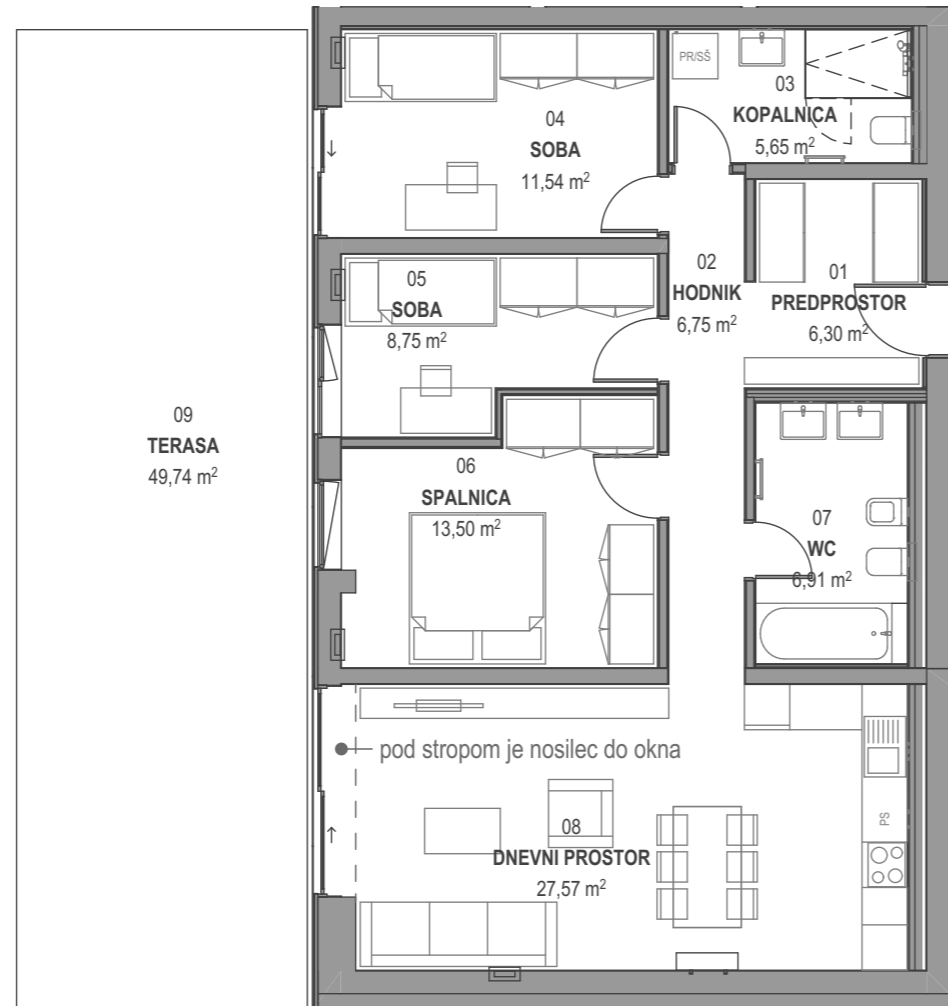

STOLPNICI A1 IN A2 RUSKI CAR

A2.0.SP2 - PRITLIČJE - 4SS

Merilo: 1:100

SITUACIJA

Seznam prostorov v stanovanju A2.0.SP2

Namembnost	Št. pr.	Prostor	Površina m ²
Bivalni prostori	01	PREDPROSTOR	6,30
Bivalni prostori	02	HODNIK	6,75
Bivalni prostori	03	KOPALNICA	5,65
Bivalni prostori	04	SOBA	11,54
Bivalni prostori	05	SOBA	8,75
Bivalni prostori	06	SPALNICA	13,50
Bivalni prostori	07	WC	6,91
Bivalni prostori	08	DNEVNI PROSTOR	27,57
			86,97 m²
Shrambe	53	SHRAMBA 42	7,96
			7,96 m²
Terase in balkoni	09	TERASA	49,74
			49,74 m²
			144,67 m²

KLET - lokacija parkirišč in shrambe

OPOMBE:

- vsa oprema je risana informativno,
- pozicija, dimenzije in oblika sanitarnih elementov ter grelnih teles je prikazana informativno,
- širina vrat v notranjih predelnih stenah in debelina predelnih sten je prikazana informativno,
- investitor si pridružuje pravico do sprememb, ki ne vplivajo na funkcionalnost stanovanja.

namembnost:

namembnost:	etaža:	št.:
shramba	klet - 3	1 kos
parkirni prostor št. 256	klet - 3	1 kos
parkirni prostor št. 257	klet - 3	1 kos