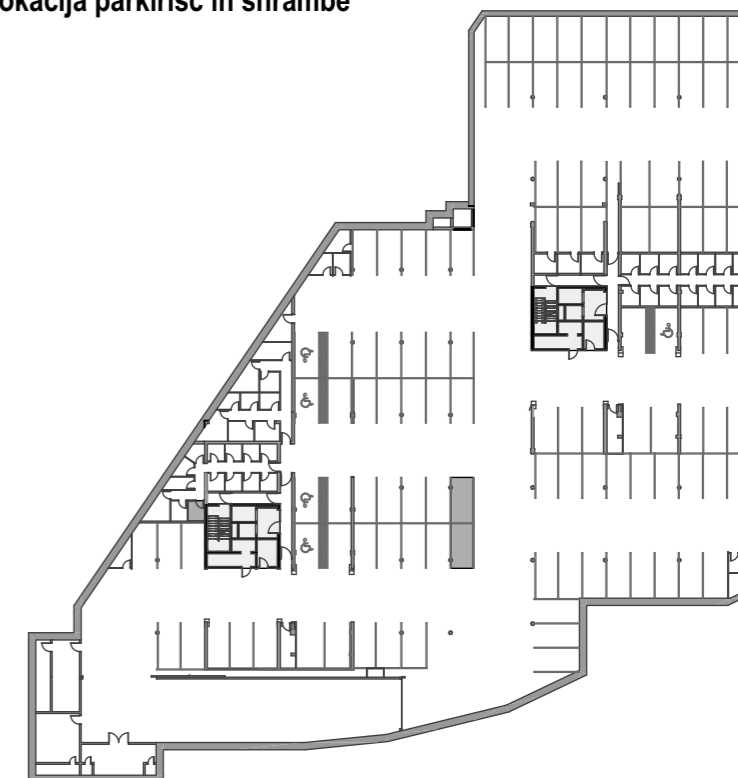

KLET - lokacija parkirišč in shrambe

OPOMBE:

- vsa oprema je risana informativno,
- pozicija, dimenzije in oblika sanitarnih elementov ter grelnih teles je prikazana informativno,
- širina vrat v notranjih predelnih stenah in debelina predelnih sten je prikazana informativno,
- investitor si pridružuje pravico do sprememb, ki ne vplivajo na funkcionalnost stanovanja.

namembnost:

namembnost:	etaža:	št.:
shramba	klet - 1	1 kos
parkirni prostor št. 97	klet - 1	1 kos
parkirni prostor št. 98	klet - 1	1 kos