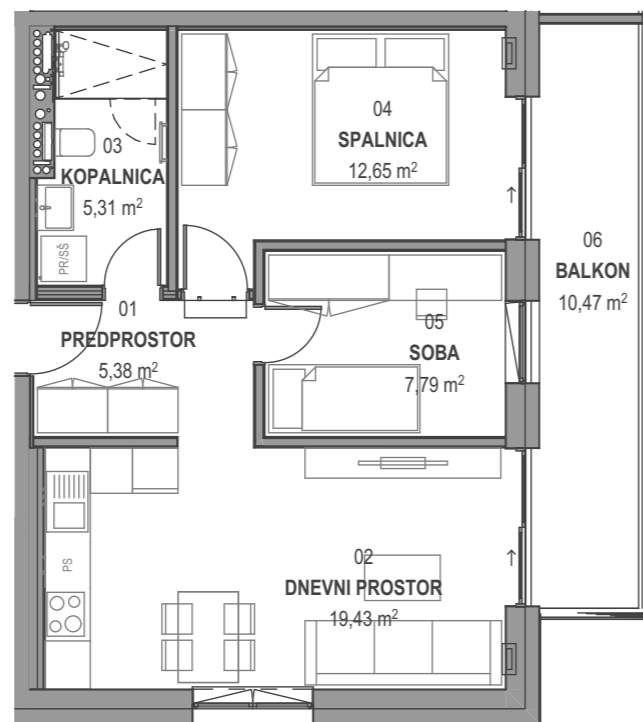

STOLPNICI A1 IN A2 RUSKI CAR

A1.9.S07 - 9.NADSTROPJE - 3SS

Merilo: 1:100

SITUACIJA

Seznam prostorov v stanovanju A1.9.S07

Namembnost	Št. pr.	Prostor	Površina m ²
Bivalni prostori	01	PREDPROSTOR	5,38
Bivalni prostori	02	DNEVNI PROSTOR	19,43
Bivalni prostori	03	KOPALNICA	5,31
Bivalni prostori	04	SPALNICA	12,65
Bivalni prostori	05	SOBA	7,79
			50,56 m²
Shrambe	24	SHRAMBA 14	4,16
			4,16 m²
Terase in balkoni	06	BALKON	10,47
			10,47 m²
			65,19 m²

KLET - lokacija parkirišč in shrambe

OPOMBE:

- vsa oprema je risana informativno,
- pozicija, dimenzije in oblika sanitarnih elementov ter grelnih teles je prikazana informativno,
- širina vrat v notranjih predelnih stenah in debelina predelnih sten je prikazana informativno,
- investitor si pridružuje pravico do sprememb, ki ne vplivajo na funkcionalnost stanovanja.

namembnost:

namembnost:	etaža:	št.:
shramba	klet - 1	1 kos
parkirni prostor št. 97	klet - 1	1 kos
parkirni prostor št. 98	klet - 1	1 kos