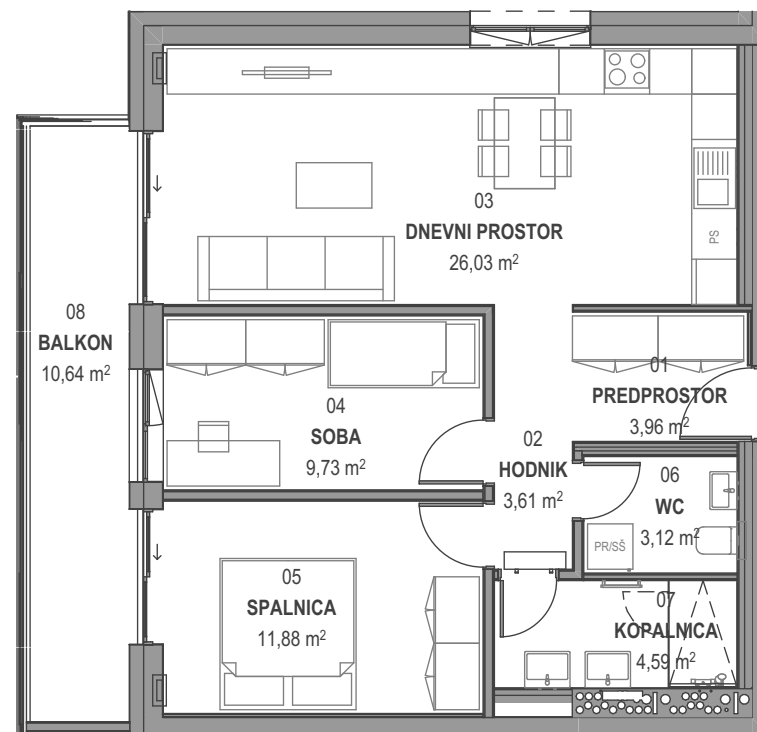

STOLPNICI A1 IN A2 RUSKI CAR

A1.9.S01 - 9.NADSTROPJE - 3SS

Merilo: 1:100

SITUACIJA

Seznam prostorov v stanovanju A1.9.S01

Namembnost	Št. pr.	Prostor	Površina m ²
Bivalni prostori	01	PREDPROSTOR	3,96
Bivalni prostori	02	HODNIK	3,61
Bivalni prostori	03	DNEVNI PROSTOR	26,03
Bivalni prostori	04	SOBA	9,73
Bivalni prostori	05	SPALNICA	11,88
Bivalni prostori	06	WC	3,12
Bivalni prostori	07	KOPALNICA	4,59
			62,92 m²
Shrambe	43	SHRAMBA 32	9,00
			9,00 m²
Terase in balkoni	08	BALKON	10,64
			10,64 m²
			82,56 m²

KLET - lokacija parkirišč in shrambe

OPOMBE:

- vsa oprema je risana informativno,
- pozicija, dimenzije in oblika sanitarnih elementov ter grelnih teles je prikazana informativno,
- širina vrat v notranjih predelnih stenah in debelina predelnih sten je prikazana informativno,
- investitor si pridružuje pravico do sprememb, ki ne vplivajo na funkcionalnost stanovanja.