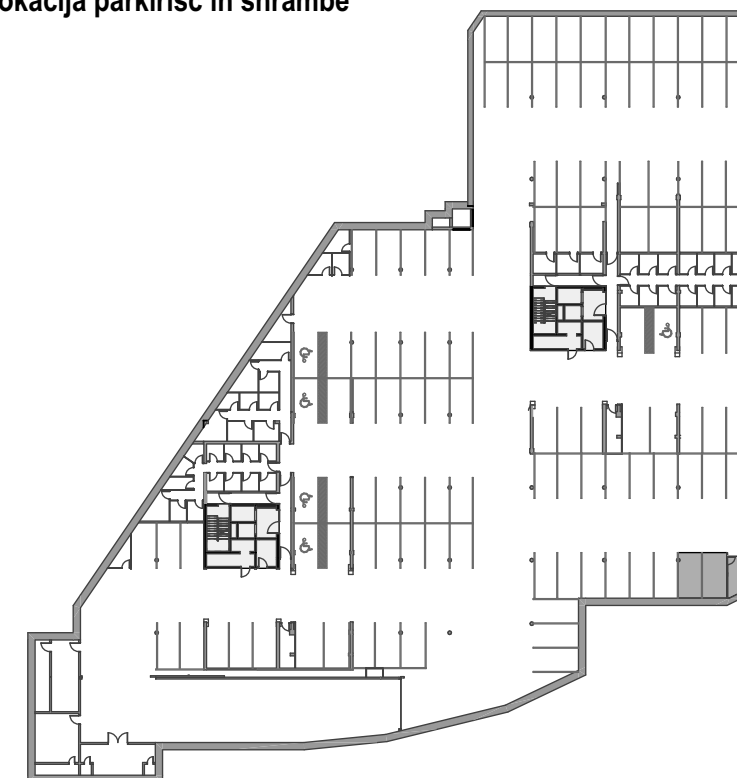

KLET - lokacija parkirišč in shrambe

OPOMBE:

- vsa oprema je risana informativno,
- pozicija, dimenzije in oblika sanitarnih elementov ter grelnih teles je prikazana informativno,
- širina vrat v notranjih predelnih stenah in debelina predelnih sten je prikazana informativno,
- investitor si pridružuje pravico do sprememb, ki ne vplivajo na funkcionalnost stanovanja.

namembnost:

namembnost:	etaža:	št.:
shramba	klet - 1	1 kos
parkirni prostor št. 10	klet - 1	1 kos
parkirni prostor št. 11	klet - 1	1 kos