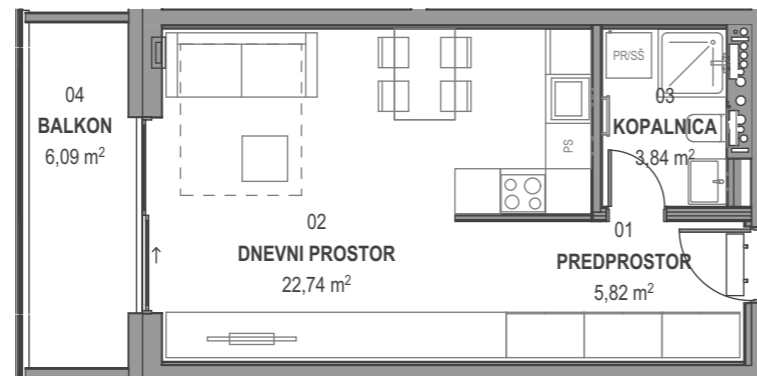

STOLPNICI A1 IN A2 RUSKI CAR

A1.8.S09 - 8.NADSTROPJE - GARSONJERA

Merilo: 1:100

SITUACIJA

Seznam prostorov v stanovanju A1.8.S09

Namembnost	Št. pr.	Prostor	Površina m ²
Bivalni prostori	01	PREDPROSTOR	5,82
Bivalni prostori	02	DNEVNI PROSTOR	22,74
Bivalni prostori	03	KOPALNICA	3,84
			32,40 m²
Shrambe	11	SHRAMBA 01	3,61
			3,61 m²
Terase in balkoni	04	BALKON	6,09
			6,09 m²
			42,10 m²

KLET - lokacija parkirišč in shrambe

OPOMBE:

- vsa oprema je risana informativno,
- pozicija, dimenzije in oblika sanitarnih elementov ter grelnih teles je prikazana informativno,
- širina vrat v notranjih predelnih stenah in debelina predelnih sten je prikazana informativno,
- investitor si pridružuje pravico do sprememb, ki ne vplivajo na funkcionalnost stanovanja.