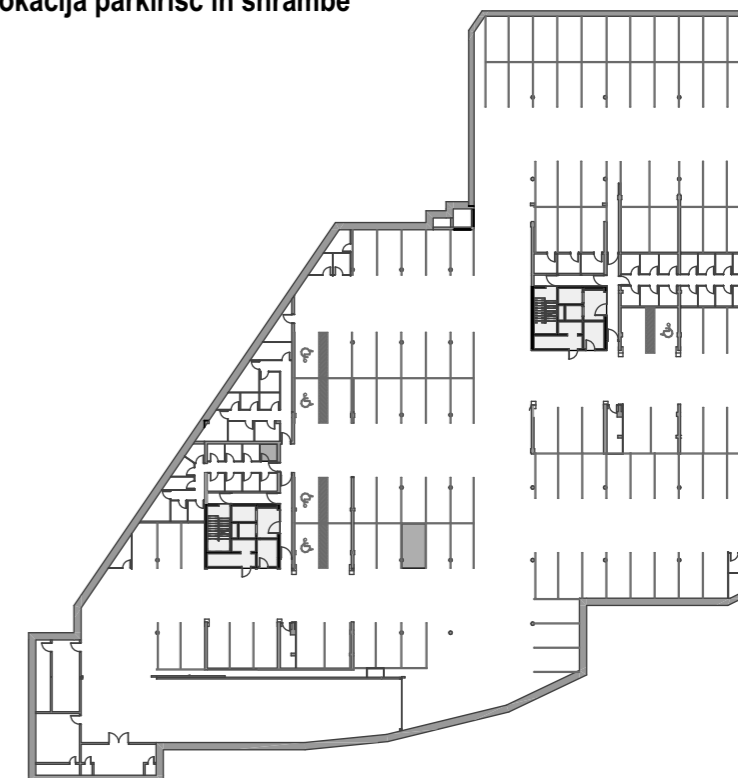

KLET - lokacija parkirišč in shrambe

OPOMBE:

- vsa oprema je risana informativno,
- pozicija, dimenzije in oblika sanitarnih elementov ter grelnih teles je prikazana informativno,
- širina vrat v notranjih predelnih stenah in debelina predelnih sten je prikazana informativno,
- investitor si pridružuje pravico do sprememb, ki ne vplivajo na funkcionalnost stanovanja.

namembnost:	etaža:	št.:
shramba	klet - 1	1 kos
parkirni prostor št. 100	klet - 1	1 kos