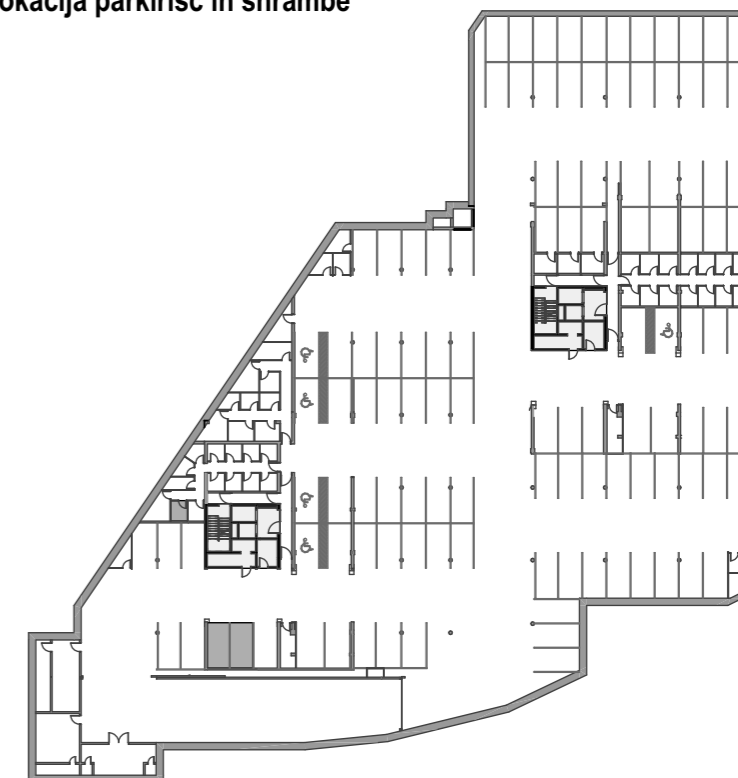

KLET - lokacija parkirišč in shrambe

OPOMBE:

- vsa oprema je risana informativno,
- pozicija, dimenzije in oblika sanitarnih elementov ter grelnih teles je prikazana informativno,
- širina vrat v notranjih predelnih stenah in debelina predelnih sten je prikazana informativno,
- investitor si pridružuje pravico do sprememb, ki ne vplivajo na funkcionalnost stanovanja.

namembnost:

namembnost:	etaža:	št.:
shramba	klet - 1	1 kos
parkirni prostor št. 111	klet - 1	1 kos
parkirni prostor št. 112	klet - 1	1 kos