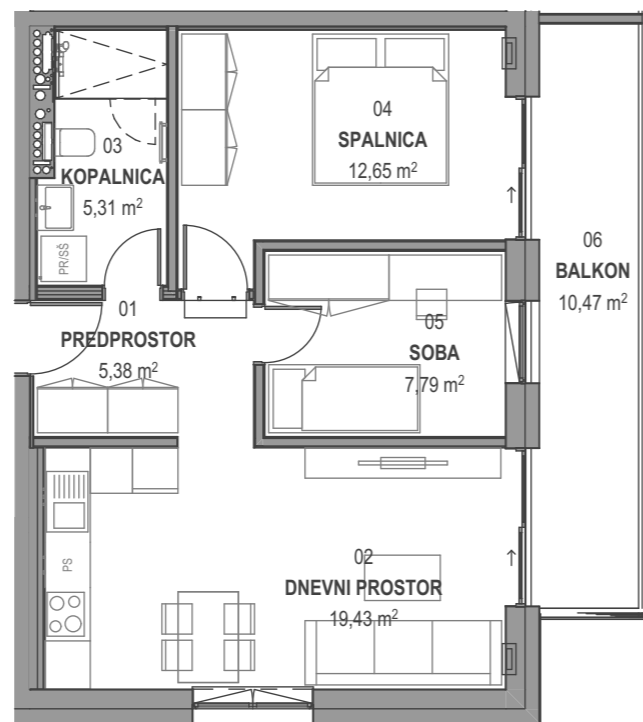

STOLPNICI A1 IN A2 RUSKI CAR

A1.8.S07 - 8.NADSTROPJE - 3SS

Merilo: 1:100

SITUACIJA

Seznam prostorov v stanovanju A1.8.S07

Namembnost	Št. pr.	Prostor	Površina m ²
Bivalni prostori	01	PREDPROSTOR	5,38
Bivalni prostori	02	DNEVNI PROSTOR	19,43
Bivalni prostori	03	KOPALNICA	5,31
Bivalni prostori	04	SPALNICA	12,65
Bivalni prostori	05	SOBA	7,79
			50,56 m²
Shrambe	23	SHRAMBA 13	4,16
			4,16 m²
Terase in balkoni	06	BALKON	10,47
			10,47 m²
			65,19 m²

KLET - lokacija parkirišč in shrambe

OPOMBE:

- vsa oprema je risana informativno,
- pozicija, dimenzije in oblika sanitarnih elementov ter grelnih teles je prikazana informativno,
- širina vrat v notranjih predelnih stenah in debelina predelnih sten je prikazana informativno,
- investitor si pridružuje pravico do sprememb, ki ne vplivajo na funkcionalnost stanovanja.

namembnost:

namembnost:	etaža:	št.:
shramba	klet - 1	1 kos
parkirni prostor št. 111	klet - 1	1 kos
parkirni prostor št. 112	klet - 1	1 kos