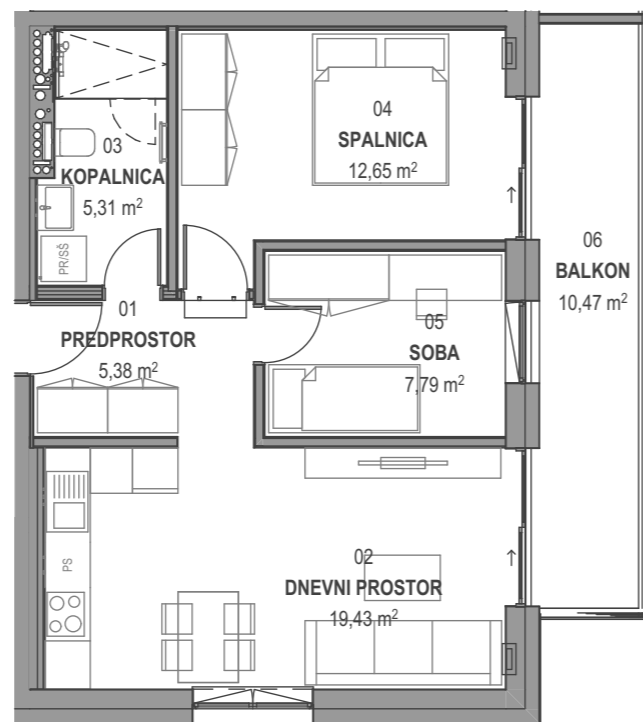

## A1.7.S07 - 7.NADSTROPJE - 3SS

Merilo: 1:100

### Seznam prostorov v stanovanju A1.7.S07

Namembnost	Št. pr.	Prostor	Površina m <sup>2</sup>
Bivalni prostori	01	PREDPROSTOR	5,38
Bivalni prostori	02	DNEVNI PROSTOR	19,43
Bivalni prostori	03	KOPALNICA	5,31
Bivalni prostori	04	SPALNICA	12,65
Bivalni prostori	05	SOBA	7,79
			<b>50,56 m<sup>2</sup></b>
Shrambe	21	SHRAMBA 11	5,61
			<b>5,61 m<sup>2</sup></b>
Terase in balkoni	06	BALKON	10,47
			<b>10,47 m<sup>2</sup></b>
			<b>66,64 m<sup>2</sup></b>