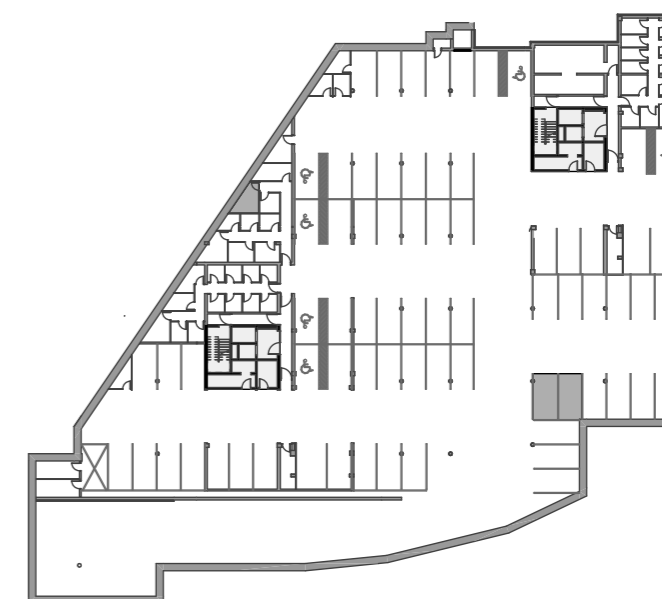

KLET - lokacija parkirišč in shrambe

OPOMBE:

- vsa oprema je risana informativno,
- pozicija, dimenzije in oblika sanitarnih elementov ter grelnih teles je prikazana informativno,
- širina vrat v notranjih predelnih stenah in debelina predelnih sten je prikazana informativno,
- investitor si pridružuje pravico do sprememb, ki ne vplivajo na funkcionalnost stanovanja.

namembnost:

namembnost:	etaža:	št.:
shramba	klet - 3	1 kos
parkirni prostor št. 241	klet - 3	1 kos
parkirni prostor št. 242	klet - 3	1 kos