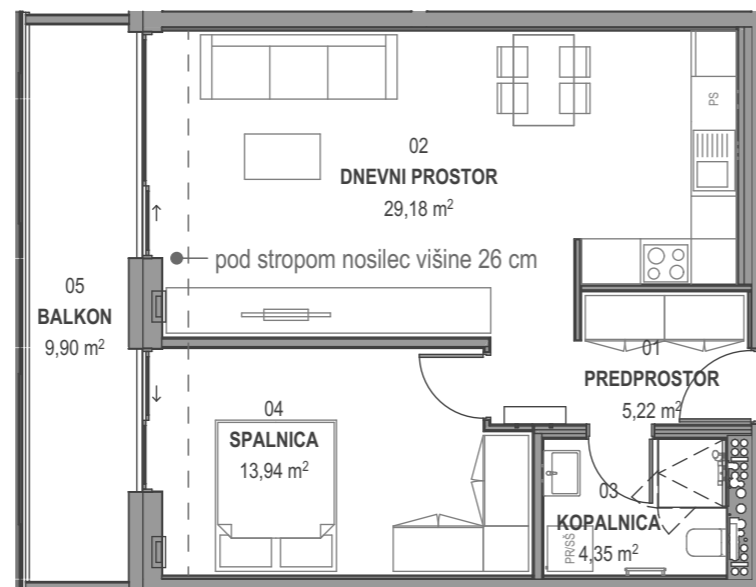

STOLPNICI A1 IN A2 RUSKI CAR

A1.7.S02 - 7.NADSTROPJE - 2SS

Merilo: 1:100

SITUACIJA

Seznam prostorov v stanovanju A1.7.S02

Namembnost	Št. pr.	Prostor	Površina m ²
Bivalni prostori	01	PREDPROSTOR	5,22
Bivalni prostori	02	DNEVNI PROSTOR	29,18
Bivalni prostori	03	KOPALNICA	4,35
Bivalni prostori	04	SPALNICA	13,94
			52,69 m²
Shrambe	34	SHRAMBA 23	7,67
			7,67 m²
Terase in balkoni	05	BALKON	9,90
			9,90 m²
			70,26 m²

KLET - lokacija parkirišč in shrambe

OPOMBE:

- vsa oprema je risana informativno,
- pozicija, dimenzije in oblika sanitarnih elementov ter grelnih teles je prikazana informativno,
- širina vrat v notranjih predelnih stenah in debelina predelnih sten je prikazana informativno,
- investitor si pridružuje pravico do sprememb, ki ne vplivajo na funkcionalnost stanovanja.