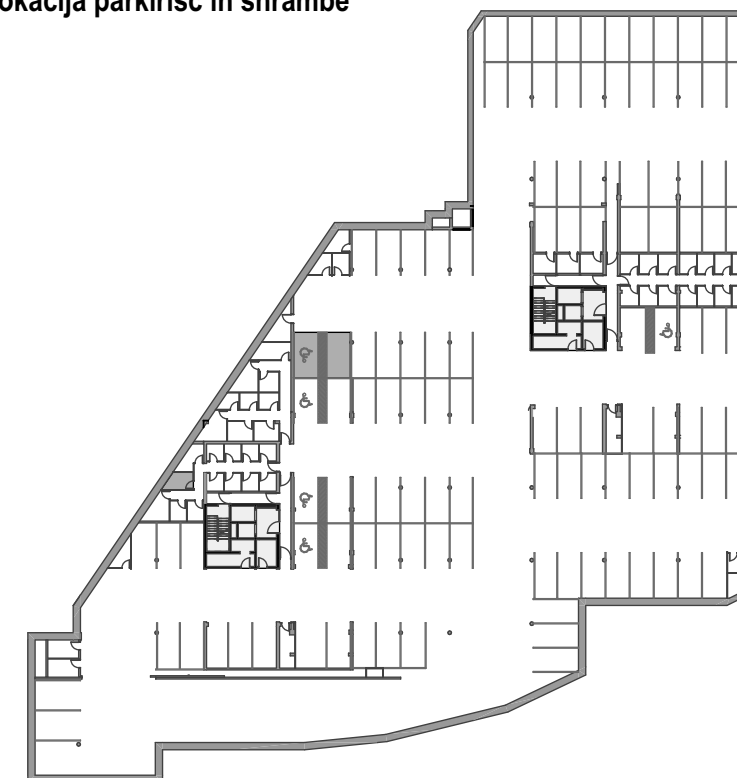

KLET - lokacija parkirišč in shrambe

OPOMBE:

- vsa oprema je risana informativno,
- pozicija, dimenzije in oblika sanitarnih elementov ter grelnih teles je prikazana informativno,
- širina vrat v notranjih predelnih stenah in debelina predelnih sten je prikazana informativno,
- investitor si pridružuje pravico do sprememb, ki ne vplivajo na funkcionalnost stanovanja.

namembnost:

namembnost:	etaža:	št.:
shramba	klet - 2	1 kos
parkirni prostor št. 194	klet - 2	1 kos
parkirni prostor št. 195	klet - 2	1 kos