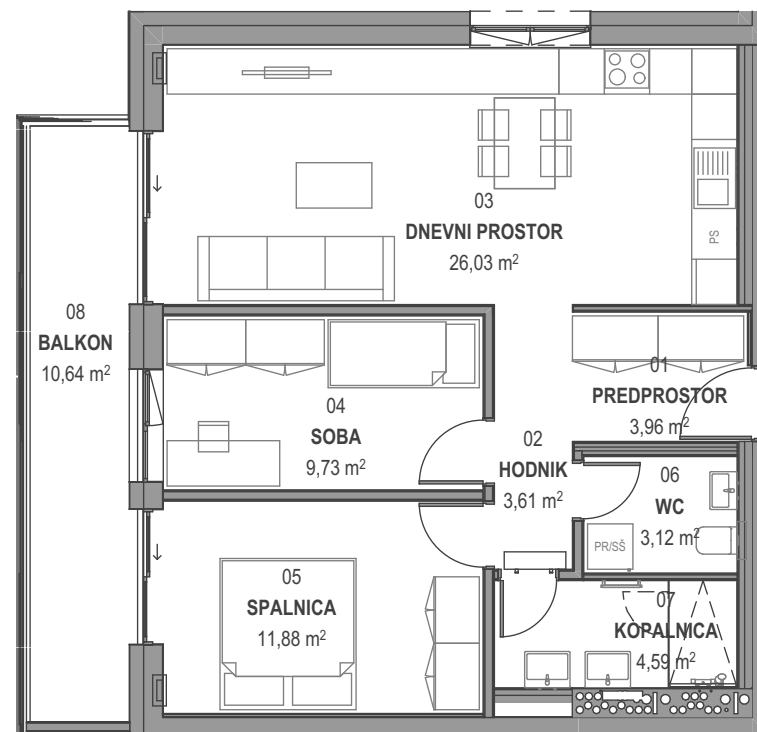

STOLPNICI A1 IN A2 RUSKI CAR

A1.7.S01 - 7.NADSTROPJE - 3SS

Merilo: 1:100

SITUACIJA

Seznam prostorov v stanovanju A1.7.S01

Namembnost	Št. pr.	Prostor	Površina m ²
Bivalni prostori	01	PREDPROSTOR	3,96
Bivalni prostori	02	HODNIK	3,61
Bivalni prostori	03	DNEVNI PROSTOR	26,03
Bivalni prostori	04	SOBA	9,73
Bivalni prostori	05	SPALNICA	11,88
Bivalni prostori	06	WC	3,12
Bivalni prostori	07	KOPALNICA	4,59
			62,92 m²
Shrambe	21	SHRAMBA 11	5,61
			5,61 m²
Terase in balkoni	08	BALKON	10,64
			10,64 m²
			79,17 m²

KLET - lokacija parkirišč in shrambe

OPOMBE:

- vsa oprema je risana informativno,
- pozicija, dimenzije in oblika sanitarnih elementov ter grelnih teles je prikazana informativno,
- širina vrat v notranjih predelnih stenah in debelina predelnih sten je prikazana informativno,
- investitor si pridružuje pravico do sprememb, ki ne vplivajo na funkcionalnost stanovanja.