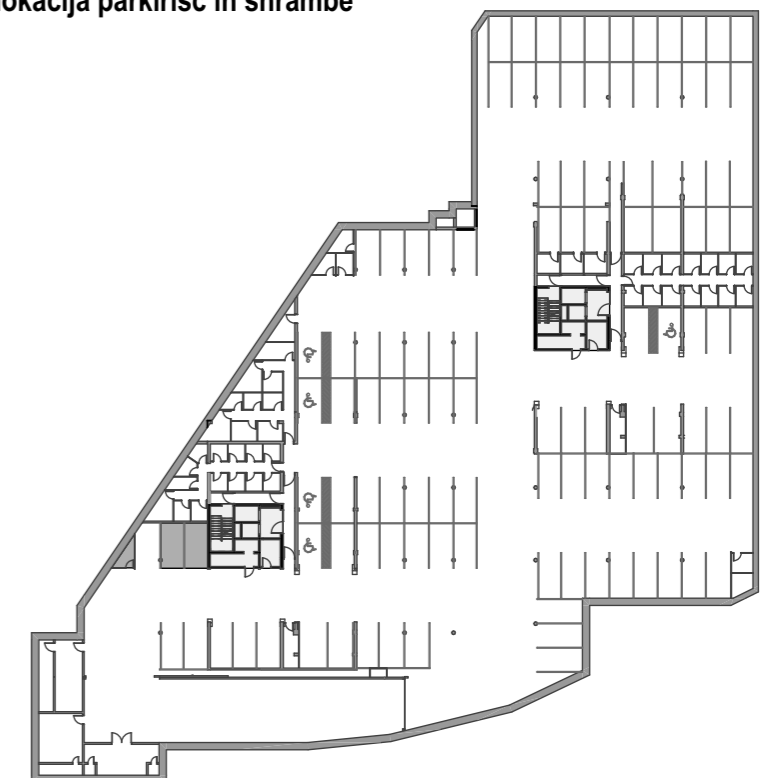

KLET - lokacija parkirišč in shrambe

OPOMBE:

- vsa oprema je risana informativno,
- pozicija, dimenzije in oblika sanitarnih elementov ter grelnih teles je prikazana informativno,
- širina vrat v notranjih predelnih stenah in debelina predelnih sten je prikazana informativno,
- investitor si pridružuje pravico do sprememb, ki ne vplivajo na funkcionalnost stanovanja.

namembnost:

namembnost:	etaža:	št.:
shramba	klet - 1	1 kos
parkirni prostor št. 115	klet - 1	1 kos
parkirni prostor št. 116	klet - 1	1 kos