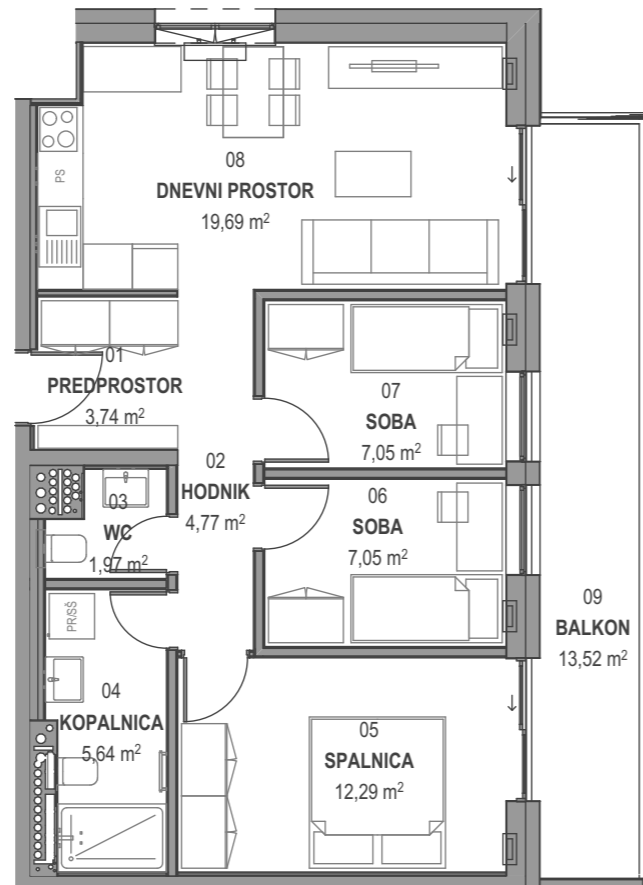

STOLPNICI A1 IN A2 RUSKI CAR

A1.6.S08 - 6.NADSTROPJE - 4SS

Merilo: 1:100

SITUACIJA

Seznam prostorov v stanovanju A1.6.S08

Namembnost	Št. pr.	Prostor	Površina m ²
Bivalni prostori	01	PREDPROSTOR	3,74
Bivalni prostori	02	HODNIK	4,77
Bivalni prostori	03	WC	1,97
Bivalni prostori	04	KOPALNICA	5,64
Bivalni prostori	05	SPALNICA	12,29
Bivalni prostori	06	SOBA	7,05
Bivalni prostori	07	SOBA	7,05
Bivalni prostori	08	DNEVNI PROSTOR	19,69
			62,20 m²
Shrambe	25	SHRAMBA 15	4,73
			4,73 m²
Terase in balkoni	09	BALKON	13,52
			13,52 m²
			80,45 m²

KLET - lokacija parkirišč in shrambe

OPOMBE:

- vsa oprema je risana informativno,
- pozicija, dimenzije in oblika sanitarnih elementov ter grelnih teles je prikazana informativno,
- širina vrat v notranjih predelnih stenah in debelina predelnih sten je prikazana informativno,
- investitor si pridružuje pravico do sprememb, ki ne vplivajo na funkcionalnost stanovanja.

namembnost:

namembnost:	etaža:	št.:
shramba	klet - 1	1 kos
parkirni prostor št. 115	klet - 1	1 kos
parkirni prostor št. 116	klet - 1	1 kos