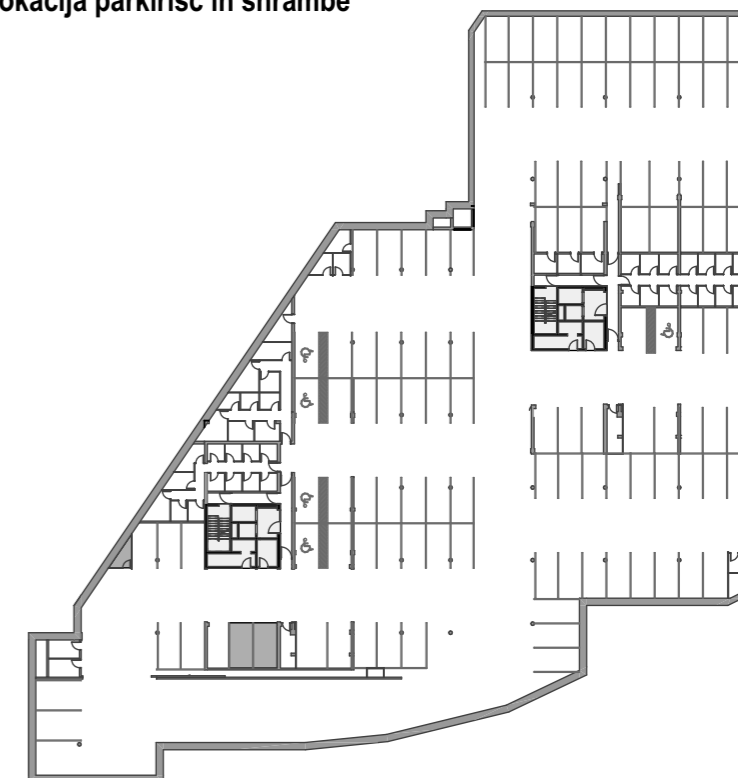

KLET - lokacija parkirišč in shrambe

OPOMBE:

- vsa oprema je risana informativno,
- pozicija, dimenzije in oblika sanitarnih elementov ter grelnih teles je prikazana informativno,
- širina vrat v notranjih predelnih stenah in debelina predelnih sten je prikazana informativno,
- investitor si pridružuje pravico do sprememb, ki ne vplivajo na funkcionalnost stanovanja.

namembnost:

namembnost:	etaža:	št.:
shramba	klet - 2	1 kos
parkirni prostor št. 227	klet - 2	1 kos
parkirni prostor št. 228	klet - 2	1 kos