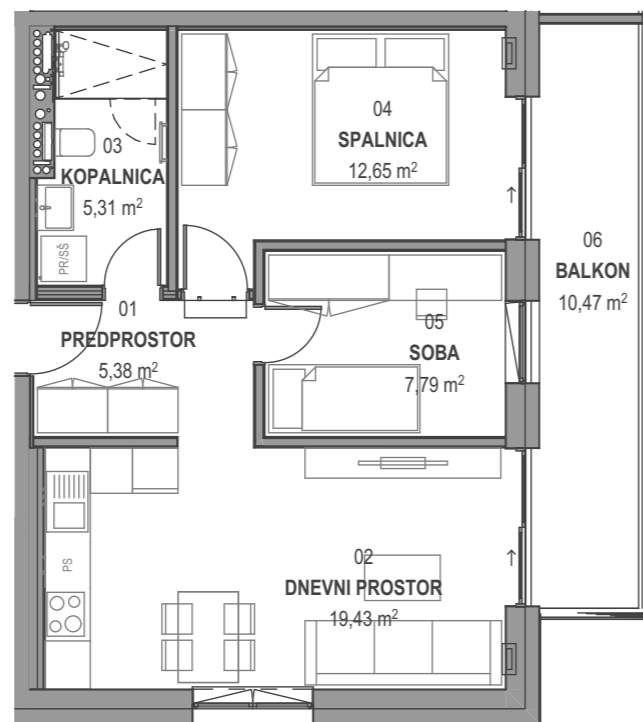

STOLPNICI A1 IN A2 RUSKI CAR

A1.6.S07 - 6.NADSTROPJE - 3SS

Merilo: 1:100

SITUACIJA

Seznam prostorov v stanovanju A1.6.S07

Namembnost	Št. pr.	Prostor	Površina m ²
Bivalni prostori	01	PREDPROSTOR	5,38
Bivalni prostori	02	DNEVNI PROSTOR	19,43
Bivalni prostori	03	KOPALNICA	5,31
Bivalni prostori	04	SPALNICA	12,65
Bivalni prostori	05	SOBA	7,79
			50,56 m²
Shrambe	61	SHRAMBA 29	4,73
			4,73 m²
Terase in balkoni	06	BALKON	10,47
			10,47 m²
			65,76 m²

KLET - lokacija parkirišč in shrambe

OPOMBE:

- vsa oprema je risana informativno,
- pozicija, dimenzije in oblika sanitarnih elementov ter grelnih teles je prikazana informativno,
- širina vrat v notranjih predelnih stenah in debelina predelnih sten je prikazana informativno,
- investitor si pridružuje pravico do sprememb, ki ne vplivajo na funkcionalnost stanovanja.

namembnost:

namembnost:	etaža:	št.:
shramba	klet - 2	1 kos
parkirni prostor št. 227	klet - 2	1 kos
parkirni prostor št. 228	klet - 2	1 kos