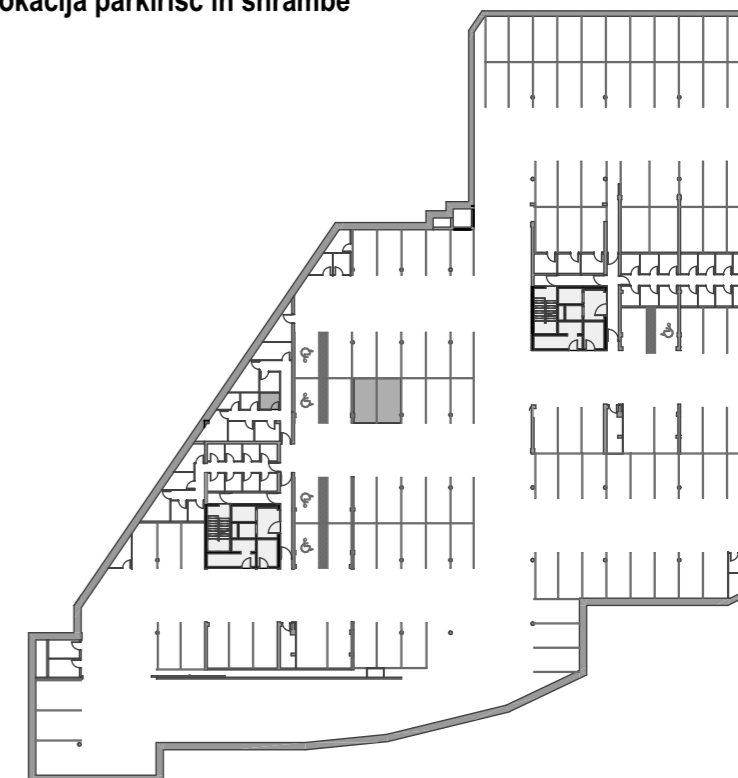

KLET - lokacija parkirišč in shrambe

OPOMBE:

- vsa oprema je risana informativno,
- pozicija, dimenzije in oblika sanitarnih elementov ter grelnih teles je prikazana informativno,
- širina vrat v notranjih predelnih stenah in debelina predelnih sten je prikazana informativno,
- investitor si pridružuje pravico do sprememb, ki ne vplivajo na funkcionalnost stanovanja.

namembnost:

namembnost:	etaža:	št.:
shramba	klet - 2	1 kos
parkirni prostor št. 204	klet - 2	1 kos
parkirni prostor št. 205	klet - 2	1 kos