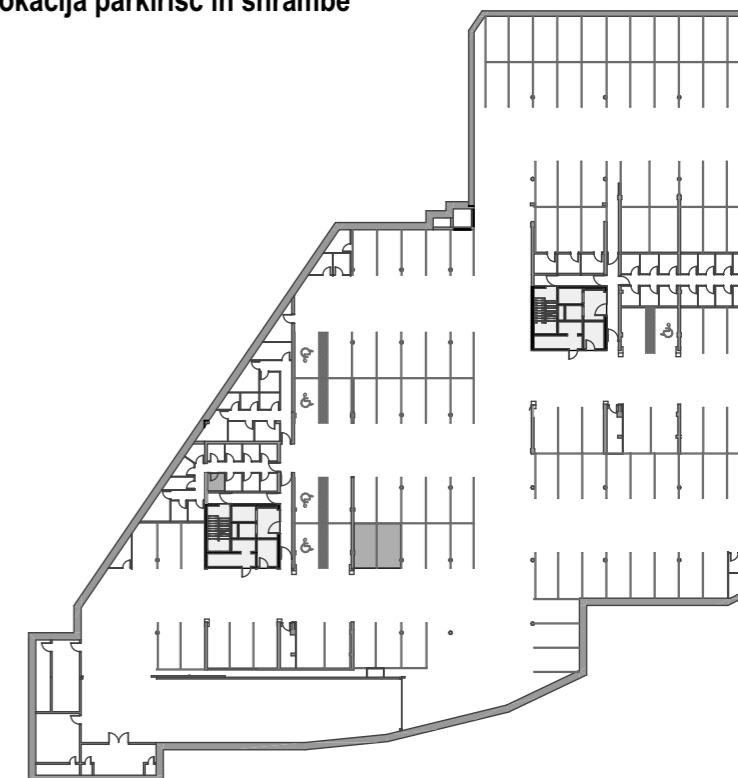

KLET - lokacija parkirišč in shrambe

OPOMBE:

- vsa oprema je risana informativno,
- pozicija, dimenzije in oblika sanitarnih elementov ter grelnih teles je prikazana informativno,
- širina vrat v notranjih predelnih stenah in debelina predelnih sten je prikazana informativno,
- investitor si pridružuje pravico do sprememb, ki ne vplivajo na funkcionalnost stanovanja.

namembnost:

namembnost:	etaža:	št.:
shramba	klet - 1	1 kos
parkirni prostor št. 101	klet - 1	1 kos
parkirni prostor št. 102	klet - 1	1 kos