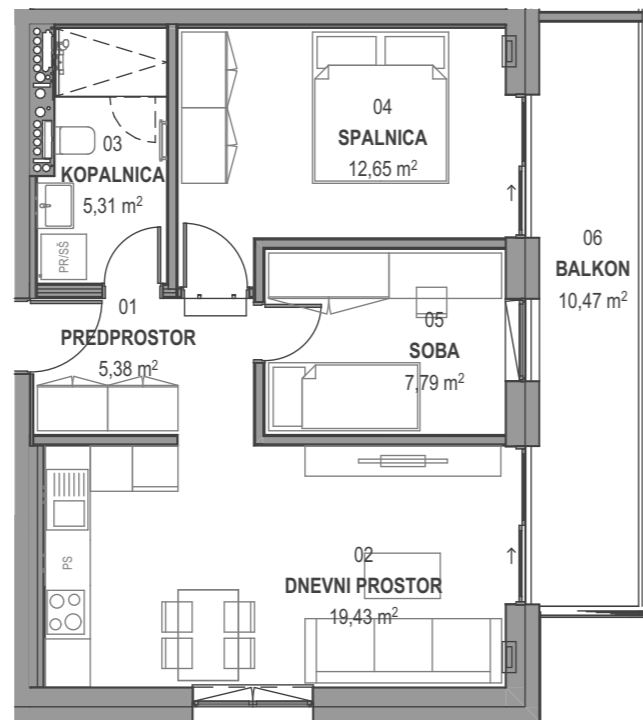

STOLPNICI A1 IN A2 RUSKI CAR

A1.5.S07 - 5.NADSTROPJE - 3SS

Merilo: 1:100

SITUACIJA

Seznam prostorov v stanovanju A1.5.S07

Namembnost	Št. pr.	Prostor	Površina m ²
Bivalni prostori	01	PREDPROSTOR	5,38
Bivalni prostori	02	DNEVNI PROSTOR	19,43
Bivalni prostori	03	KOPALNICA	5,31
Bivalni prostori	04	SPALNICA	12,65
Bivalni prostori	05	SOBA	7,79
			50,56 m²
Shrambe	18	SHRAMBA 08	3,80
			3,80 m²
Terase in balkoni	06	BALKON	10,47
			10,47 m²
			64,83 m²

KLET - lokacija parkirišč in shrambe

OPOMBE:

- vsa oprema je risana informativno,
- pozicija, dimenzije in oblika sanitarnih elementov ter grelnih teles je prikazana informativno,
- širina vrat v notranjih predelnih stenah in debelina predelnih sten je prikazana informativno,
- investitor si pridružuje pravico do sprememb, ki ne vplivajo na funkcionalnost stanovanja.