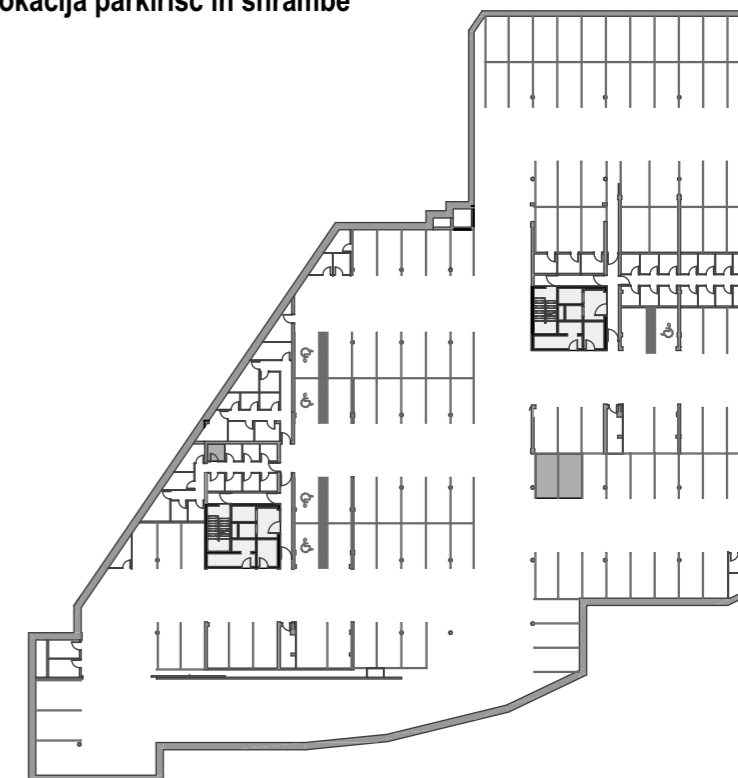

KLET - lokacija parkirišč in shrambe

OPOMBE:

- vsa oprema je risana informativno,
- pozicija, dimenzije in oblika sanitarnih elementov ter grelnih teles je prikazana informativno,
- širina vrat v notranjih predelnih stenah in debelina predelnih sten je prikazana informativno,
- investitor si pridružuje pravico do sprememb, ki ne vplivajo na funkcionalnost stanovanja.

namembnost:

namembnost:	etaža:	št.:
shramba	klet - 2	1 kos
parkirni prostor št. 136	klet - 2	1 kos
parkirni prostor št. 137	klet - 2	1 kos