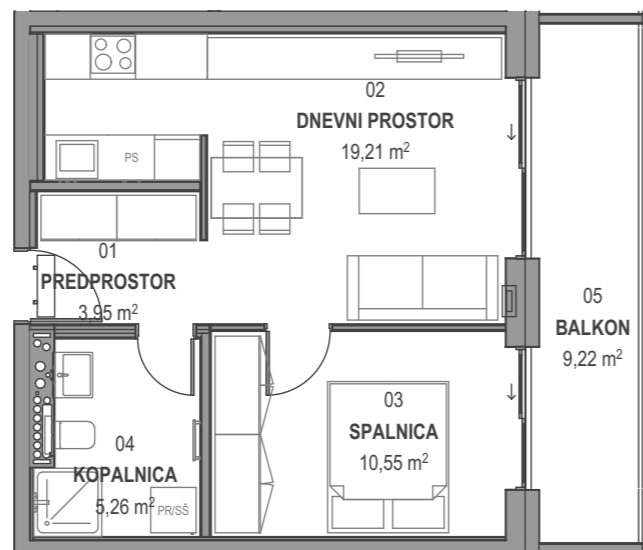

STOLPNICI A1 IN A2 RUSKI CAR

A1.5.S06 - 5.NADSTROPJE - 2SS

Merilo: 1:100

SITUACIJA

Seznam prostorov v stanovanju A1.5.S06

Namembnost	Št. pr.	Prostor	Površina m ²
Bivalni prostori	01	PREDPROSTOR	3,95
Bivalni prostori	02	DNEVNI PROSTOR	19,21
Bivalni prostori	03	SPALNICA	10,55
Bivalni prostori	04	KOPALNICA	5,26
			38,97 m²
Shrambe	14	SHRAMBA 04	3,61
			3,61 m²
Terase in balkoni	05	BALKON	9,22
			9,22 m²
			51,80 m²

KLET - lokacija parkirišč in shrambe

OPOMBE:

- vsa oprema je risana informativno,
- pozicija, dimenzije in oblika sanitarnih elementov ter grelnih teles je prikazana informativno,
- širina vrat v notranjih predelnih stenah in debelina predelnih sten je prikazana informativno,
- investitor si pridružuje pravico do sprememb, ki ne vplivajo na funkcionalnost stanovanja.