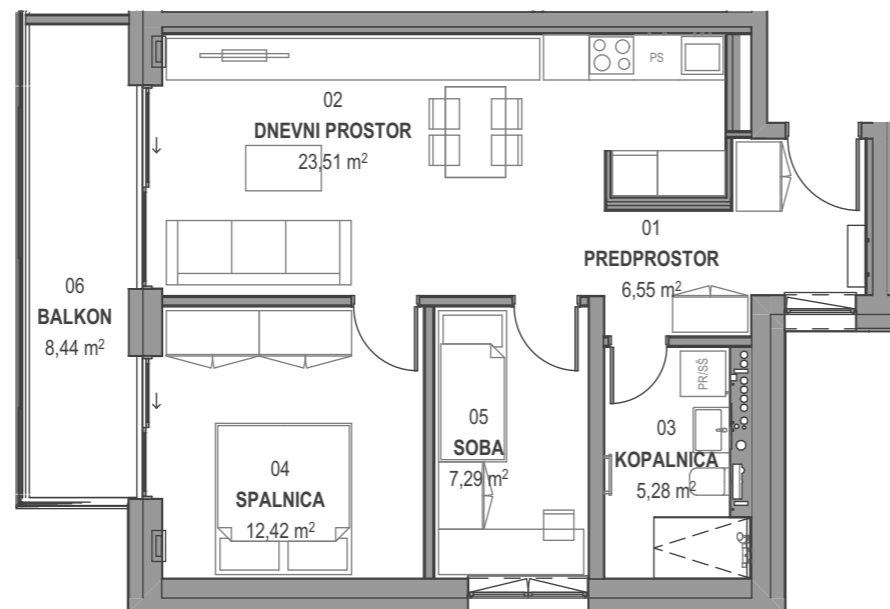

STOLPNICI A1 IN A2 RUSKI CAR

A1.5.S03 - 5.NADSTROPJE - 3SS

Merilo: 1:100

SITUACIJA

Seznam prostorov v stanovanju A1.5.S03

Namembnost	Št. pr.	Prostor	Površina m ²
Bivalni prostori	01	PREDPROSTOR	6,55
Bivalni prostori	02	DNEVNI PROSTOR	23,51
Bivalni prostori	03	KOPALNICA	5,28
Bivalni prostori	04	SPALNICA	12,42
Bivalni prostori	05	SOBA	7,29
			55,05 m²
Shrambe	16	SHRAMBA 06	3,80
			3,80 m²
Terase in balkoni	06	BALKON	8,44
			8,44 m²
			67,29 m²

KLET - lokacija parkirišč in shrambe

OPOMBE:

- vsa oprema je risana informativno,
- pozicija, dimenzije in oblika sanitarnih elementov ter grelnih teles je prikazana informativno,
- širina vrat v notranjih predelnih stenah in debelina predelnih sten je prikazana informativno,
- investitor si pridružuje pravico do sprememb, ki ne vplivajo na funkcionalnost stanovanja.

namembnost:

namembnost:	etaža:	št.:
shramba	klet - 1	1 kos
parkirni prostor št. 95	klet - 1	1 kos
parkirni prostor št. 96	klet - 1	1 kos