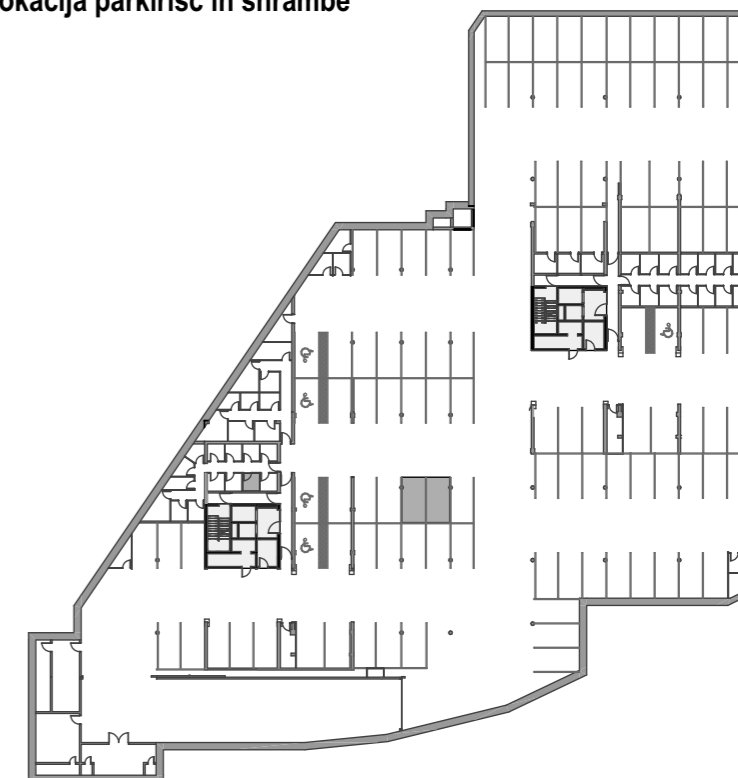

KLET - lokacija parkirišč in shrambe

OPOMBE:

- vsa oprema je risana informativno,
- pozicija, dimenzije in oblika sanitarnih elementov ter grelnih teles je prikazana informativno,
- širina vrat v notranjih predelnih stenah in debelina predelnih sten je prikazana informativno,
- investitor si pridružuje pravico do sprememb, ki ne vplivajo na funkcionalnost stanovanja.

namembnost:

namembnost:	etaža:	št.:
shramba	klet - 1	1 kos
parkirni prostor št. 95	klet - 1	1 kos
parkirni prostor št. 96	klet - 1	1 kos