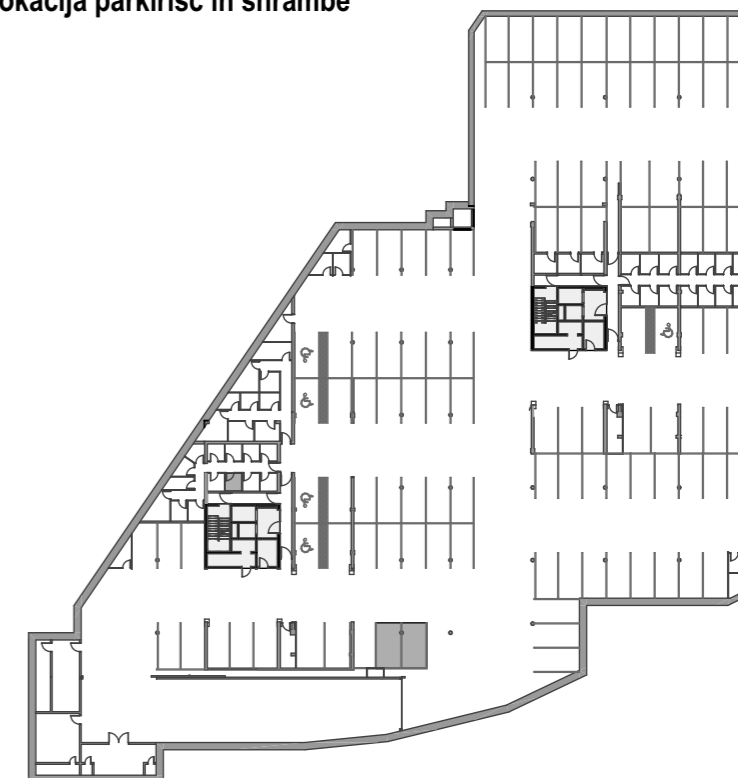

KLET - lokacija parkirišč in shrambe

OPOMBE:

- vsa oprema je risana informativno,
- pozicija, dimenzije in oblika sanitarnih elementov ter grelnih teles je prikazana informativno,
- širina vrat v notranjih predelnih stenah in debelina predelnih sten je prikazana informativno,
- investitor si pridružuje pravico do sprememb, ki ne vplivajo na funkcionalnost stanovanja.

namembnost:

namembnost:	etaža:	št.:
shramba	klet - 1	1 kos
parkirni prostor št. 105	klet - 1	1 kos
parkirni prostor št. 106	klet - 1	1 kos