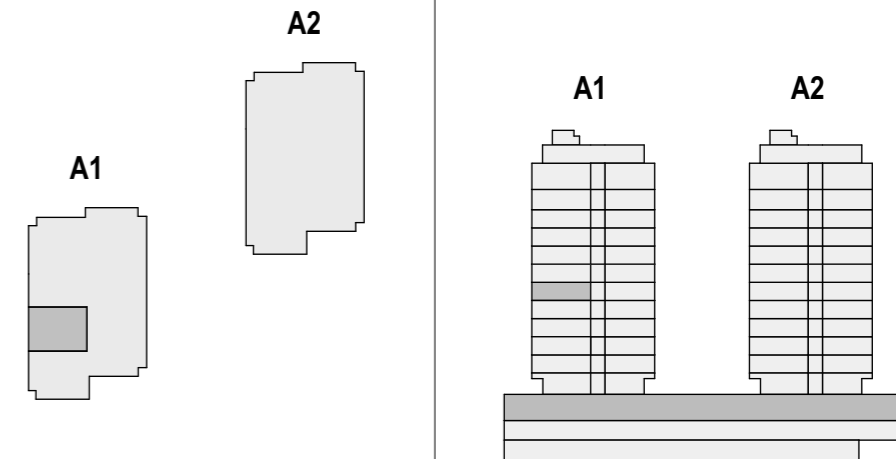

STOLPNICI A1 IN A2 RUSKI CAR

A1.5.S02 - 5.NADSTROPJE - 2SS

Merilo: 1:100

SITUACIJA

Seznam prostorov v stanovanju A1.5.S02

Namembnost	Št. pr.	Prostor	Površina m ²
Bivalni prostori	01	PREDPROSTOR	5,22
Bivalni prostori	02	DNEVNI PROSTOR	29,18
Bivalni prostori	03	KOPALNICA	4,35
Bivalni prostori	04	SPALNICA	13,94
			52,69 m²
Shrambe	17	SHRAMBA 07	3,80
			3,80 m²
Terase in balkoni	05	BALKON	9,90
			9,90 m²
			66,39 m²

KLET - lokacija parkirišč in shrambe

OPOMBE:

- vsa oprema je risana informativno,
- pozicija, dimenzije in oblika sanitarnih elementov ter grelnih teles je prikazana informativno,
- širina vrat v notranjih predelnih stenah in debelina predelnih sten je prikazana informativno,
- investitor si pridružuje pravico do sprememb, ki ne vplivajo na funkcionalnost stanovanja.