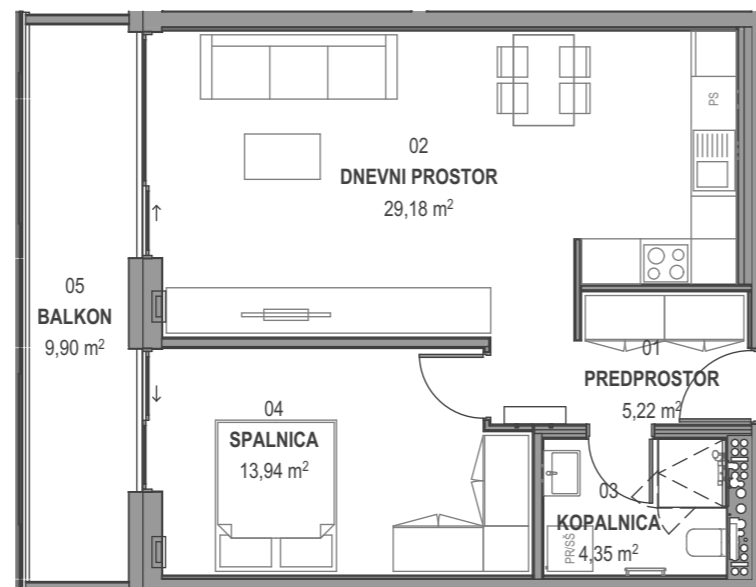

STOLPNICI A1 IN A2 RUSKI CAR

A1.5.S02 - 5.NADSTROPJE - 2SS

Merilo: 1:100

SITUACIJA

Seznam prostorov v stanovanju A1.5.S02

Namembnost	Št. pr.	Prostor	Površina m ²
Bivalni prostori	01	PREDPROSTOR	5,22
Bivalni prostori	02	DNEVNI PROSTOR	29,18
Bivalni prostori	03	KOPALNICA	4,35
Bivalni prostori	04	SPALNICA	13,94
			52,69 m²
Shrambe	17	SHRAMBA 07	3,80
			3,80 m²
Terase in balkoni	05	BALKON	9,90
			9,90 m²
			66,39 m²

KLET - lokacija parkirišč in shrambe

OPOMBE:

- vsa oprema je risana informativno,
- pozicija, dimenzije in oblika sanitarnih elementov ter grelnih teles je prikazana informativno,
- širina vrat v notranjih predelnih stenah in debelina predelnih sten je prikazana informativno,
- investitor si pridružuje pravico do sprememb, ki ne vplivajo na funkcionalnost stanovanja.