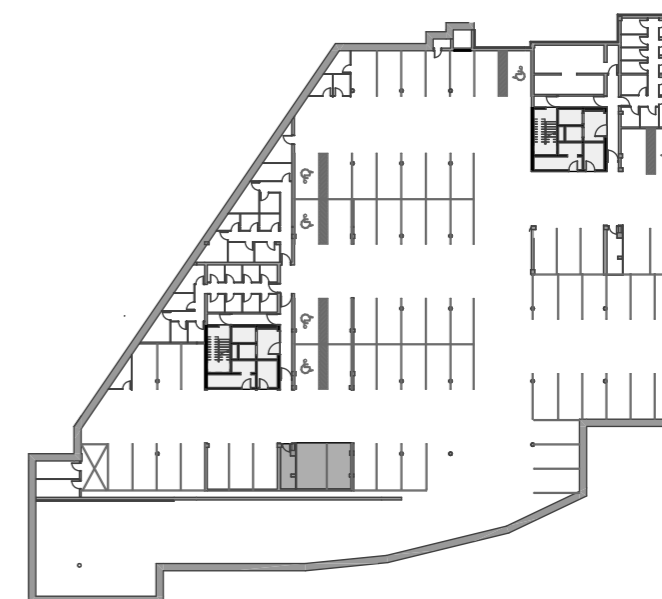

KLET - lokacija parkirišč in shrambe

OPOMBE:

- vsa oprema je risana informativno,
- pozicija, dimenzije in oblika sanitarnih elementov ter grelnih teles je prikazana informativno,
- širina vrat v notranjih predelnih stenah in debelina predelnih sten je prikazana informativno,
- investitor si pridružuje pravico do sprememb, ki ne vplivajo na funkcionalnost stanovanja.

namembnost:

namembnost:	etaža:	št.:
shramba	klet - 3	1 kos
parkirni prostor št. 298	klet - 3	1 kos
parkirni prostor št. 299	klet - 3	1 kos