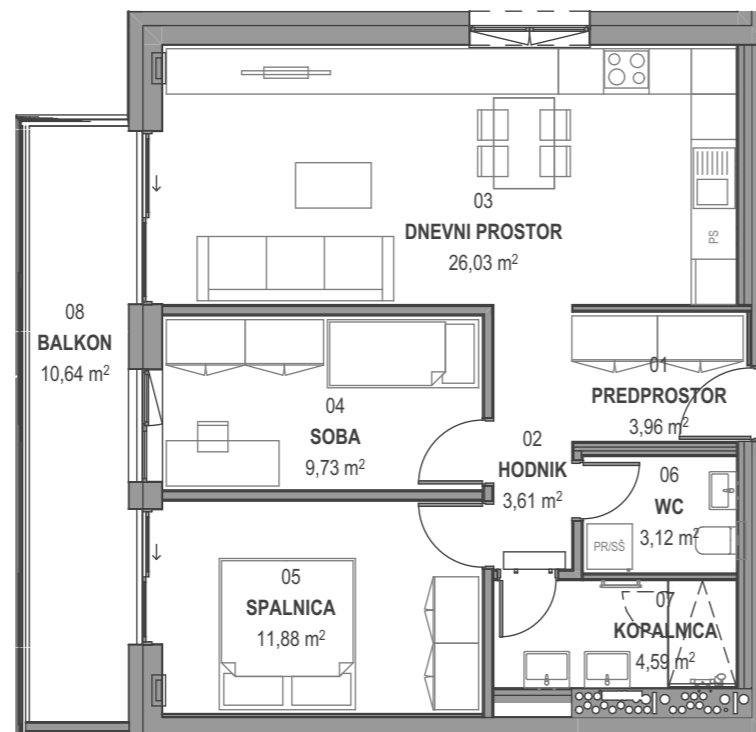

STOLPNICI A1 IN A2 RUSKI CAR

A1.5.S01 - 5.NADSTROPJE - 3SS

Merilo: 1:100

SITUACIJA

Seznam prostorov v stanovanju A1.5.S01

Namembnost	Št. pr.	Prostor	Površina m ²
Bivalni prostori	01	PREDPROSTOR	3,96
Bivalni prostori	02	HODNIK	3,61
Bivalni prostori	03	DNEVNI PROSTOR	26,03
Bivalni prostori	04	SOBA	9,73
Bivalni prostori	05	SPALNICA	11,88
Bivalni prostori	06	WC	3,12
Bivalni prostori	07	KOPALNICA	4,59
			62,92 m²
Shrambe	52	SHRAMBA 41	7,35
			7,35 m²
Terase in balkoni	08	BALKON	10,64
			10,64 m²
			80,91 m²

KLET - lokacija parkirišč in shrambe

OPOMBE:

- vsa oprema je risana informativno,
- pozicija, dimenzije in oblika sanitarnih elementov ter grelnih teles je prikazana informativno,
- širina vrat v notranjih predelnih stenah in debelina predelnih sten je prikazana informativno,
- investitor si pridružuje pravico do sprememb, ki ne vplivajo na funkcionalnost stanovanja.

namembnost:

namembnost:	etaža:	št.:
shramba	klet - 3	1 kos
parkirni prostor št. 298	klet - 3	1 kos
parkirni prostor št. 299	klet - 3	1 kos