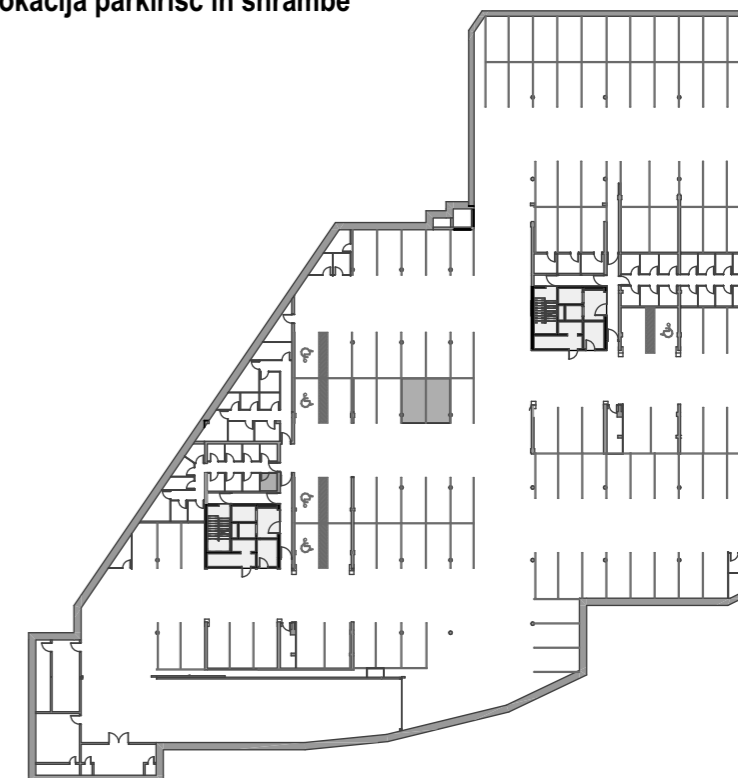

KLET - lokacija parkirišč in shrambe

OPOMBE:

- vsa oprema je risana informativno,
- pozicija, dimenzije in oblika sanitarnih elementov ter grelnih teles je prikazana informativno,
- širina vrat v notranjih predelnih stenah in debelina predelnih sten je prikazana informativno,
- investitor si pridružuje pravico do sprememb, ki ne vplivajo na funkcionalnost stanovanja.

namembnost:

namembnost:	etaža:	št.:
shramba	klet - 1	1 kos
parkirni prostor št. 85	klet - 1	1 kos
parkirni prostor št. 86	klet - 1	1 kos