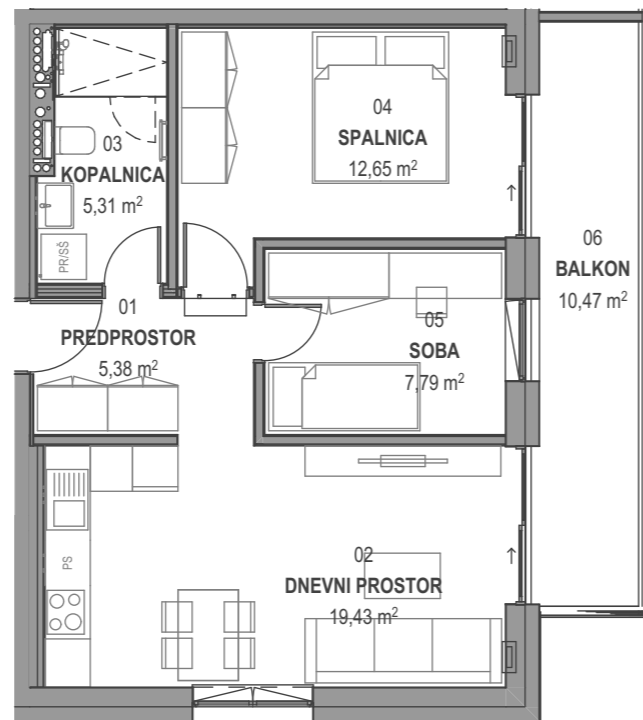

STOLPNICI A1 IN A2 RUSKI CAR

A1.4.S07 - 4.NADSTROPJE - 3SS

Merilo: 1:100

SITUACIJA

Seznam prostorov v stanovanju A1.4.S07

Namembnost	Št. pr.	Prostor	Površina m ²
Bivalni prostori	01	PREDPROSTOR	5,38
Bivalni prostori	02	DNEVNI PROSTOR	19,43
Bivalni prostori	03	KOPALNICA	5,31
Bivalni prostori	04	SPALNICA	12,65
Bivalni prostori	05	SOBA	7,79
			50,56 m²
Shrambe	15	SHRAMBA 05	3,80
			3,80 m²
Terase in balkoni	06	BALKON	10,47
			10,47 m²
			64,83 m²

KLET - lokacija parkirišč in shrambe

OPOMBE:

- vsa oprema je risana informativno,
- pozicija, dimenzije in oblika sanitarnih elementov ter grelnih teles je prikazana informativno,
- širina vrat v notranjih predelnih stenah in debelina predelnih sten je prikazana informativno,
- investitor si pridružuje pravico do sprememb, ki ne vplivajo na funkcionalnost stanovanja.

namembnost:

namembnost:	etaža:	št.:
shramba	klet - 1	1 kos
parkirni prostor št. 85	klet - 1	1 kos
parkirni prostor št. 86	klet - 1	1 kos